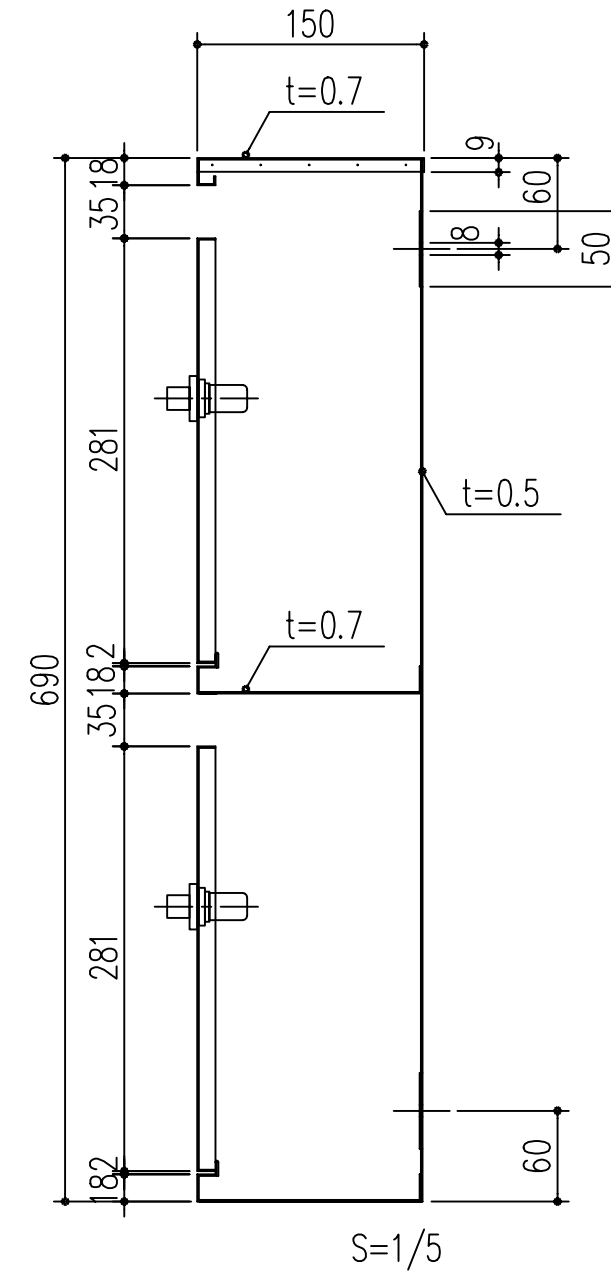

品番	244-152	ラッチロック錠
	244-154	ダイヤル錠

丁番  
S=1/2

本製品は改良の為予告なしに変更する事があります。

BL集合郵便受箱 A		SUS304	NO.4	2段2列
番号	名称	員数	材質規格	仕上
角法	日付	H15. 1.15		部長 製図 検図 承認 縮尺
品番	図番			1/10
品名	BL-KAMポストAタイプ.ラッチロック錠.ダイヤル錠(4戸用)		杉岡エース株式会社	