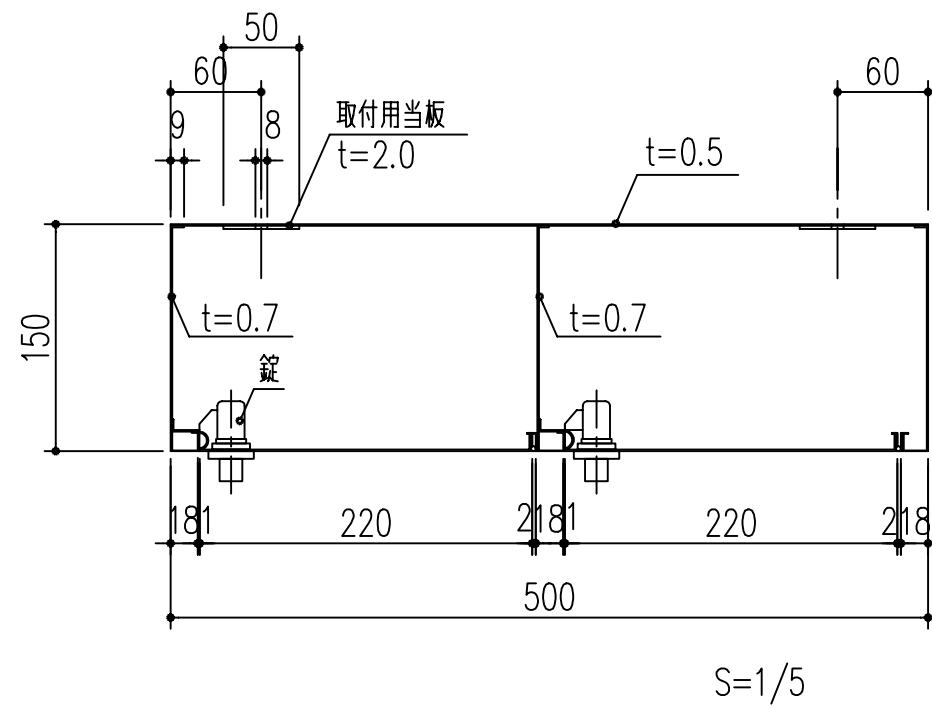

品番	244-152	ラッチロック錠
	244-154	ダイヤル錠

丁番  
S=1/2

本製品は改良の為予告なしに変更する事があります。

BL集合郵便受箱 A		SUS304	NO.4	2段2列
番号	名称	員数	材質規格	仕上
角法	日付	H15. 1.15		部長 製図 検図 承認 縮尺
品番	図番			1/10
品名	BL-KAMポストAタイプ.ラッチロック錠.ダイヤル錠(4戸用)		杉岡エース株式会社	