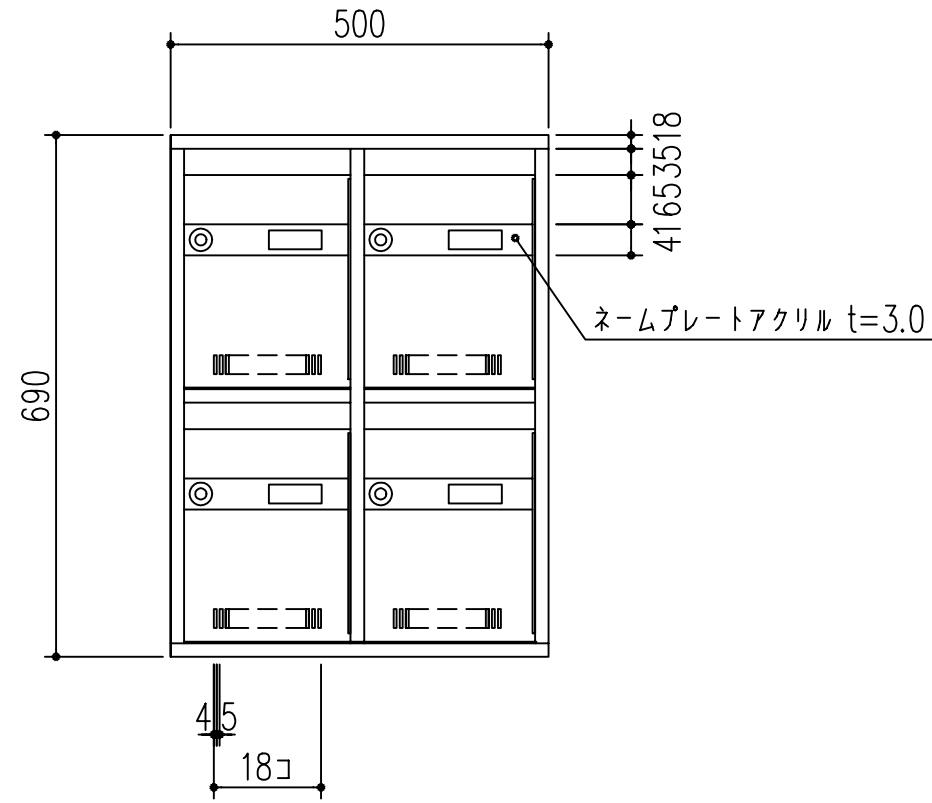

品番	244-152	ラッチロック錠
	244-154	ダイヤル錠

丁番  
S=1/2

本製品は改良の為予告なしに変更する事があります。

BL集合郵便受箱 A		SUS304	NO.4	2段2列
番号	名称	員数	材質規格	仕上
角法	日付	H15. 1.15		部長 製図 検図 承認 縮尺
品番	図番			1/10
品名	BL-KAMポストAタイプ.ラッチロック錠.ダイヤル錠(4戸用)		杉岡エース株式会社	