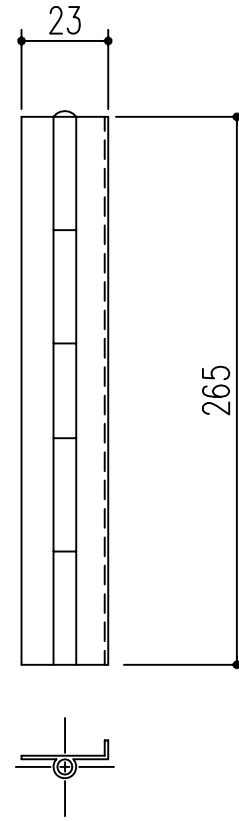

品番	244-152	ラッチロック錠
	244-154	ダイヤル錠

丁番  
S=1/2

本製品は改良の為予告なしに変更する事があります。

BL集合郵便受箱 A		SUS304	NO.4	2段2列
番号	名称	員数	材質規格	仕上
角法	日付	H15. 1.15		部長 製図 検図 承認 縮尺
品番	図番			1/10
品名	BL-KAMポストAタイプ.ラッチロック錠.ダイヤル錠(4戸用)		杉岡エース株式会社	