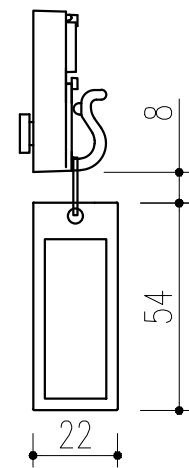

背面図 S=1/5

側面図 S=1/5

正面図 S=1/5

扉開放図 S=1/5

ハンガー 詳細図 S=1/2

キーホルダー 詳細図 S=1/2

壁掛け用ビス穴 詳細図 S=1/1

- 付属部品
 スチール十字穴付丸木ネジ (ユニクロ) 4.1×25:4本
 スチールP.W4 (ユニクロ) :4個

本製品は改良の為予告なしに変更する事があります。

				SPCC	パルス焼付塗装 ホワイトグレー	重量 5.9kg
番号	名称	員数	材質規格	仕上	備考	
角法	日付	H26. 9.24		確認	製図	検図
品番	図番	161-395		昇	周山	渥美
品名	E-スキーボックス KC-100WG			杉岡エース株式会社		
NO.	年月日	訂正事項		承認	縮尺	1/1 1/2 1/5
3						
2	2023.04.14	仕様変更等・先方データに差し替え (小泉)				
1	2019.12.27	ゴム足変更 (大畑)				