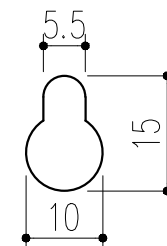

背面図 S=1/5

側面図 S=1/5

正面図 S=1/5

扉開放図 S=1/5

ハンガー 詳細図 S=1/2

キーホルダー 詳細図 S=1/2

壁掛け用ビス穴 詳細図 S=1/1

- 付属部品
 スチール十字穴付丸木ネジ (ユニクロ) 4.1×25:4本
 スチールP.W4 (ユニクロ) :4個

本製品は改良の為予告なしに変更する事があります。

				SPCC	パルス焼付塗装 ホワイトグレー	重量 5.9kg
番号	名称	員数	材質規格	仕上	備考	
角法	日付	H26. 9.24		確認	製図	検図
品番	図番	161-395		昇	周山	渥美
品名	E-スキーボックス KC-100WG			杉岡エース株式会社		
NO.	年月日	訂正事項		承認	縮尺	1/1 1/2 1/5
3						
2	2023.04.14	仕様変更等・先方データに差し替え (小泉)				
1	2019.12.27	ゴム足変更 (大畑)				