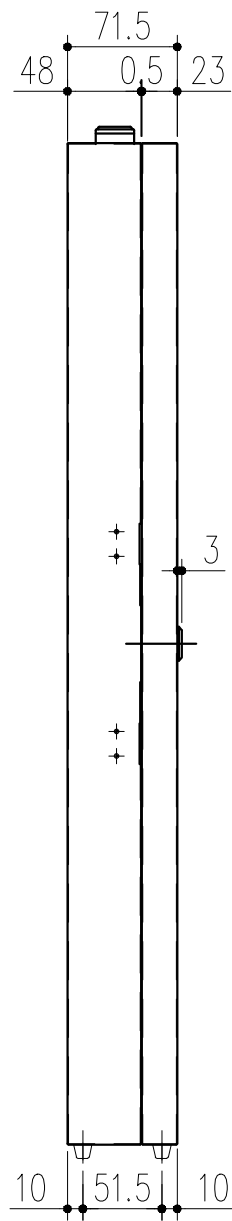

背面図 S=1/5

側面図 S=1/5

正面図 S=1/5

扉開放図 S=1/5

ハンガー 詳細図 S=1/2

キーホルダー 詳細図 S=1/2

壁掛け用ビス穴 詳細図 S=1/1

- 付属部品
 スチール十字穴付丸木ネジ (ユニクロ) 4.1×25:4本
 スチールP.W4 (ユニクロ) :4個

本製品は改良の為予告なしに変更する事があります。

				SPCC	パルス焼付塗装 ホワイトグレー	重量 5.9kg
番号	名称	員数	材質規格	仕上	備考	
角法	日付	H26. 9.24		確認	製図	検図
品番	図番	161-395		昇	周山	渥美
品名	E-スキーボックス KC-100WG			杉岡エース株式会社		
NO.	年月日	訂正事項		承認	縮尺	1/1 1/2 1/5
3						
2	2023.04.14	仕様変更等・先方データに差し替え (小泉)				
1	2019.12.27	ゴム足変更 (大畑)				