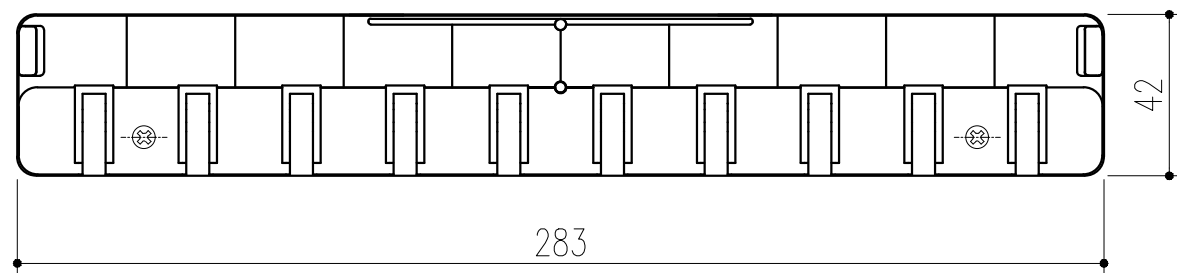

背面図 S=1/5

側面図 S=1/5

正面図 S=1/5

扉開放図 S=1/5

ハンガー 詳細図 S=1/2

キーホルダー 詳細図 S=1/2

壁掛け用ビス穴 詳細図 S=1/1

- 付属部品
 スチール十字穴付丸木ネジ (ユニクロ) 4.1×25:4本
 スチールP.W4 (ユニクロ) :4個

本製品は改良の為予告なしに変更する事があります。

				SPCC	パルス焼付塗装 ホワイトグレー	重量 5.9kg
番号	名称	員数	材質規格	仕上	備考	
角法	日付	H26. 9.24		確認	製図	検図
品番	図番	161-395		昇	周山	渥美
品名	E-スキーボックス KC-100WG			杉岡エース株式会社		
NO.	年月日	訂正事項		承認	縮尺	1/1 1/2 1/5
3						
2	2023.04.14	仕様変更等・先方データに差し替え (小泉)				
1	2019.12.27	ゴム足変更 (大畑)				