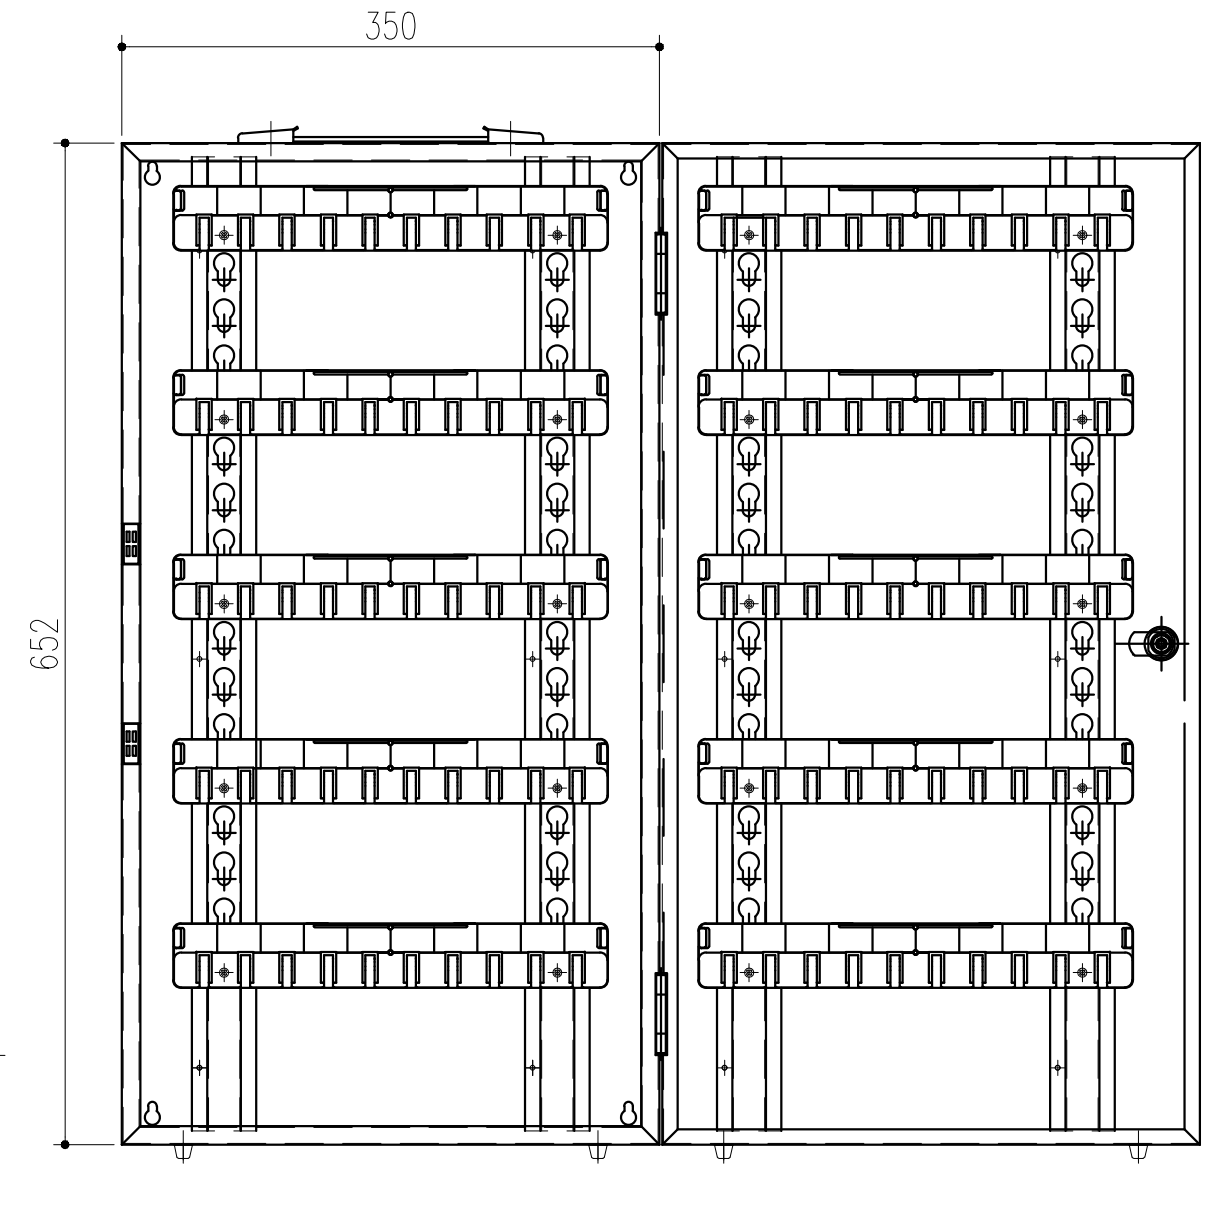

背面図 S=1/5

側面図 S=1/5

正面図 S=1/5

扉開放図 S=1/5

ハンガー 詳細図 S=1/2

キーホルダー 詳細図 S=1/2

壁掛け用ビス穴 詳細図 S=1/1

- 付属部品
 スチール十字穴付丸木ネジ (ユニクロ) 4.1×25:4本
 スチールP.W4 (ユニクロ) :4個

本製品は改良の為予告なしに変更する事があります。

				SPCC	パルス焼付塗装 ホワイトグレー	重量 5.9kg
番号	名称	員数	材質規格	仕上	備考	
角法	日付	H26. 9.24		確認	製図	検図
品番	図番	161-395		昇	周山	渥美
品名	E-スキーボックス KC-100WG			杉岡エース株式会社		
NO.	年月日	訂正事項		承認	縮尺	1/1 1/2 1/5
3						
2	2023.04.14	仕様変更等・先方データに差し替え (小泉)				
1	2019.12.27	ゴム足変更 (大畑)				