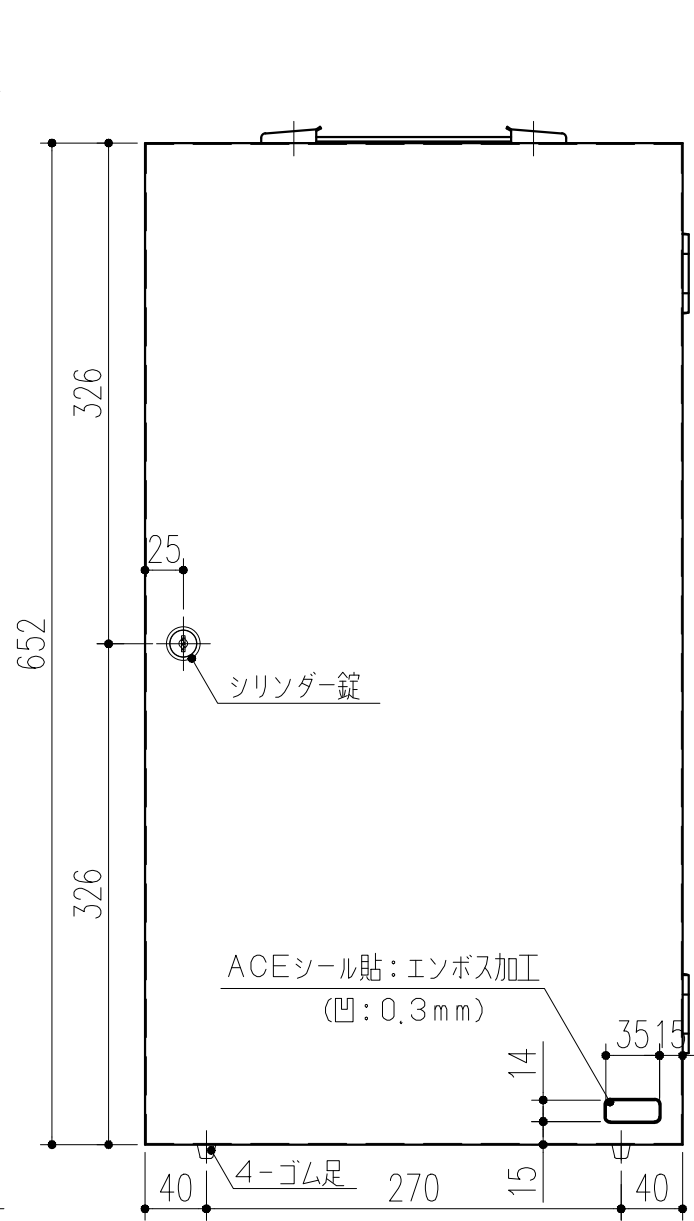

背面図 S=1/5

側面図 S=1/5

正面図 S=1/5

扉開放図 S=1/5

ハンガー 詳細図 S=1/2

キーホルダー 詳細図 S=1/2

壁掛け用ビス穴 詳細図 S=1/1

- 付属部品
 スチール十字穴付丸木ネジ (ユニクロ) 4.1×25:4本
 スチールP.W4 (ユニクロ) :4個

本製品は改良の為予告なしに変更する事があります。

				SPCC	パルス焼付塗装 ホワイトグレー	重量 5.9kg
番号	名称	員数	材質規格	仕上	備考	
角法	日付	H26. 9.24		確認	製図	検図
品番	図番	161-395		昇	周山	渥美
品名	E-スキーボックス KC-100WG			杉岡エース株式会社		
NO.	年月日	訂正事項		承認	縮尺	1/1 1/2 1/5
3						
2	2023.04.14	仕様変更等・先方データに差し替え (小泉)				
1	2019.12.27	ゴム足変更 (大畑)				