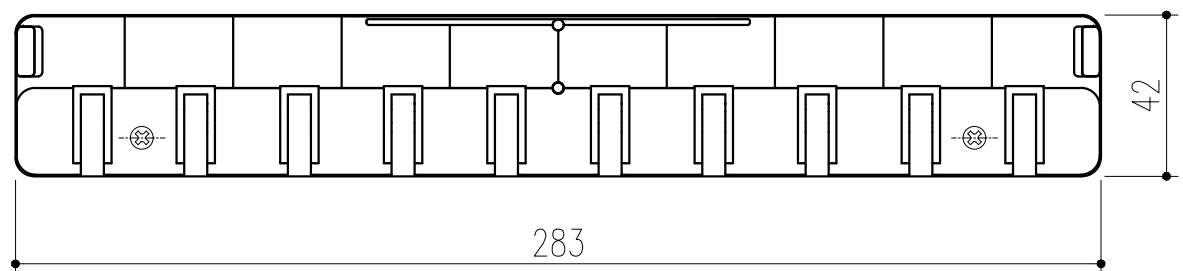

背面図 S=1/5

側面図 S=1/5

正面図 S=1/5

扉開放図 S=1/5

ハンガー 詳細図 S=1/2

キーホルダー 詳細図 S=1/2

壁掛け用ビス穴 詳細図 S=1/1

■付属部品

- スチール十字穴付丸木ネジ (ユニクロ) 4.1×25:4本
- スチールP.W4 (ユニクロ) :4個

本製品は改良の為予告なしに変更する事があります。

NO.	年月日	訂正事項	品名	品番	日付	図番	重量	確認	製図	検図	承認	縮尺
3			E-スキーボックス KC-60WG		H26. 9.24		3.8kg	昇	周山	渥美	大西	1/2
2	2023.04.14	仕様変更等・先方データに差し替え (小泉)										
1	2019.12.27	ゴム足変更 (大畑)										
			E-スキーボックス KC-60WG				杉岡エース株式会社					