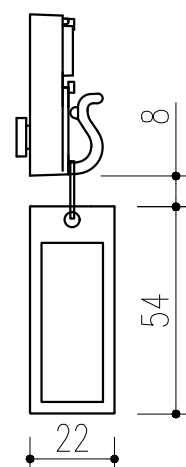

背面図 S=1/5

側面図 S=1/5

正面図 S=1/5

扉開放図 S=1/5

ハンガー 詳細図 S=1/2

キーホルダー 詳細図 S=1/2

壁掛け用ビス穴 詳細図 S=1/1

■付属部品

- スチール十字穴付丸木ネジ (ユニクロ) 4.1×25:4本
- スチールP.W4 (ユニクロ) :4個

本製品は改良の為予告なしに変更する事があります。

NO.	年月日	訂正事項	品名	品番	日付	図番	重量	確認	製図	検図	承認	縮尺
3			E-スキーボックス KC-60WG		H26. 9.24		3.8kg	昇	周山	渥美	大西	1/2
2	2023.04.14	仕様変更等・先方データに差し替え (小泉)										
1	2019.12.27	ゴム足変更 (大畑)										
			E-スキーボックス KC-60WG				杉岡エース株式会社					