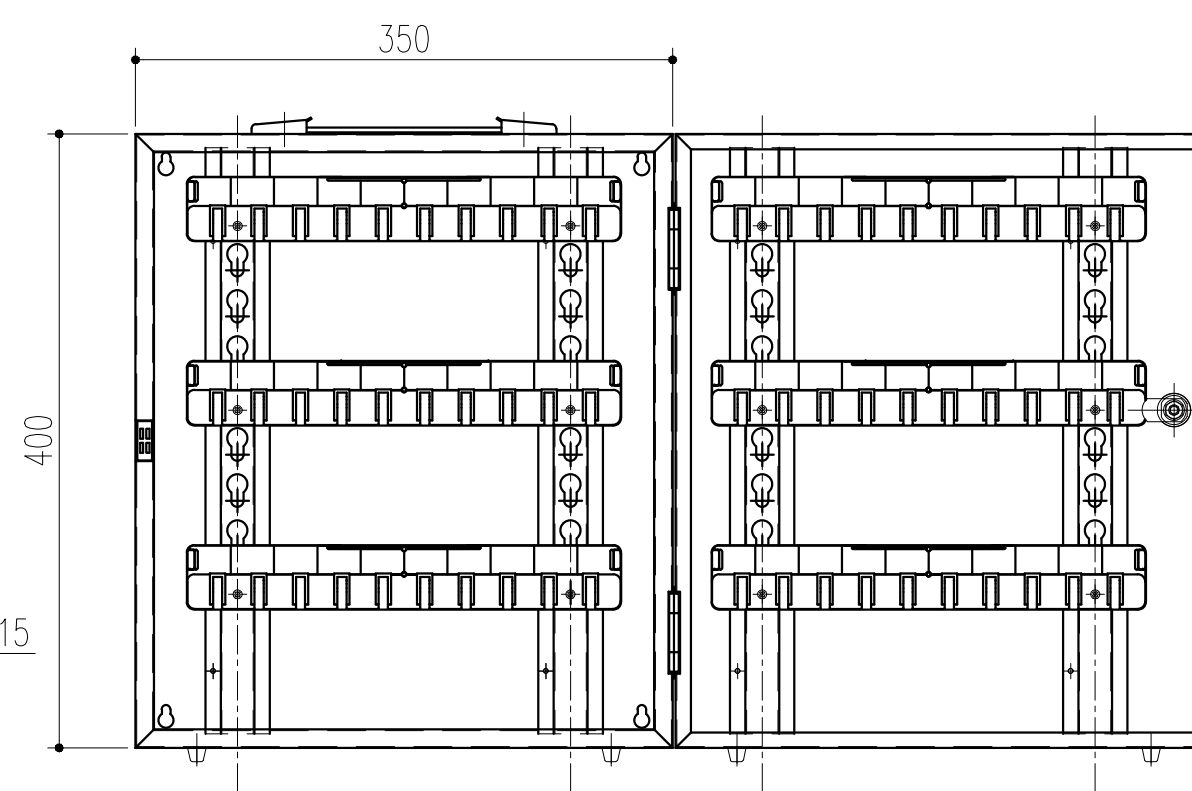

背面図 S=1/5

側面図 S=1/5

正面図 S=1/5

扉開放図 S=1/5

ハンガー 詳細図 S=1/2

キーホルダー 詳細図 S=1/2

壁掛け用ビス穴 詳細図 S=1/1

■付属部品

- スチール十字穴付丸木ネジ (ユニクロ) 4.1×25:4本
- スチールP.W4 (ユニクロ) :4個

本製品は改良の為予告なしに変更する事があります。

NO.	年月日	訂正事項	品名	品番	日付	図番	重量	確認	製図	検図	承認	縮尺
3			E-スキーボックス KC-60WG		H26. 9.24		3.8kg	昇	周山	渥美	大西	1/2
2	2023.04.14	仕様変更等・先方データに差し替え (小泉)										
1	2019.12.27	ゴム足変更 (大畑)										
			E-スキーボックス KC-60WG				杉岡エース株式会社					