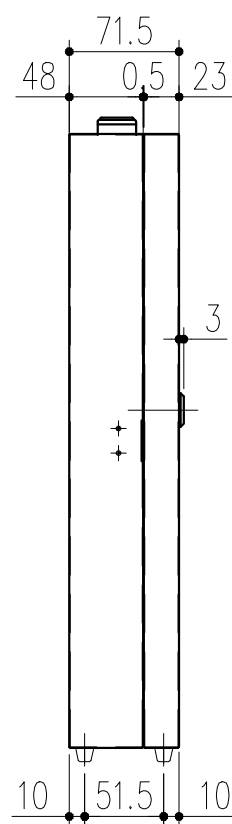

背面図 S=1/5

側面図 S=1/5

正面図 S=1/5

扉開放図 S=1/5

ハンガー 詳細図 S=1/2

キーホルダー 詳細図 S=1/2

壁掛け用ビス穴 詳細図 S=1/1

■付属部品

- スチール十字穴付丸木ネジ (ユニクロ) 4.1×25:4本
- スチールP.W4 (ユニクロ) :4個

本製品は改良の為予告なしに変更する事があります。

NO.	年月日	訂正事項	品名	品番	日付	図番	重量	確認	製図	検図	承認	縮尺
3			E-スキーボックス KC-60WG		H26. 9.24		3.8kg	昇	周山	渥美	大西	1/2
2	2023.04.14	仕様変更等・先方データに差し替え (小泉)										
1	2019.12.27	ゴム足変更 (大畑)										
			E-スキーボックス KC-60WG				杉岡エース株式会社					