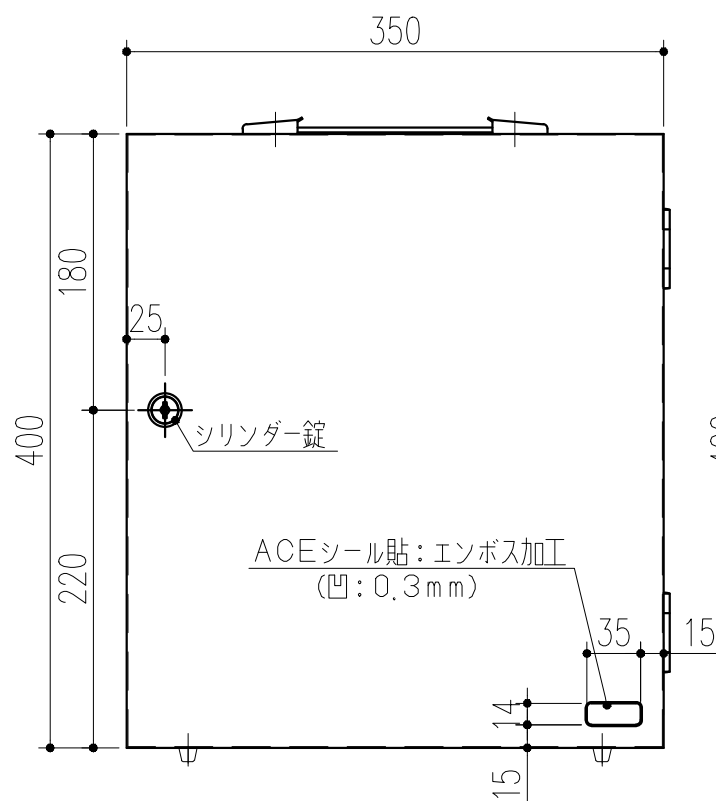

背面図 S=1/5

側面図 S=1/5

正面図 S=1/5

扉開放図 S=1/5

ハンガー 詳細図 S=1/2

キーホルダー 詳細図 S=1/2

壁掛け用ビス穴 詳細図 S=1/1

■付属部品

- スチール十字穴付丸木ネジ (ユニクロ) 4.1×25:4本
- スチールP.W4 (ユニクロ) :4個

本製品は改良の為予告なしに変更する事があります。

NO.	年月日	訂正事項	品名	品番	日付	図番	重量	確認	製図	検図	承認	縮尺
3			E-スキーボックス KC-60WG		H26. 9.24		3.8kg	昇	周山	渥美	大西	1/2
2	2023.04.14	仕様変更等・先方データに差し替え (小泉)										
1	2019.12.27	ゴム足変更 (大畑)										
			E-スキーボックス KC-60WG				杉岡エース株式会社					