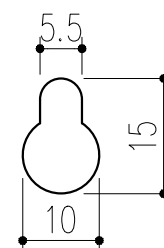

背面図 S=1/5

側面図 S=1/5

正面図 S=1/5

扉開放図 S=1/5

ハンガー 詳細図 S=1/2

キーホルダー 詳細図 S=1/2

壁掛け用ビス穴 詳細図 S=1/1

■付属部品

- スチール十字穴付丸木ネジ (ユニクロ) 4.1×25:4本
- スチールP.W4 (ユニクロ) :4個

本製品は改良の為予告なしに変更する事があります。

NO.	年月日	訂正事項	品名	品番	日付	図番	重量	確認	製図	検図	承認	縮尺
3			E-スキーボックス KC-60WG		H26. 9.24		3.8kg	昇	周山	渥美	大西	1/2
2	2023.04.14	仕様変更等・先方データに差し替え (小泉)										
1	2019.12.27	ゴム足変更 (大畑)										
			E-スキーボックス KC-60WG				杉岡エース株式会社					