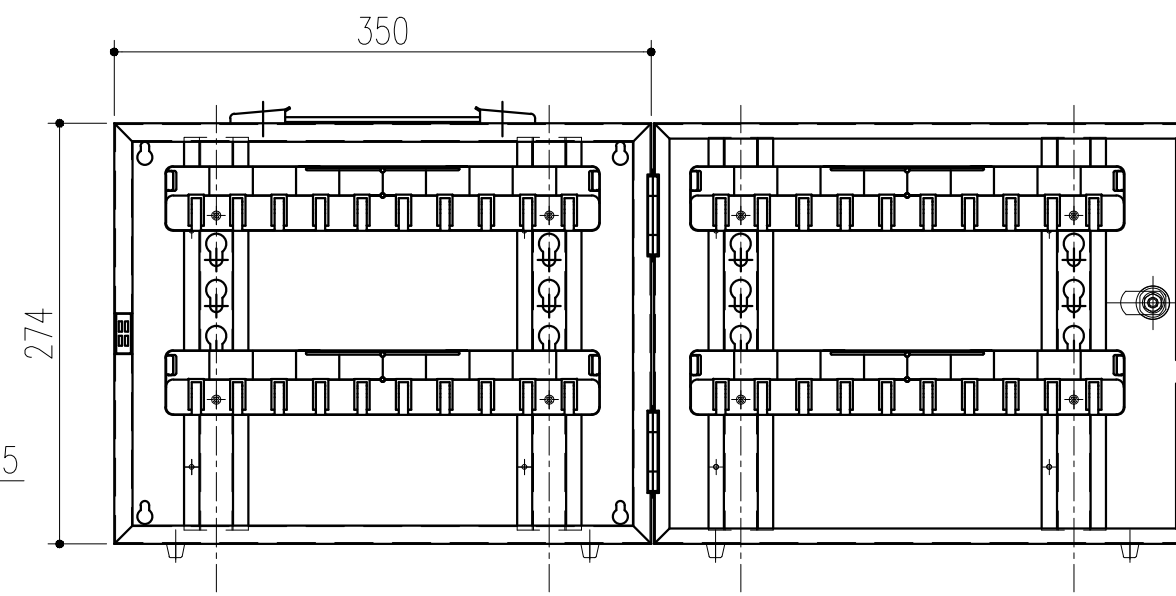

背面図 S=1/5

側面図 S=1/5

正面図 S=1/5

扉開放図 S=1/5

ハンガー 詳細図 S=1/2

キーホルダー 詳細図 S=1/2

壁掛け用ビス穴 詳細図 S=1/1

- 付属部品  
 スチール十字穴付丸木ネジ (ユニクロ) 4.1×25:4本  
 スチールP.W4 (ユニクロ) :4個

本製品は改良の為に予告なしに変更する事があります。

NO.	年月日	訂正事項	品名	品番	日付	図番	材質規格	仕上	備考
3							SPCC	ラミネート	重量 2.8kg
2	2023.04.14	仕様変更等・先方データに差し替え (小泉)			H26. 9.24		昇	周山	大西
1	2019.12.27	ゴム足変更 (大畑)		161-392				渥美	
			エースキーボックス KC-40WG						杉岡エース株式会社