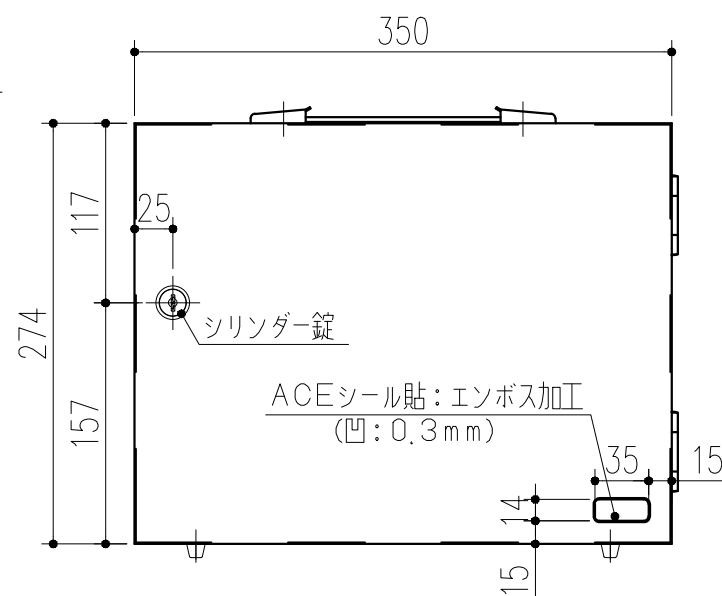

背面図 S=1/5

側面図 S=1/5

正面図 S=1/5

扉開放図 S=1/5

ハンガー 詳細図 S=1/2

キーホルダー 詳細図 S=1/2

壁掛け用ビス穴 詳細図 S=1/1

- 付属部品  
 スチール十字穴付丸木ネジ (ユニクロ) 4.1×25:4本  
 スチールP.W4 (ユニクロ) :4個

本製品は改良の為に予告なしに変更する事があります。

NO.	年月日	訂正事項	品名	品番	日付	図番	材質規格	仕上	備考
3							SPCC	ラミネート	重量 2.8kg
2	2023.04.14	仕様変更等・先方データに差し替え (小泉)			H26. 9.24		昇	周山	大西
1	2019.12.27	ゴム足変更 (大畑)		161-392				渥美	
			エースキーボックス KC-40WG						杉岡エース株式会社