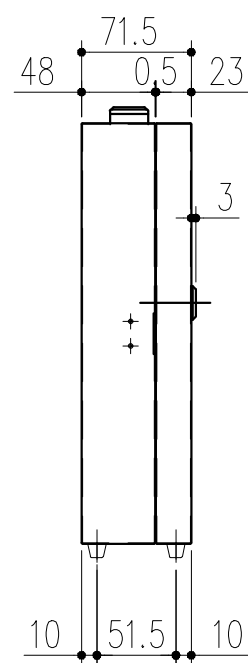

背面図 S=1/5

側面図 S=1/5

正面図 S=1/5

扉開放図 S=1/5

ハンガー 詳細図 S=1/2

キーホルダー 詳細図 S=1/2

壁掛け用ビス穴 詳細図 S=1/1

- 付属部品  
 スチール十字穴付丸木ネジ (ユニクロ) 4.1×25:4本  
 スチールP.W4 (ユニクロ) :4個

本製品は改良の為に予告なしに変更する事があります。

NO.	年月日	訂正事項	品名	品番	日付	図番	材質規格	仕上	備考
3							SPCC	ラミネート	重量 2.8kg
2	2023.04.14	仕様変更等・先方データに差し替え (小泉)			H26. 9.24		昇	周山	大西
1	2019.12.27	ゴム足変更 (大畑)		161-392				渥美	
			エースキーボックス KC-40WG						杉岡エース株式会社