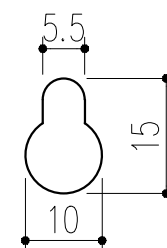

背面図 S=1/5

側面図 S=1/5

正面図 S=1/5

扉開放図 S=1/5

ハンガー 詳細図 S=1/2

キーホルダー 詳細図 S=1/2

壁掛け用ビス穴 詳細図 S=1/1

- 付属部品  
 スチール十字穴付丸木ネジ (ユニクロ) 4.1×25:4本  
 スチールP.W4 (ユニクロ) :4個

本製品は改良の為に予告なしに変更する事があります。

NO.	年月日	訂正事項	品名	品番	日付	図番	材質規格	仕上	備考
3							SPCC	ラミネート	重量 2.8kg
2	2023.04.14	仕様変更等・先方データに差し替え (小泉)			H26. 9.24		昇	周山	大西
1	2019.12.27	ゴム足変更 (大畑)		161-392				渥美	
			エースキーボックス KC-40WG						杉岡エース株式会社