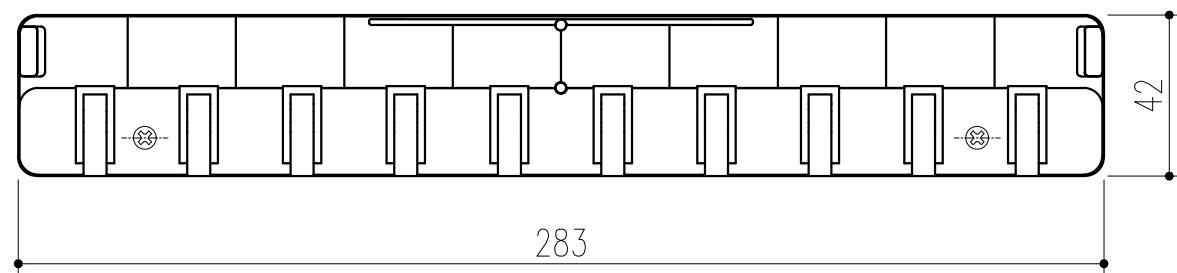

背面図 S=1/5

側面図 S=1/5

正面図 S=1/5

扉開放図 S=1/5

ハンガー 詳細図 S=1/2

キーホルダー 詳細図 S=1/2

壁掛け用ビス穴 詳細図 S=1/1

- 付属部品  
 スチール十字穴付丸木ネジ (ユニクロ) 4.1×25:4本  
 スチールP.W4 (ユニクロ) :4個

本製品は改良の為に予告なしに変更する事があります。

NO.	年月日	訂正事項	品名	品番	日付	図番	材質規格	仕上	備考
3							SPCC	ラミネート	重量 2.8kg
2	2023.04.14	仕様変更等・先方データに差し替え (小泉)			H26. 9.24		昇	周山	大西
1	2019.12.27	ゴム足変更 (大畑)		161-392				渥美	
			エースキーボックス KC-40WG						杉岡エース株式会社