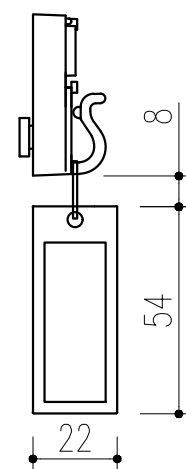

背面図 S=1/5

側面図 S=1/5

正面図 S=1/5

扉開放図 S=1/5

ハンガー 詳細図 S=1/2

キーホルダー 詳細図 S=1/2

壁掛け用ビス穴 詳細図 S=1/1

- 付属部品  
 スチール十字穴付丸木ネジ (ユニクロ) 4.1×25:4本  
 スチールP.W4 (ユニクロ) :4個

本製品は改良の為に予告なしに変更する事があります。

NO.	年月日	訂正事項	品名	品番	日付	図番	材質規格	仕上	備考
3							SPCC	ラミネート	重量 2.8kg
2	2023.04.14	仕様変更等・先方データに差し替え (小泉)			H26. 9.24		昇	周山	大西
1	2019.12.27	ゴム足変更 (大畑)		161-392				渥美	
			エースキーボックス KC-40WG						杉岡エース株式会社