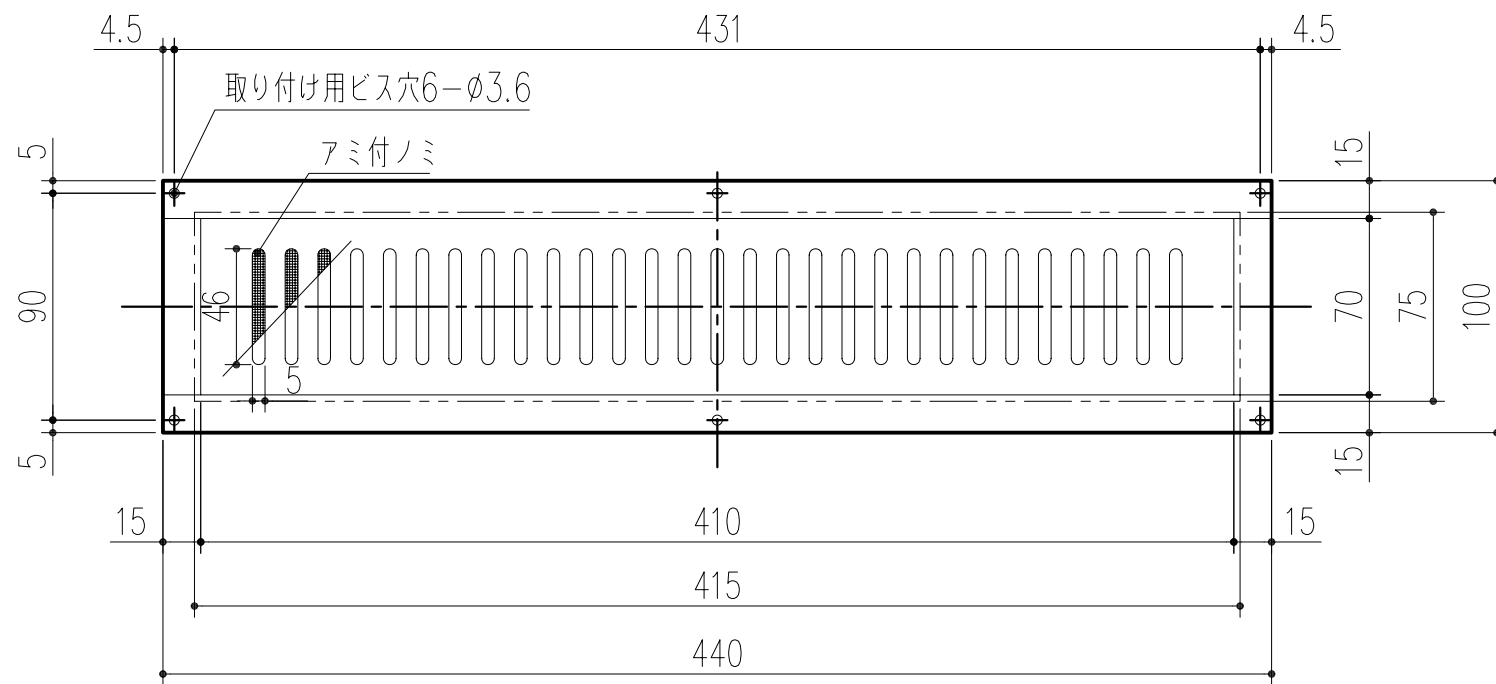

横断面図

外観図

縦断面図

本製品は改良の為予告なしに変更する事があります。

				アルミ t=0.8	アクリル樹脂焼付 (ホワイトグレー色)	重量130g
番号	名称	員数	材質規格	仕上	備考	
△3						
△2						
△1						
NO.	年月日	訂正事項	角法	日付	H17. 9.27	確認 製図 検図 承認 縮尺
			品番	図番		1/3
			品名	アルミ軒天換気グリル 0845 (網付)		杉田エース株式会社