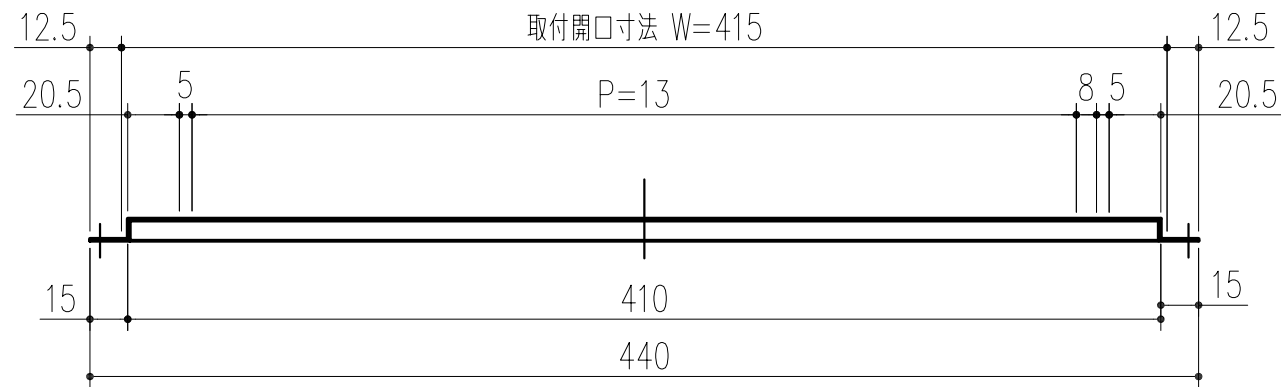

横断面図

外観図

縦断面図

本製品は改良の為予告なしに変更する事があります。

				アルミ t=0.8	アクリル樹脂焼付 (ホワイトグレー色)	重量130g
番号	名称	員数	材質規格	仕上	備考	
△3						
△2						
△1						
NO.	年月日	訂正事項	角法	日付	H17. 9.27	確認 製図 検図 承認 縮尺
			品番	図番		1/3
			品名	アルミ軒天換気グリル 0845 (網付)		杉田エース株式会社