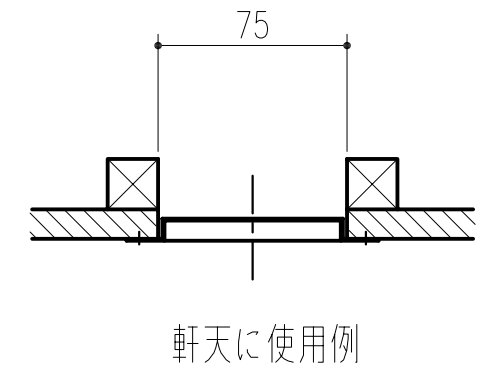

横断面図

外観図

縦断面図

本製品は改良の為予告なしに変更する事があります。

				アルミ t=0.8	アクリル樹脂焼付 (ホワイトグレー色)	重量130g
番号	名称	員数	材質規格	仕上	備考	
△3						
△2						
△1						
NO.	年月日	訂正事項	角法	日付	H17. 9.27	確認 製図 検図 承認 縮尺
			品番	図番		1/3
			品名	アルミ軒天換気グリル 0845 (網付)		杉田エース株式会社