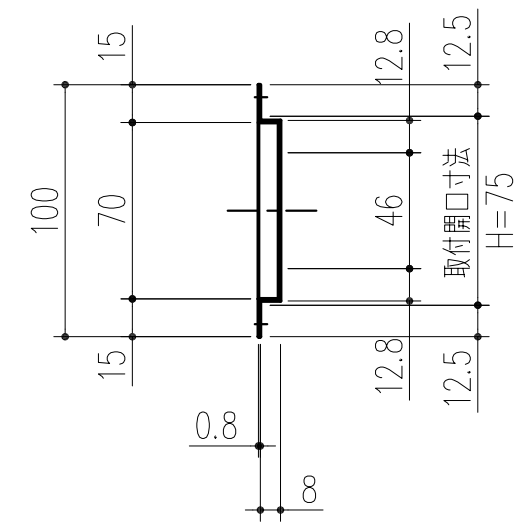

横断面図

外観図

縦断面図

本製品は改良の為予告なしに変更する事があります。

				アルミ t=0.8	アクリル樹脂焼付 (ホワイトグレー色)	重量130g
番号	名称	員数	材質規格	仕上	備考	
△3						
△2						
△1						
NO.	年月日	訂正事項	角法	日付	H17. 9.27	確認 製図 検図 承認 縮尺
			品番	図番		1/3
			品名	アルミ軒天換気グリル 0845 (網付)		杉田エース株式会社