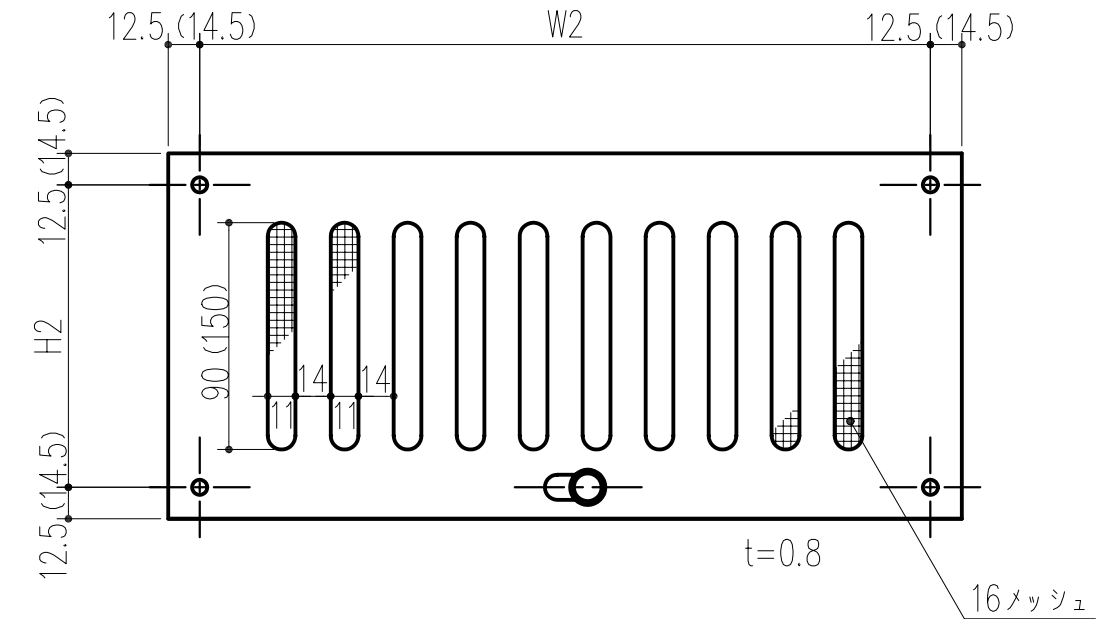

ガラリ

レジスター

S=1/1

| ガラリ     | 品番      | サイズ H1 x W1 |
|---------|---------|-------------|
| DS312   | 316-351 | H120 x W290 |
| DS412   | 316-352 | H120 x W400 |
| DS418   | 316-353 | H180 x W400 |
| DS618   | 316-354 | H180 x W600 |
| レジスター   | 品番      | サイズ H2 x W2 |
| DS312FD | 316-356 | H120 x W290 |
| DS412FD | 316-357 | H120 x W400 |
| DS418FD | 316-358 | H176 x W396 |
| DS618FD | 316-359 | H176 x W596 |

( )内ハ、316-358,316-359 トスル

本製品は改良の為予告なしに変更する事があります。

|     |     |      | スチール      | アクリル樹脂焼付             | ホワイトグレー |
|-----|-----|------|-----------|----------------------|---------|
| 番号  | 名称  | 員数   | 材質規格      | 仕上                   | 備考      |
| △3  |     |      |           |                      |         |
| △2  |     |      |           |                      |         |
| △1  |     |      |           |                      |         |
| NO. | 年月日 | 訂正事項 | 角法        | 日付                   | H17.3.8 |
|     |     |      | 品番        | 図番                   |         |
|     |     |      | 品名        | 鉄外部ガラリ・鉄防火用レジスター アミ付 |         |
|     |     |      | 部長        | 製図                   | 検図      |
|     |     |      | 承認        | 縮尺                   | 1/3     |
|     |     |      | 杉岡エース株式会社 |                      |         |