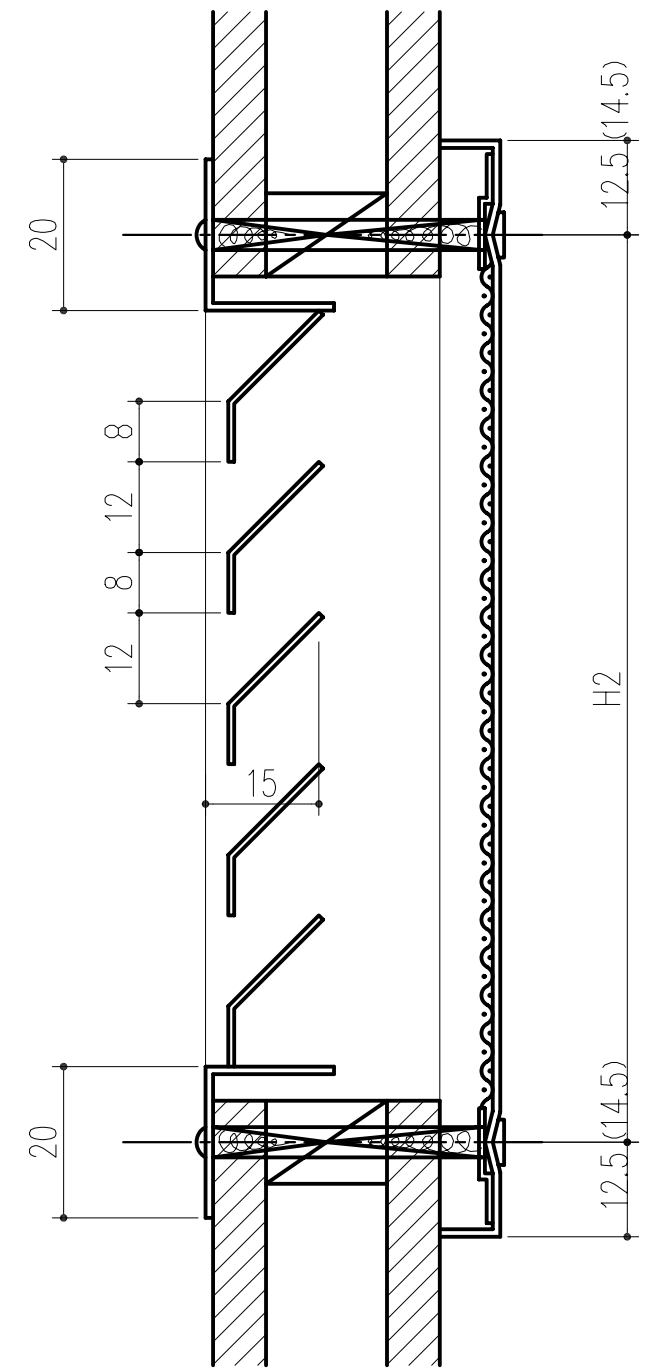

ガラリ

レジスター

S=1/1

| ガラリ     | 品番      | サイズ H1 x W1 |
|---------|---------|-------------|
| DS312   | 316-351 | H120 x W290 |
| DS412   | 316-352 | H120 x W400 |
| DS418   | 316-353 | H180 x W400 |
| DS618   | 316-354 | H180 x W600 |
| レジスター   | 品番      | サイズ H2 x W2 |
| DS312FD | 316-356 | H120 x W290 |
| DS412FD | 316-357 | H120 x W400 |
| DS418FD | 316-358 | H176 x W396 |
| DS618FD | 316-359 | H176 x W596 |

( )内ハ、316-358,316-359 トスル

本製品は改良の為予告なしに変更する事があります。

|     |     |      | スチール      | アクリル樹脂焼付             | ホワイトグレー |
|-----|-----|------|-----------|----------------------|---------|
| 番号  | 名称  | 員数   | 材質規格      | 仕上                   | 備考      |
| △3  |     |      |           |                      |         |
| △2  |     |      |           |                      |         |
| △1  |     |      |           |                      |         |
| NO. | 年月日 | 訂正事項 | 角法        | 日付                   | H17.3.8 |
|     |     |      | 品番        | 図番                   |         |
|     |     |      | 品名        | 鉄外部ガラリ・鉄防火用レジスター アミ付 |         |
|     |     |      | 部長        | 製図                   | 検図      |
|     |     |      | 承認        | 縮尺                   | 1/3     |
|     |     |      | 杉岡エース株式会社 |                      |         |