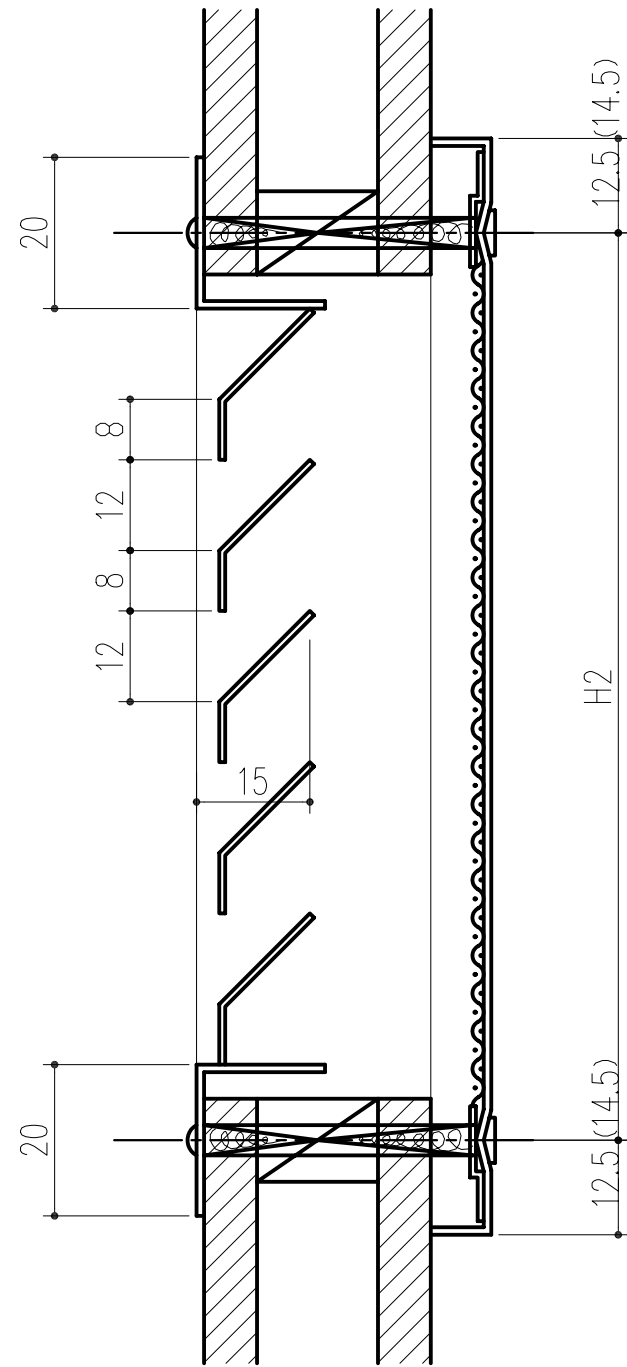

ガラリ

レジスター

S=1/1

ガラリ	品番	サイズ H1×W1
DS312	316-351	H120×W290
DS412	316-352	H120×W400
DS418	316-353	H180×W400
DS618	316-354	H180×W600
レジスター	品番	サイズ H2×W2
DS312FD	316-356	H120×W290
DS412FD	316-357	H120×W400
DS418FD	316-358	H176×W396
DS618FD	316-359	H176×W596

( )内ハ、316-358,316-359 トスル

本製品は改良の為予告なしに変更する事があります。

			スチール	アクリル樹脂焼付	ホワイトグレー
番号	名称	員数	材質規格	仕上	備考
△3					
△2					
△1					
NO.	年月日	訂正事項	角法 日付 H17.3.8		部長 製図 検図 承認 縮尺
			品番	図番	1/3
			品名 鉄外部ガラリ・鉄防火用レジスター アミ付		杉岡エース株式会社