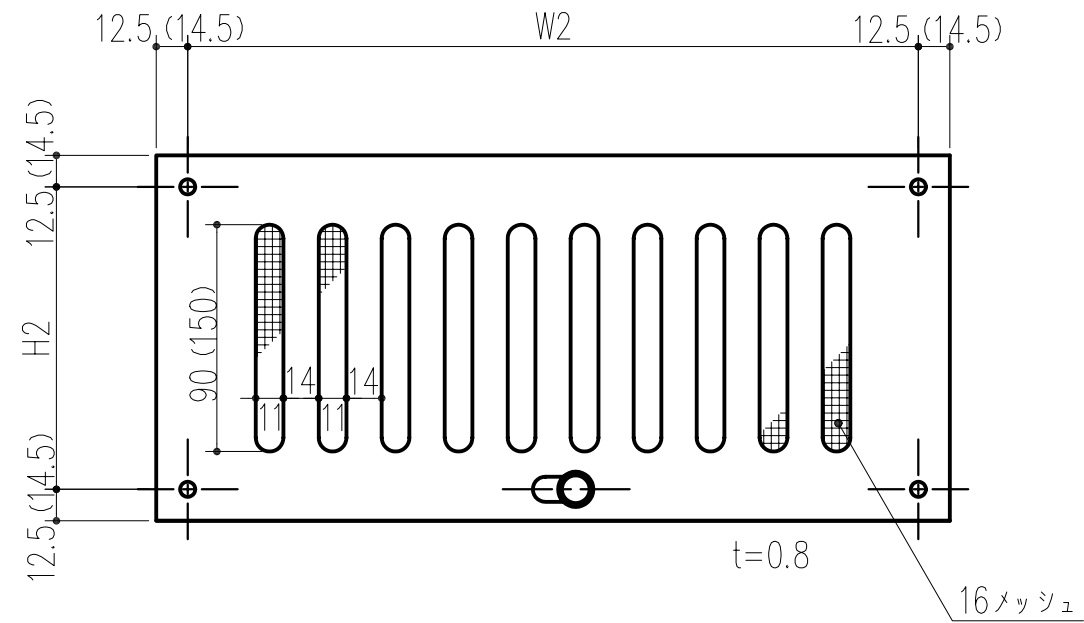

ガラリ

レジスター

S=1/1

ガラリ	品番	サイズ H1×W1
DS312	316-351	H120×W290
DS412	316-352	H120×W400
DS418	316-353	H180×W400
DS618	316-354	H180×W600
レジスター	品番	サイズ H2×W2
DS312FD	316-356	H120×W290
DS412FD	316-357	H120×W400
DS418FD	316-358	H176×W396
DS618FD	316-359	H176×W596

( )内ハ、316-358,316-359 トスル

本製品は改良の為予告なしに変更する事があります。

			スチール	アクリル樹脂焼付	ホワイトグレー
番号	名称	員数	材質規格	仕上	備考
△3					
△2					
△1					
NO.	年月日	訂正事項	角法 日付 H17.3.8		部長 製図 検図 承認 縮尺
			品番	図番	1/3
			品名 鉄外部ガラリ・鉄防火用レジスター アミ付		杉岡エース株式会社