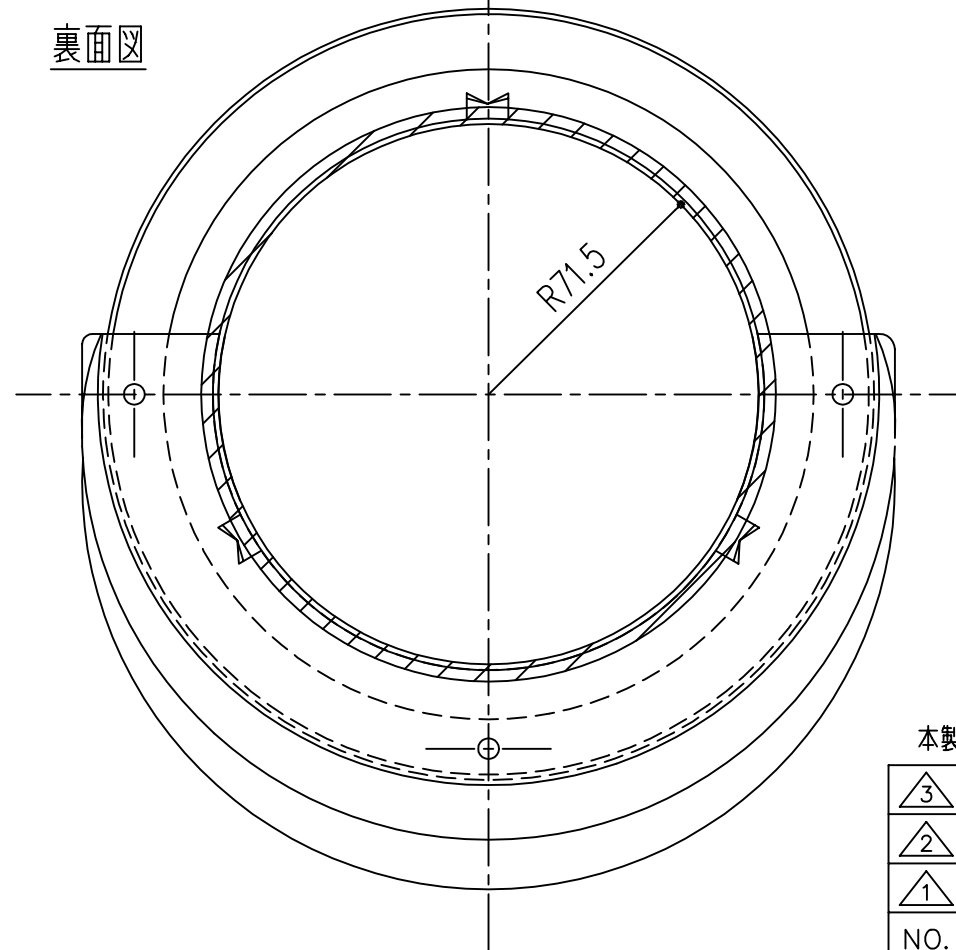

外観図

裏面図

縦断面図

※HLタイプ…ヘアライン仕上  
SBタイプ…ブラック色  
アクリル焼付塗装

本製品は改良の為予告なしに変更する事があります。

別途	防虫網	1	SUS304		16メッシュ#35 (線径0.2)生地
付属	水密パッキン	1	発砲プチル		10×10×495
6	水密パッキン	1	発砲ウレタン		2×10×480
5	抜止金具	3	SUS304	CSP 1/2H	板厚 0.3
4	水切り板	1	SUS304	2B	板厚 0.5
3	フード	1	SUS304	2B	板厚 0.5
2	ガラリ板	1	SUS304	BA	板厚 0.5
1	本体	1	SUS304	2B	板厚 0.5
-	フード付ガラリ		SUS304		板厚 0.5

番号	名称	員数	材質規格	仕上	備考
3					
2					
1					
NO.	年月日	訂正事項	品名	ミズダスK150 HL・SB	

角法	目付	H15. 1.15	部長	製図	検図	承認	縮尺
品番	図番						1/2

杉岡エース株式会社