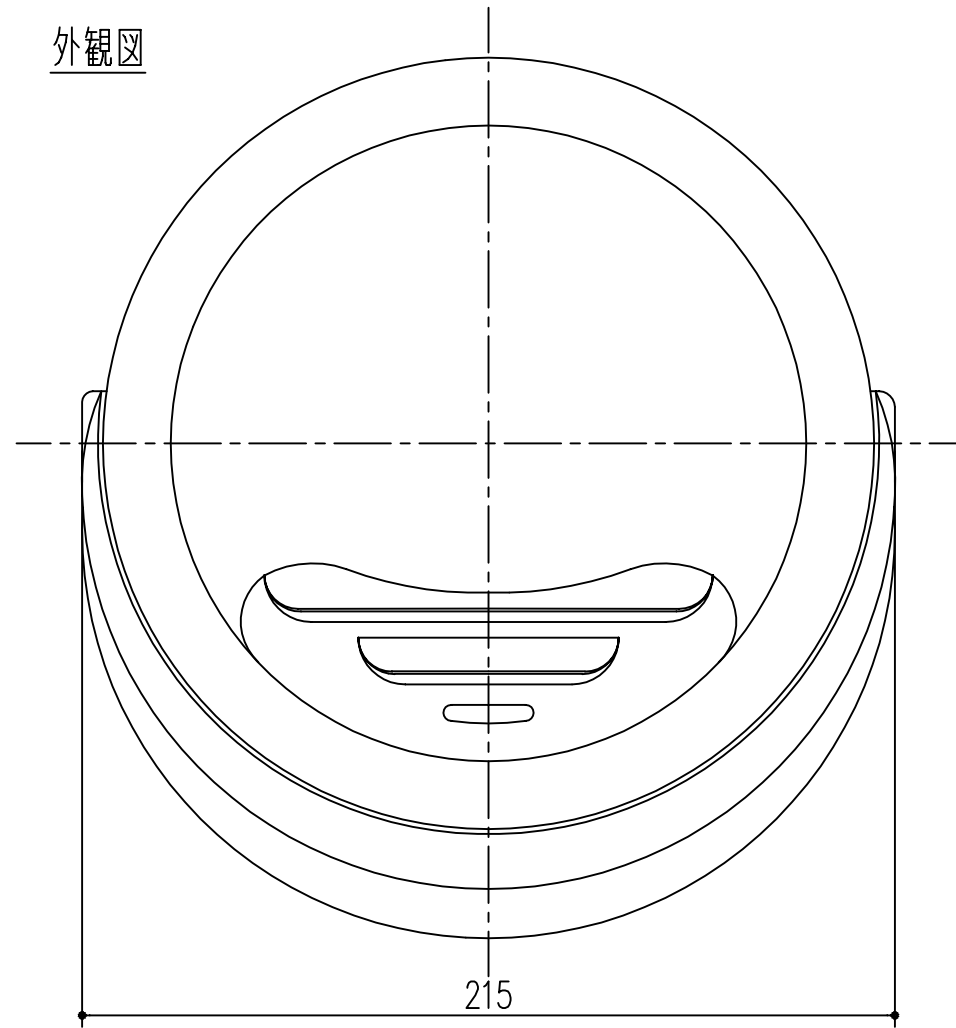

外観図

裏面図

縦断面図

※HLタイプ…ヘアライン仕上  
SBタイプ…ブラック色  
アクリル焼付塗装

本製品は改良の為予告なしに変更する事があります。

別途	防虫網	1	SUS304		16メッシュ#35 (線径0.2)生地
付属	水密パッキン	1	発砲プチル		10×10×495
6	水密パッキン	1	発砲ウレタン		2×10×480
5	抜止金具	3	SUS304	CSP 1/2H	板厚 0.3
4	水切り板	1	SUS304	2B	板厚 0.5
3	フード	1	SUS304	2B	板厚 0.5
2	ガラリ板	1	SUS304	BA	板厚 0.5
1	本体	1	SUS304	2B	板厚 0.5
-	フード付ガラリ		SUS304		板厚 0.5

番号	名称	員数	材質規格	仕上	備考
3					
2					
1					
NO.	年月日	訂正事項	品名	ミズダスK150 HL・SB	

角法	目付	H15. 1.15	部長	製図	検図	承認	縮尺
品番	図番						1/2

杉岡エース株式会社