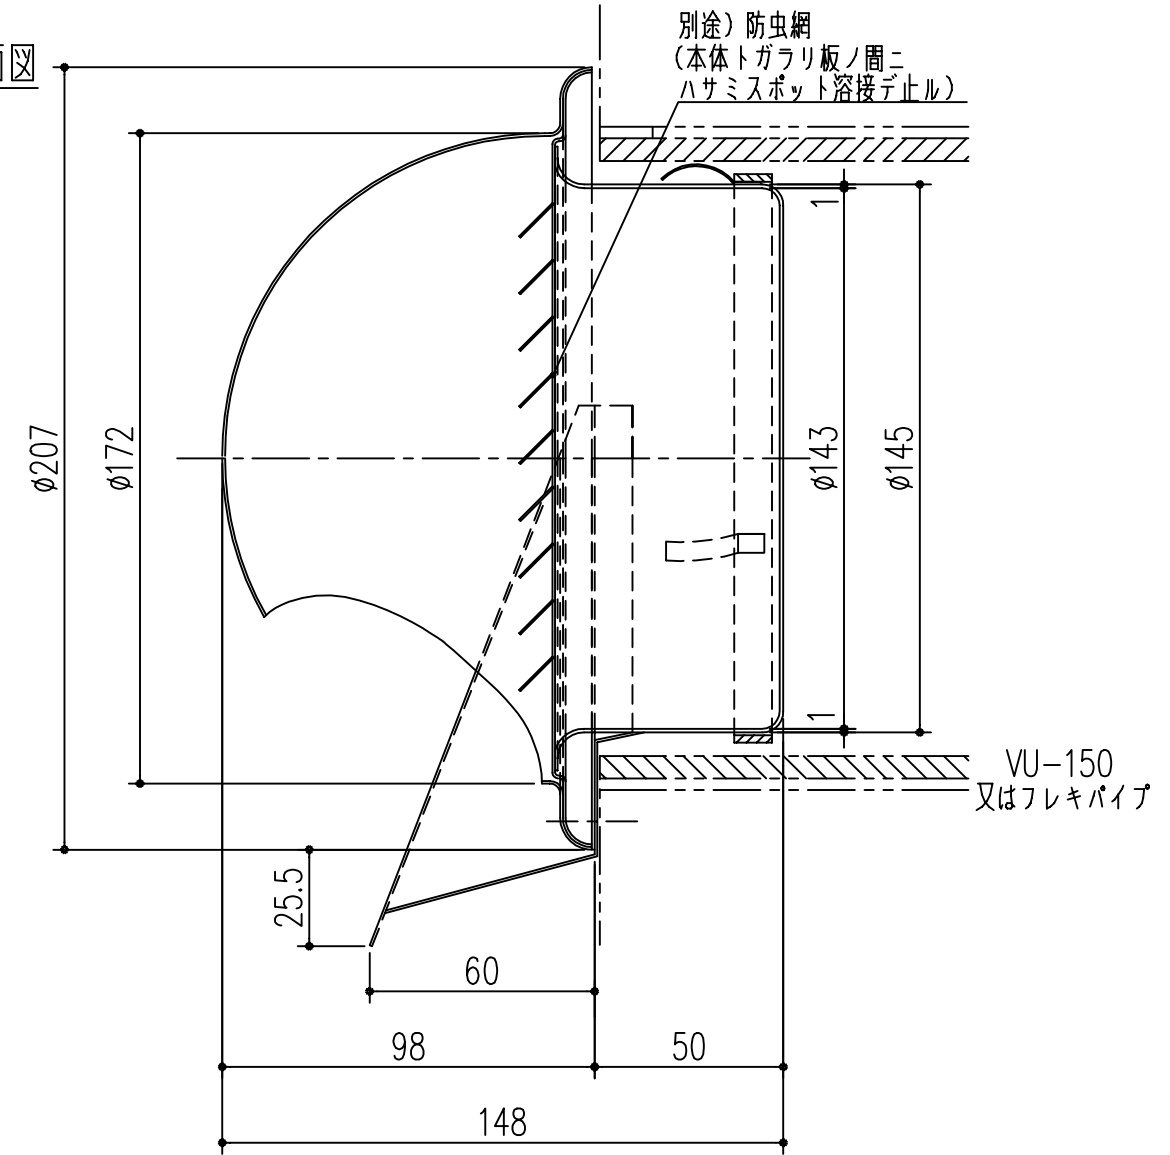

外観図

裏面図

縦断面図

※HLタイプ…ヘアライン仕上  
SBタイプ…ブラック色  
アクリル焼付塗装

本製品は改良の為予告なしに変更する事があります。

別途	防虫網	1	SUS304		16メッシュ#35 (線径0.2)生地
付属	水密パッキン	1	発砲プチル		10×10×495
6	水密パッキン	1	発砲ウレタン		2×10×480
5	抜止金具	3	SUS304	CSP 1/2H	板厚 0.3
4	水切り板	1	SUS304	2B	板厚 0.5
3	フード	1	SUS304	2B	板厚 0.5
2	ガラリ板	1	SUS304	BA	板厚 0.5
1	本体	1	SUS304	2B	板厚 0.5
-	フード付ガラリ		SUS304		板厚 0.5