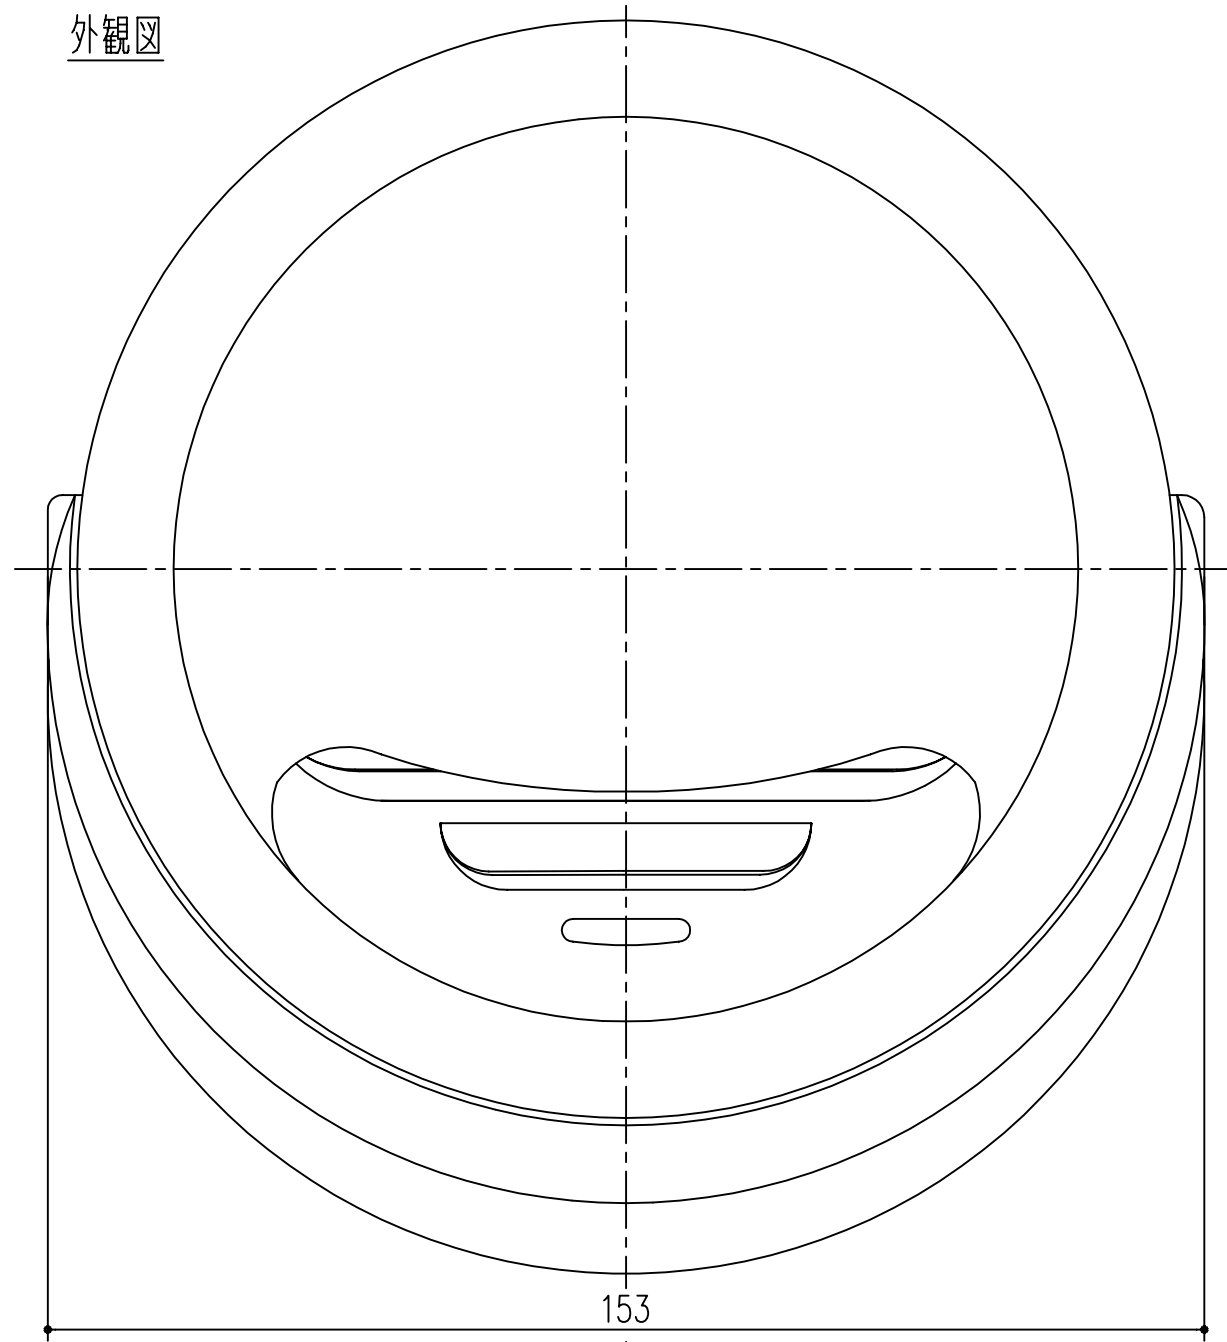

外觀図

縦断面図

*HLタイプ…ヘアライン仕上
SBタイプ…ブラック色
アクリル焼付塗装

本製品は改良の為予告なしに変更する事があります。

別途	防虫網	1	SUS304		16メッシュ#35 (線径0.2)生地
付属	水密パッキン	1	発砲プチル		10×10×332
6	水密パッキン	1	発砲ウレタン		2×10×320
5	抜止金具	3	SUS304	CSP 1/2H	板厚 0.3
4	水切り板	1	SUS304	2B	板厚 0.5
3	フード	1	SUS304	2B	板厚 0.5
2	ガラリ板	1	SUS304	BA	板厚 0.5
1	本体	1	SUS304	2B	板厚 0.5
-	フード付ガラリ		SUS304		板厚 0.5