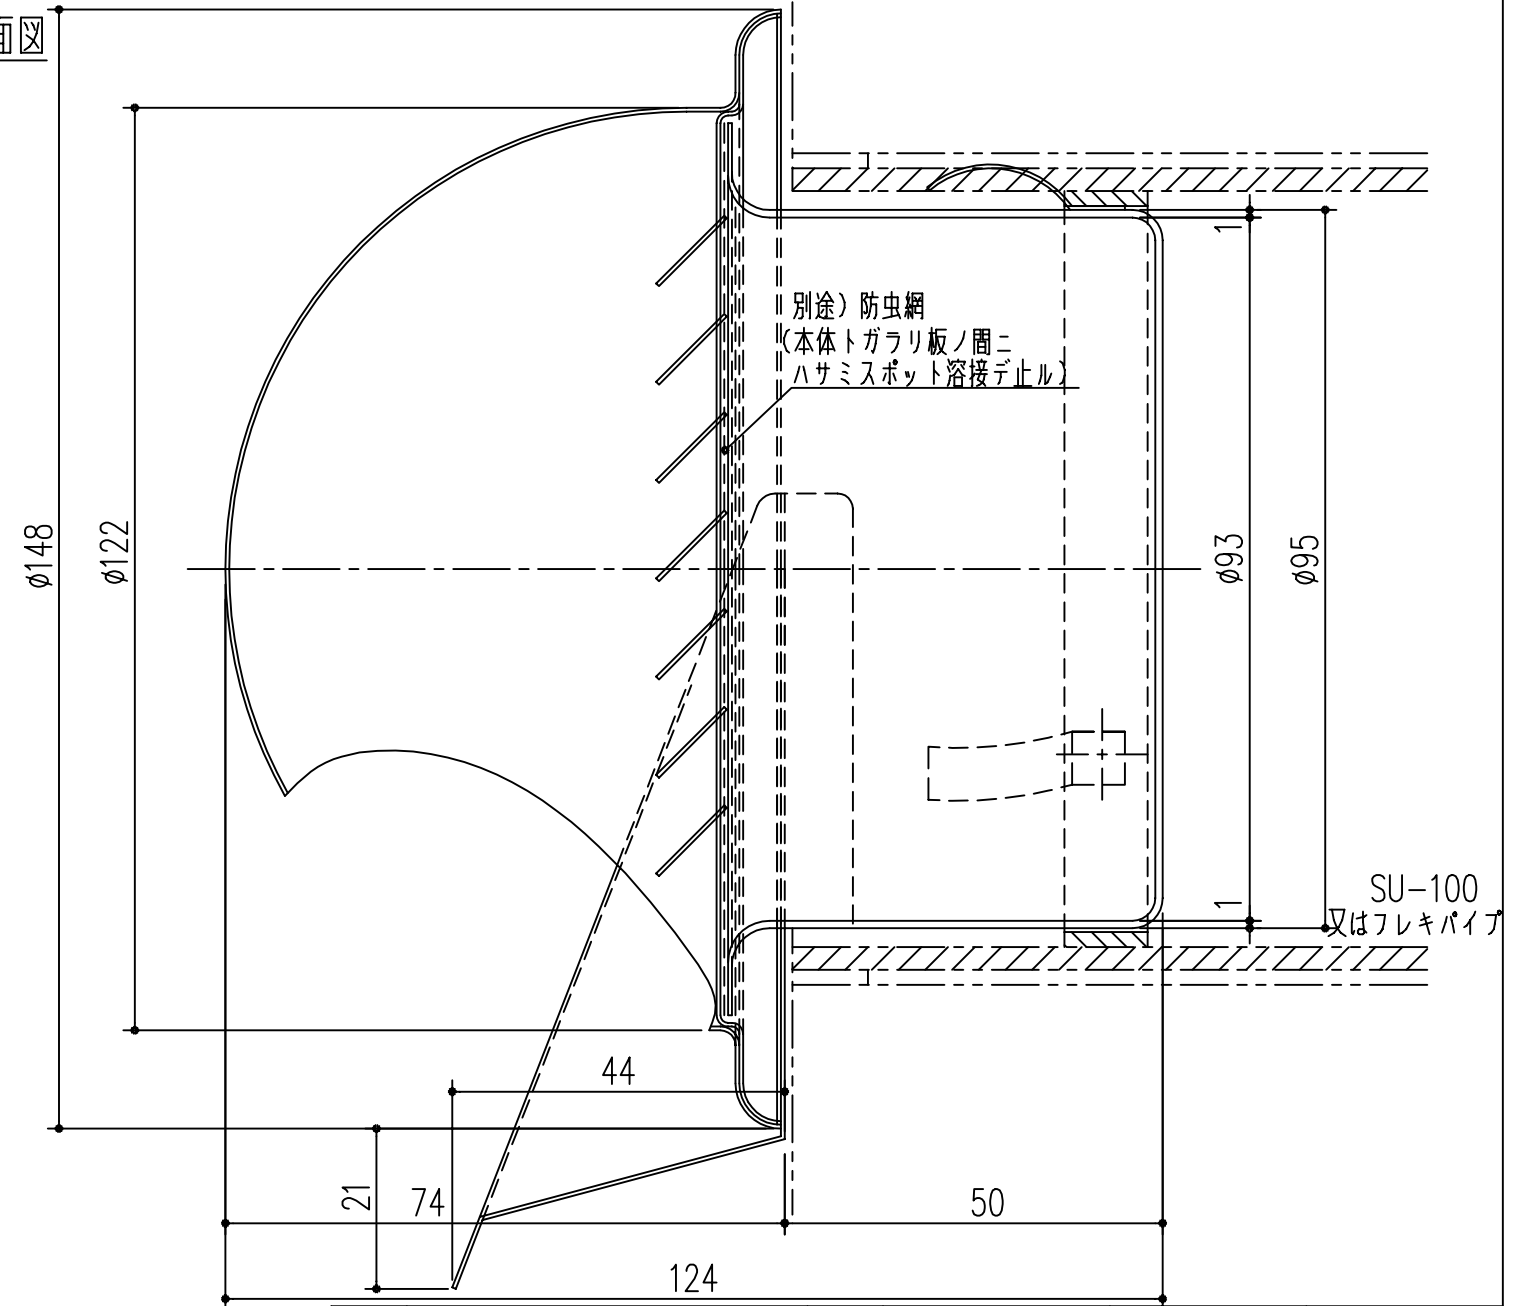

外觀図

縦断面図

*HLタイプ…ヘアライン仕上
SBタイプ…ブラック色
アクリル焼付塗装

本製品は改良の為予告なしに変更する事があります。

別途	防虫網	1	SUS304		16メッシュ#35 (線径0.2)生地
付属	水密パッキン	1	発砲プチル		10×10×332
6	水密パッキン	1	発砲ウレタン		2×10×320
5	抜止金具	3	SUS304	CSP 1/2H	板厚 0.3
4	水切り板	1	SUS304	2B	板厚 0.5
3	フード	1	SUS304	2B	板厚 0.5
2	ガラリ板	1	SUS304	BA	板厚 0.5
1	本体	1	SUS304	2B	板厚 0.5
-	フード付ガラリ		SUS304		板厚 0.5