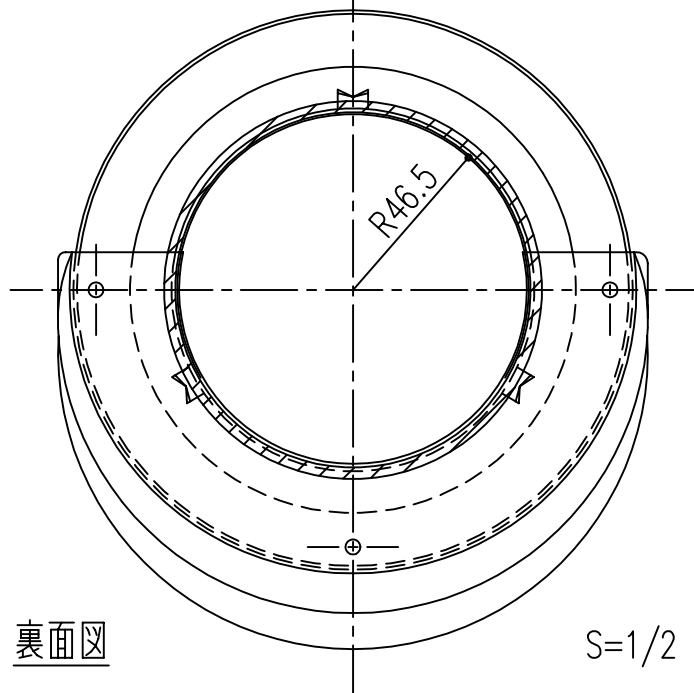

外觀図

縦断面図

*HLタイプ…ヘアライン仕上
SBタイプ…ブラック色
アクリル焼付塗装

本製品は改良の為予告なしに変更する事があります。

別途	防虫網	1	SUS304		16メッシュ#35 (線径0.2)生地
付属	水密パッキン	1	発砲プチル		10×10×332
6	水密パッキン	1	発砲ウレタン		2×10×320
5	抜止金具	3	SUS304	CSP 1/2H	板厚 0.3
4	水切り板	1	SUS304	2B	板厚 0.5
3	フード	1	SUS304	2B	板厚 0.5
2	ガラリ板	1	SUS304	BA	板厚 0.5
1	本体	1	SUS304	2B	板厚 0.5
-	フード付ガラリ		SUS304		板厚 0.5