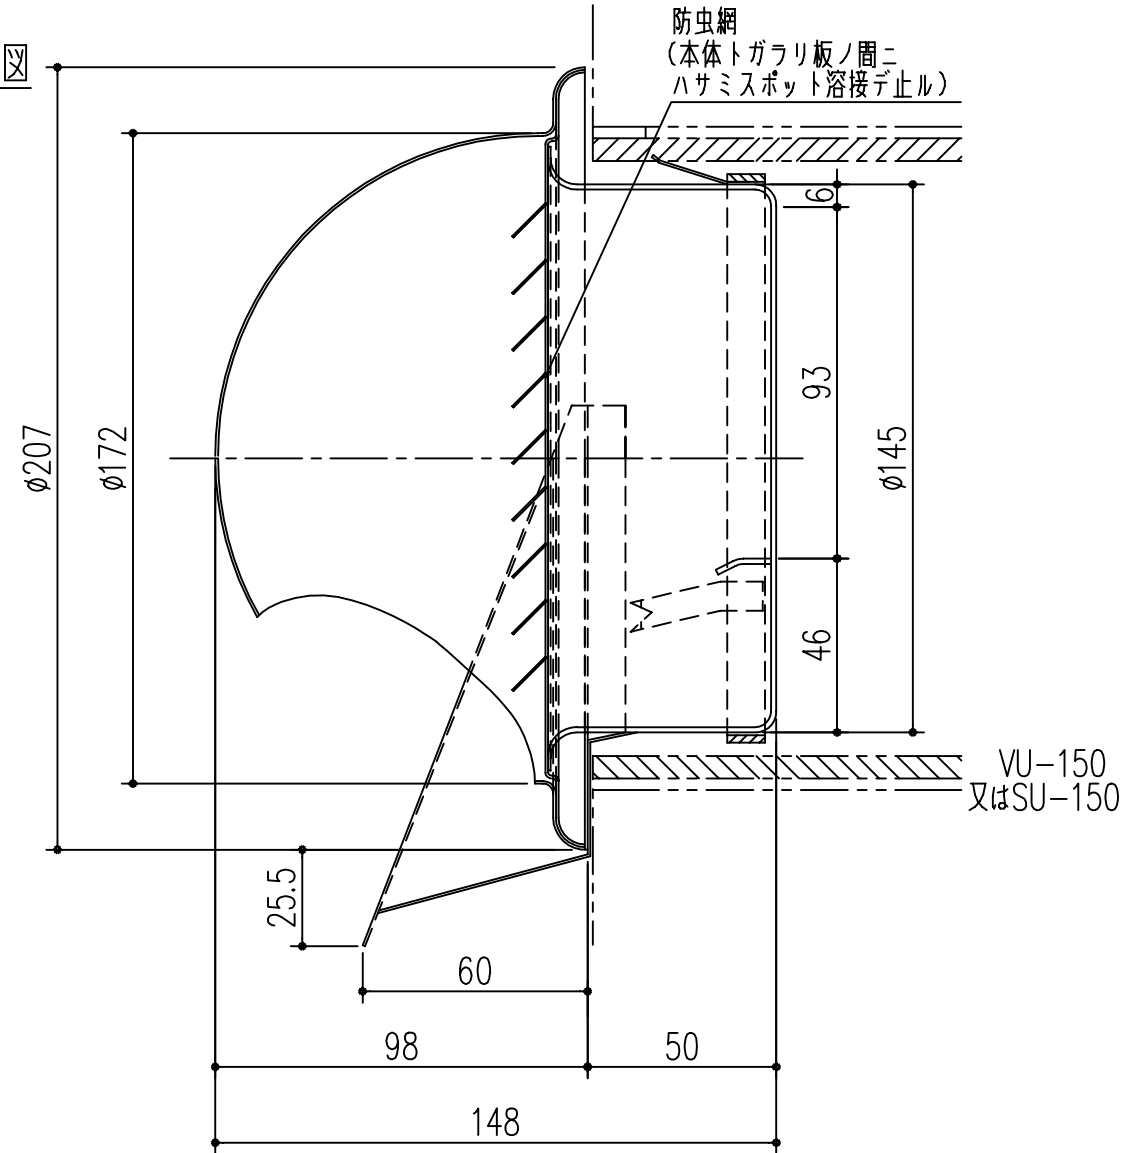

外観図

縦断面図

裏面図

*HLタイプ…ヘアライン仕上
SBタイプ…ブラック色
アクリル焼付塗装

本製品は改良の為予告なしに変更する事があります。

8	水密パッキン	1	発砲プチル		10×10×495
7	水密パッキン	1	発砲ウレタン		2×10×480
6	防虫網	1	SUS304		16メッシュ#35 (線径0.2)生地
5	抜止金具	3	SUS304	CSP 1/2H	板厚 0.3
4	水切り板	1	SUS304	2B	板厚 0.5
3	フード	1	SUS304	2B	板厚 0.5
2	ガラリ板	1	SUS304	BA	板厚 0.5
1	本体	1	SUS304	2B	板厚 0.5
-	フード付ガラリ		SUS304		板厚 0.5

番号	名称	員数	材質規格	仕上	備考
3					
2					
1					
NO.	年月日	訂正事項	品名	ミズダスS150 HL・SB	

角法		日付	H15. 1.15		
品番	314-901 (HL) 314-903 (SB)	図番		部長	製図
				検図	承認
					縮尺
					1/2

杉岡エース株式会社