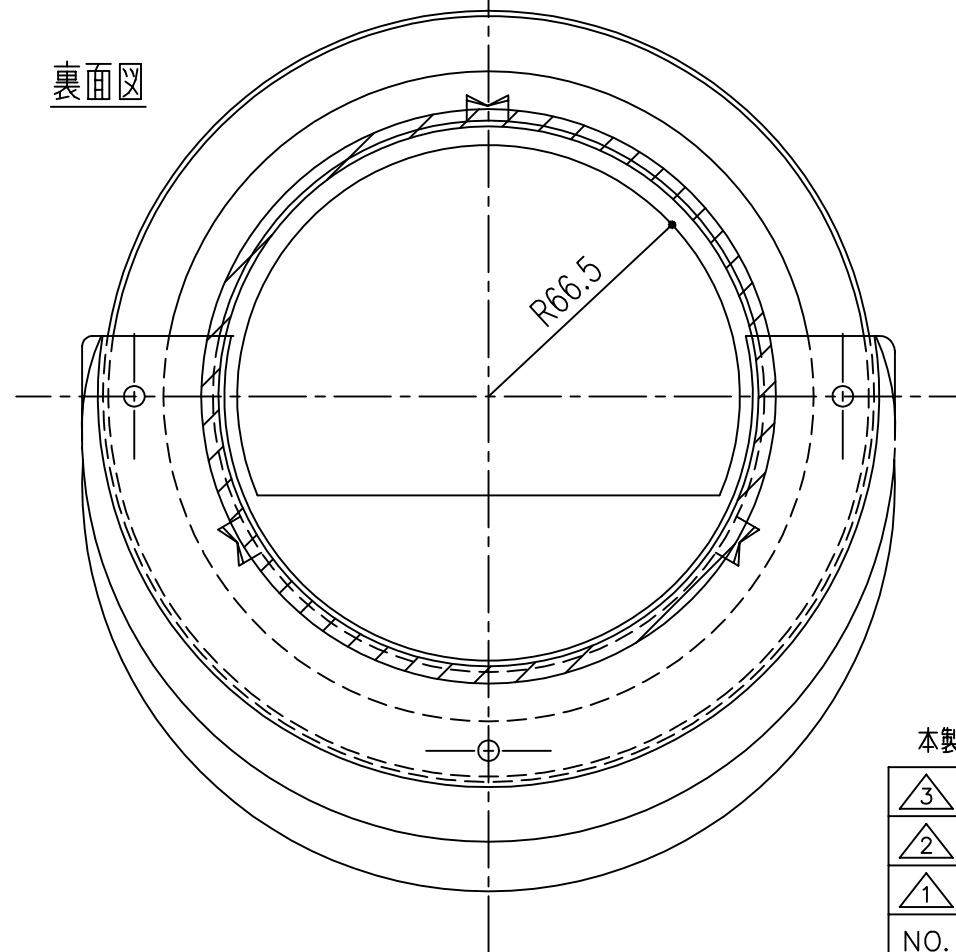

外観図

縦断面図

裏面図

*HLタイプ…ヘアライン仕上
SBタイプ…ブラック色
アクリル焼付塗装

本製品は改良の為予告なしに変更する事があります。

8	水密パッキン	1	発砲プチル		10×10×495
7	水密パッキン	1	発砲ウレタン		2×10×480
6	防虫網	1	SUS304		16メッシュ#35 (線径0.2)生地
5	抜止金具	3	SUS304	CSP 1/2H	板厚 0.3
4	水切り板	1	SUS304	2B	板厚 0.5
3	フード	1	SUS304	2B	板厚 0.5
2	ガラリ板	1	SUS304	BA	板厚 0.5
1	本体	1	SUS304	2B	板厚 0.5
-	フード付ガラリ		SUS304		板厚 0.5

番号	名称	員数	材質規格	仕上	備考
3					
2					
1					
NO.	年月日	訂正事項	品名	ミズダスS150 HL・SB	

角法		日付	H15. 1.15		
品番	314-901 (HL) 314-903 (SB)	図番		部長	製図
				検図	承認
					縮尺
					1/2

杉岡エース株式会社