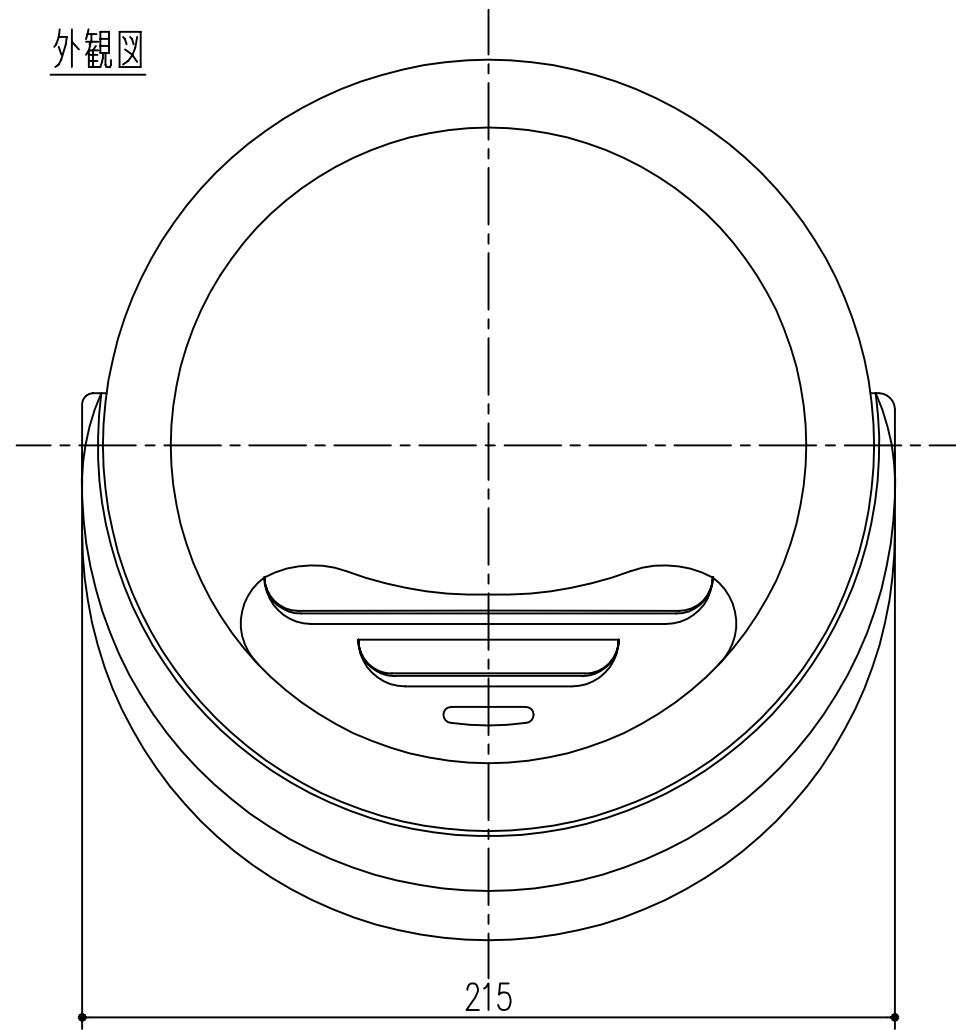

外観図

縦断面図

裏面図

*HLタイプ…ヘアライン仕上
SBタイプ…ブラック色
アクリル焼付塗装

本製品は改良の為予告なしに変更する事があります。

8	水密パッキン	1	発砲プチル		10×10×495
7	水密パッキン	1	発砲ウレタン		2×10×480
6	防虫網	1	SUS304		16メッシュ#35 (線径0.2)生地
5	抜止金具	3	SUS304	CSP 1/2H	板厚 0.3
4	水切り板	1	SUS304	2B	板厚 0.5
3	フード	1	SUS304	2B	板厚 0.5
2	ガラリ板	1	SUS304	BA	板厚 0.5
1	本体	1	SUS304	2B	板厚 0.5
-	フード付ガラリ		SUS304		板厚 0.5

番号	名称	員数	材質規格	仕上	備考
3					
2					
1					
NO.	年月日	訂正事項	品名	ミズダスS150 HL・SB	

角法		日付	H15. 1.15		
品番	314-901 (HL) 314-903 (SB)	図番		部長	製図
				検図	承認
					縮尺
					1/2

杉岡エース株式会社