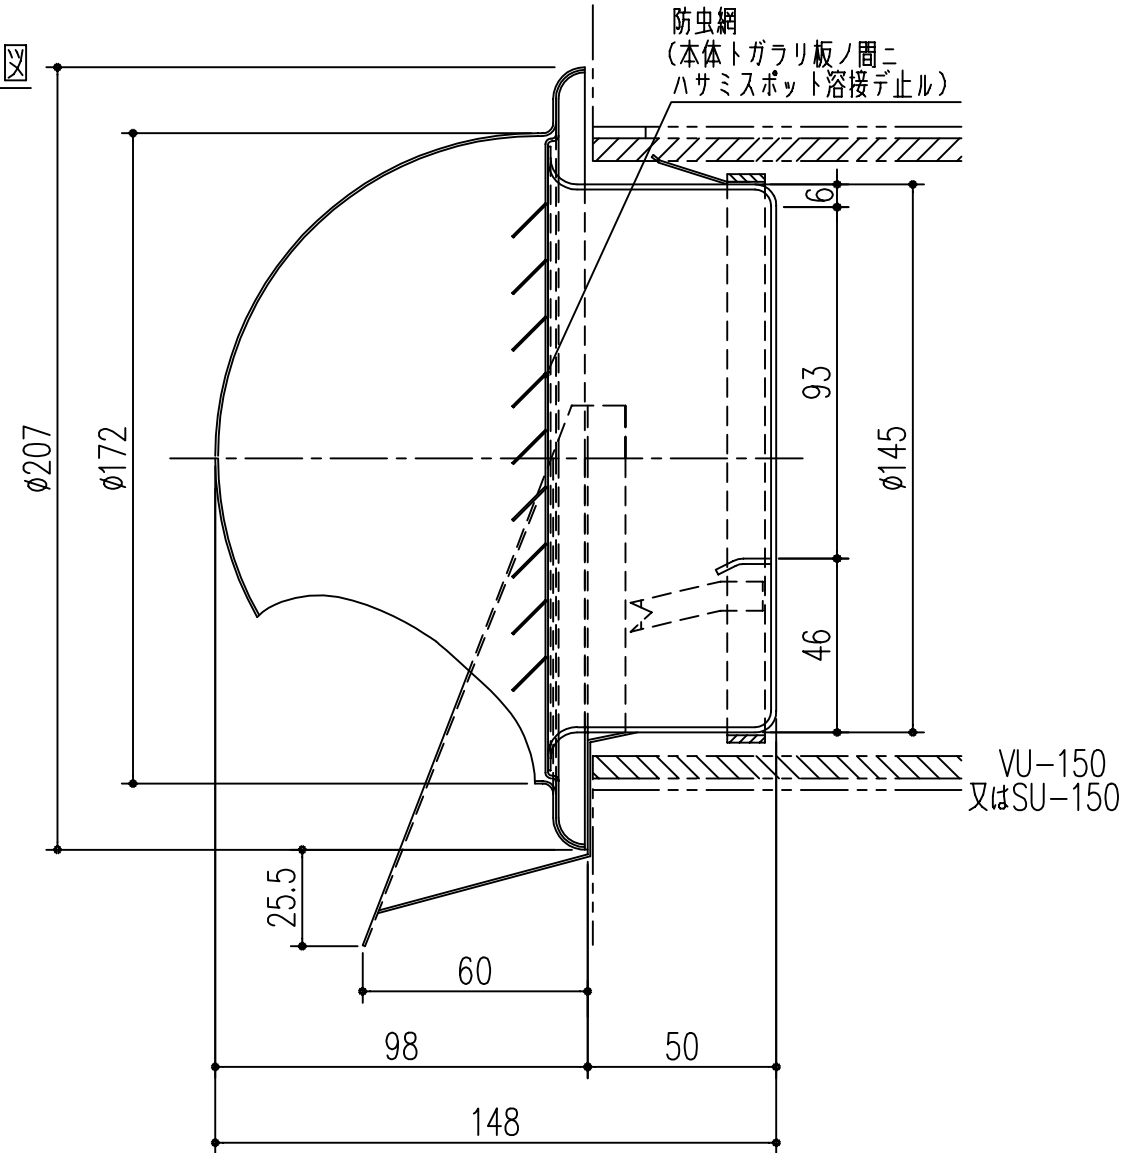

外観図

縦断面図

裏面図

\*HLタイプ…ヘアライン仕上  
SBタイプ…ブラック色  
アクリル焼付塗装

本製品は改良の為予告なしに変更する事があります。

8	水密パッキン	1	発砲プチル		10×10×495
7	水密パッキン	1	発砲ウレタン		2×10×480
6	防虫網	1	SUS304		16メッシュ#35 (線径0.2)生地
5	抜止金具	3	SUS304	CSP 1/2H	板厚 0.3
4	水切り板	1	SUS304	2B	板厚 0.5
3	フード	1	SUS304	2B	板厚 0.5
2	ガラリ板	1	SUS304	BA	板厚 0.5
1	本体	1	SUS304	2B	板厚 0.5
-	フード付ガラリ		SUS304		板厚 0.5