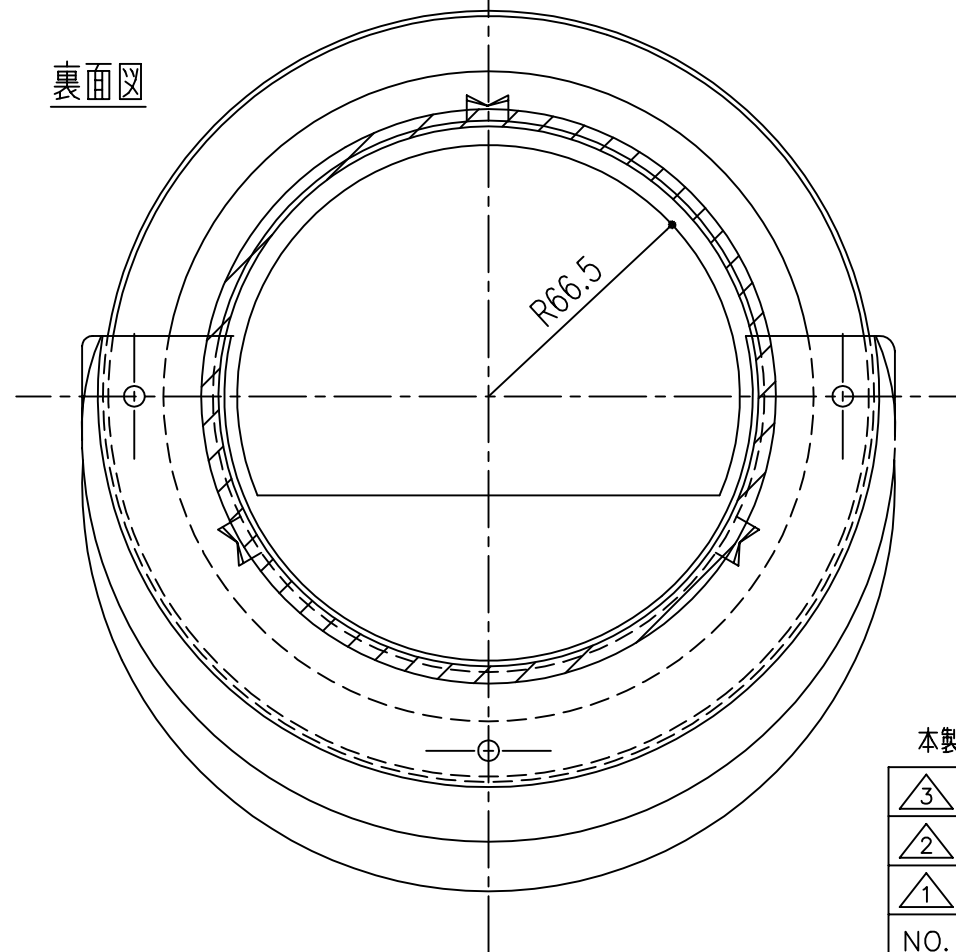

外観図

縦断面図

裏面図

\*HLタイプ…ヘアライン仕上  
SBタイプ…ブラック色  
アクリル焼付塗装

本製品は改良の為予告なしに変更する事があります。

8	水密パッキン	1	発砲プチル		10×10×495
7	水密パッキン	1	発砲ウレタン		2×10×480
6	防虫網	1	SUS304		16メッシュ#35 (線径0.2)生地
5	抜止金具	3	SUS304	CSP 1/2H	板厚 0.3
4	水切り板	1	SUS304	2B	板厚 0.5
3	フード	1	SUS304	2B	板厚 0.5
2	ガラリ板	1	SUS304	BA	板厚 0.5
1	本体	1	SUS304	2B	板厚 0.5
-	フード付ガラリ		SUS304		板厚 0.5