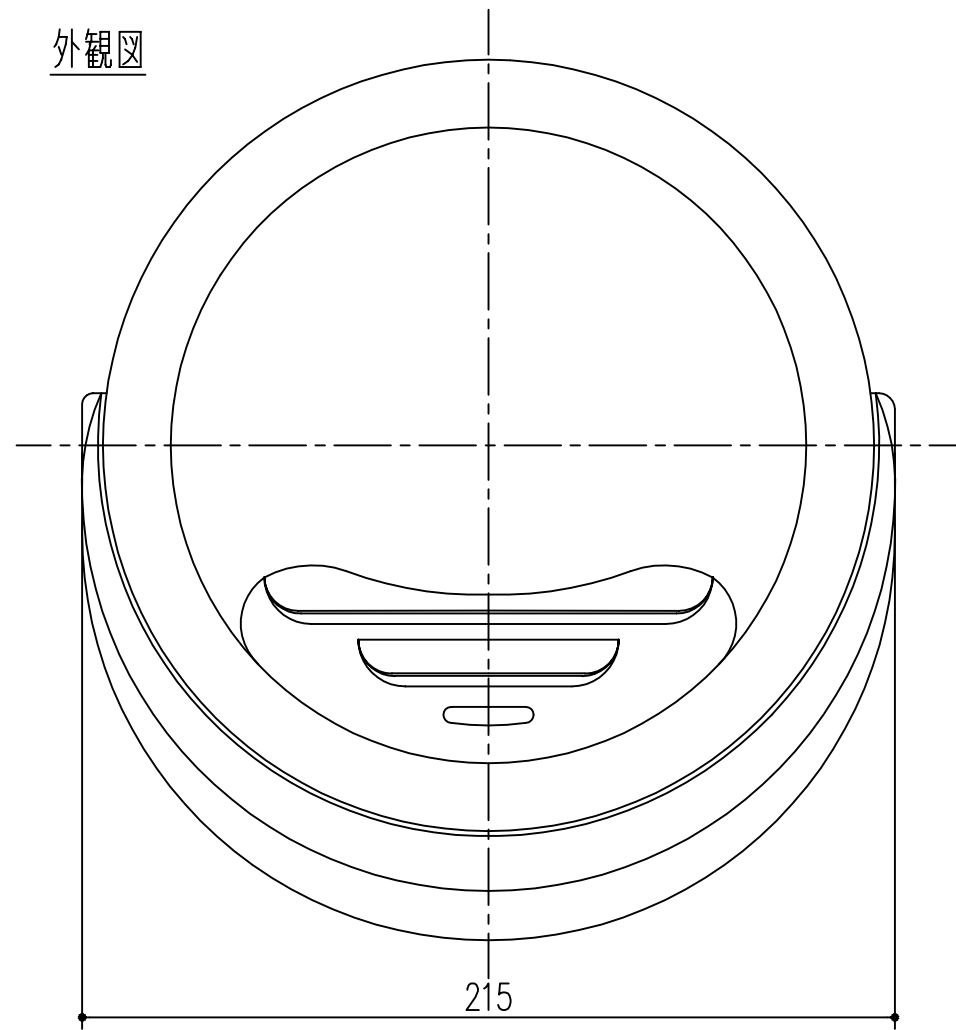

外観図

縦断面図

裏面図

\*HLタイプ…ヘアライン仕上  
SBタイプ…ブラック色  
アクリル焼付塗装

本製品は改良の為予告なしに変更する事があります。

8	水密パッキン	1	発砲プチル		10×10×495
7	水密パッキン	1	発砲ウレタン		2×10×480
6	防虫網	1	SUS304		16メッシュ#35 (線径0.2)生地
5	抜止金具	3	SUS304	CSP 1/2H	板厚 0.3
4	水切り板	1	SUS304	2B	板厚 0.5
3	フード	1	SUS304	2B	板厚 0.5
2	ガラリ板	1	SUS304	BA	板厚 0.5
1	本体	1	SUS304	2B	板厚 0.5
-	フード付ガラリ		SUS304		板厚 0.5