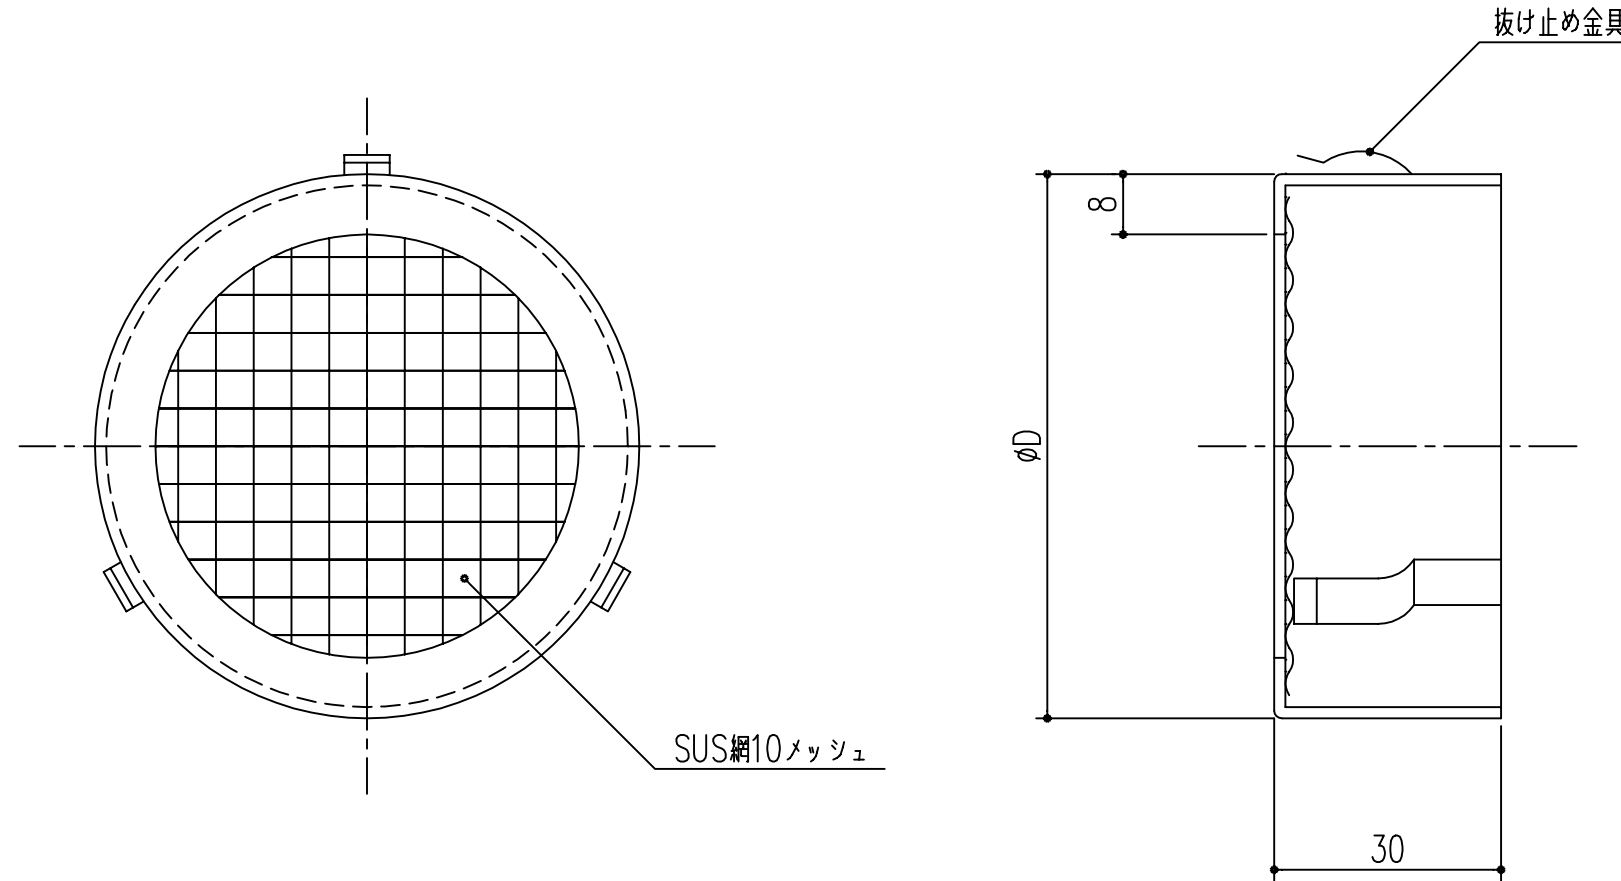

商品番号	商品名	サイズ	適用パイプ
		D	
314-404	SUSボウチュウモウ UM75A10M	φ 72	SU 75 75×80
314-405	SUSボウチュウモウ UM100A10M	φ 97	SU 100 100×106
314-406	SUSボウチュウモウ UM125A10M	φ122	SU 125 125×134
314-407	SUSボウチュウモウ UM150A10M	φ147	エース150 152×160
314-408	SUSボウチュウモウ UM200A10M	φ197	VU 200 202×216

本製品は改良の為予告なしに変更する事があります。

			挿入型防虫網		SUS304		ツヤ消し クリアー塗装				
番号	名称	員数	材質規格	仕上	備考						
△3			H15. 1.15	部長	製図	検図	承認	縮尺	F		
△2		日付									
△1		図番									
NO.	年月日	訂正事項	品名	SUSボウチュウモウ		杉田エース株式会社					