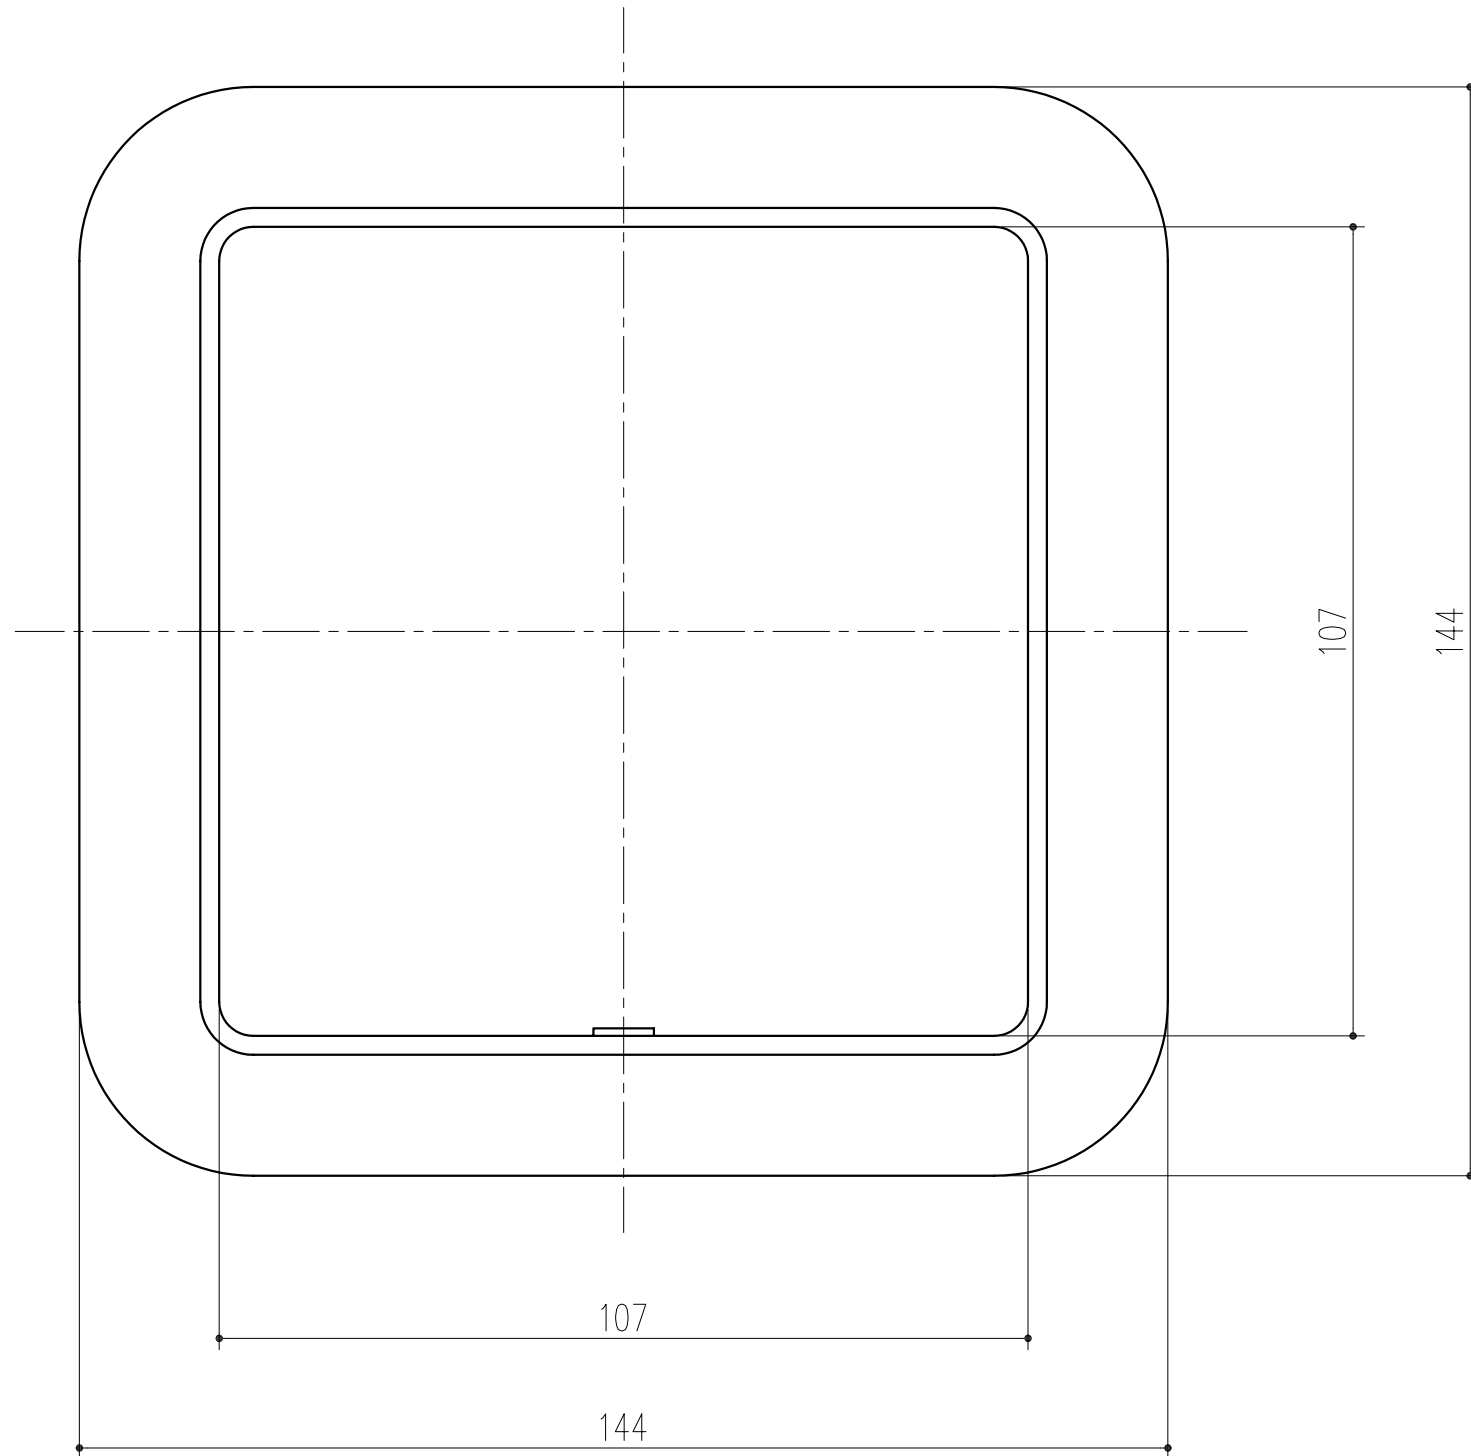

商品番号	商品名	適用パイプ	重量
311-204	角型クーラーキャップPC100BW	SU100 100×106	133g

本製品は改良の為予告なしに変更する事があります。

		ABS		色:クールホワイト	
番号	名称	員数	材質規格	仕上	備考
3	角法		日付 H17. 3.16	確認	製図 検図 承認 縮尺
2	品番		図番	谷山	高井 船橋 田嶋
1	品名	角型クーラーキャップPC100BW		杉田エース株式会社	
NO.	年月日	訂正事項			