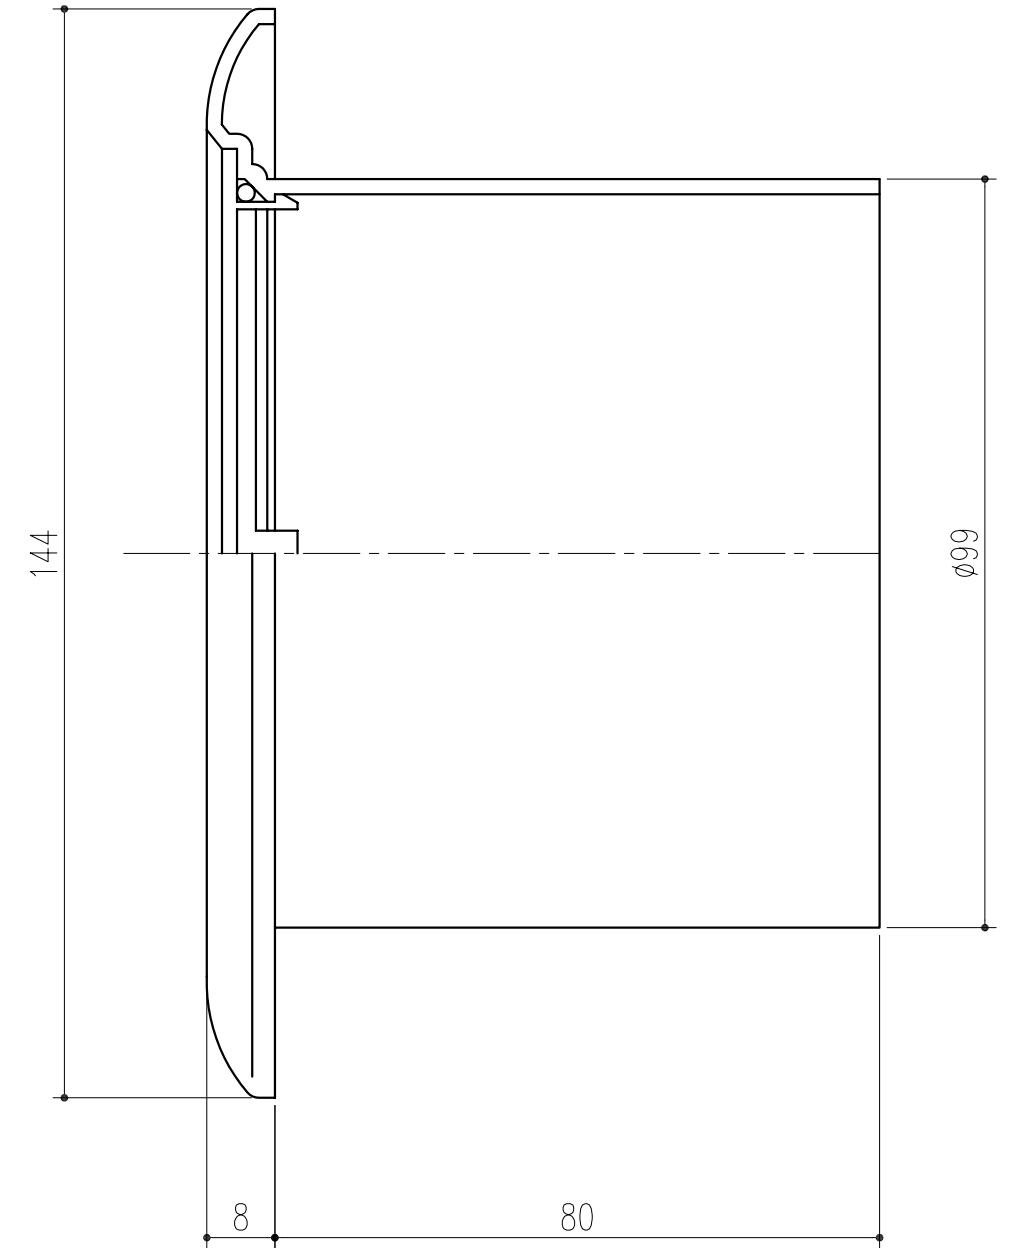

商品番号	商品名	適用パイプ	重量
311-204	角型クーラーキャップPC100BW	SU100 100×106	133g

本製品は改良の為予告なしに変更する事があります。

		ABS		色:クールホワイト	
番号	名称	員数	材質規格	仕上	備考
3	角法		日付 H17. 3.16	確認	製図 検図 承認 縮尺
2	品番		図番	谷山	高井 船橋 田嶋
1	品名	角型クーラーキャップPC100BW		杉田エース株式会社	
NO.	年月日	訂正事項			