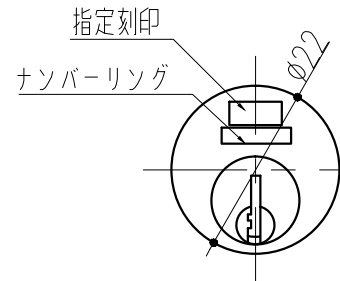

品番	商品名	サイズ	仕上げ	単位
001-447	シリンダーカム錠 N-CK 鍵違い	表記による	ヘアライン	組
001-449	シリンダーカム錠 N-CK 同一キー	表記による	ヘアライン	組

サムターン

2-皿木ビスφ2.1

シリンダー(真鍮)

シリンダーロゼット

十字穴付皿木ネジ		
用途	本体フロント ストライク	サムターン ロゼット
本数	4本	4本
仕様	φ3.8xL32	φ2.1xL13
姿		
図		

本製品は改良の為予告なしに変更する事があります。

ストライク

NO.	年月日	訂正事項
△3	H29.05.01	ネジ長さ修正(小泉)
△2	H28.08.10	キックパネ形状・径変更
△1	H28.04.01	旧品番001-142,001-147

番号	名称	員数	材質規格	仕上	備考
			SUS304	ヘアライン	
角法		日付	H28.06.10		
品番		図番	確認	製図	検図
			周山	佐倉	小泉
					承認
					縮尺
					1/1