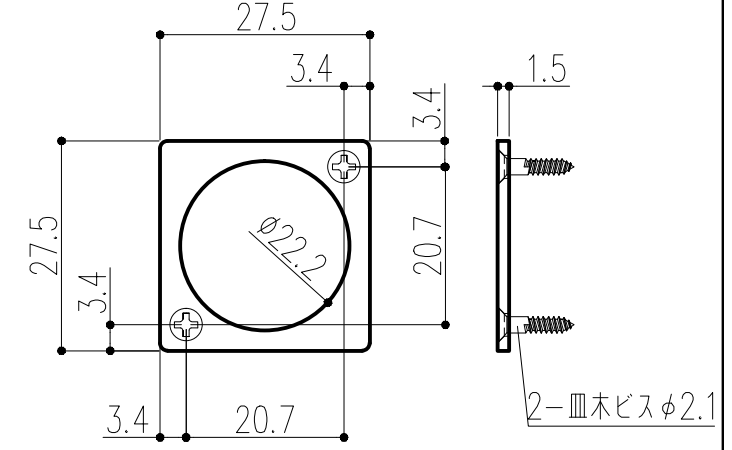

品番	商品名	サイズ	仕上げ	単位
001-447	シリンダーカム錠 N-CK 鍵違い	表記による	ヘアライン	組
001-449	シリンダーカム錠 N-CK 同一キー	表記による	ヘアライン	組

サムターン

2-皿木ビスφ2.1

シリンダー(真鍮)

シリンダーロゼット

十字穴付皿木ネジ		
用途	本体フロント ストライク	サムターン ロゼット
本数	4本	4本
仕様	φ3.8xL32	φ2.1xL13
姿		
図		

本製品は改良の為予告なしに変更する事があります。

ストライク

NO.	年月日	訂正事項
△3	H29.05.01	ネジ長さ修正(小泉)
△2	H28.08.10	キックパネ形状・径変更
△1	H28.04.01	旧品番001-142,001-147

番号	名称	員数	材質規格	仕上	備考
			SUS304	ヘアライン	
角法		日付	H28.06.10		
品番		図番	確認	製図	検図
			周山	佐倉	小泉
					承認
					縮尺
					1/1