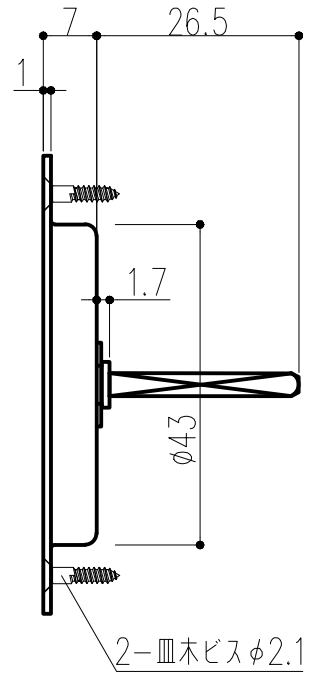

品番	商品名	サイズ	仕上げ	単位
001-447	シリンダーカム錠 N-CK 鍵違い	表記による	ヘアライン	組
001-449	シリンダーカム錠 N-CK 同一キー	表記による	ヘアライン	組

サムターン

2-皿木ビスφ2.1

シリンダー(真鍮)

シリンダーロゼット

十字穴付皿木ネジ		
用途	本体フロント ストライク	サムターン ロゼット
本数	4本	4本
仕様	φ3.8xL32	φ2.1xL13
姿		
図		

本製品は改良の為予告なしに変更する事があります。

ストライク

NO.	年月日	訂正事項
△3	H29.05.01	ネジ長さ修正(小泉)
△2	H28.08.10	キックパネ形状・径変更
△1	H28.04.01	旧品番001-142,001-147

番号	名称	員数	材質規格	仕上	備考
			SUS304	ヘアライン	
角法		日付	H28.06.10		
品番		図番	確認	製図	検図
			周山	佐倉	小泉
					承認
					縮尺
					1/1