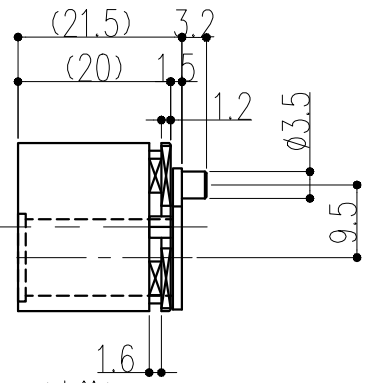

品番	商品名	サイズ	仕上げ	単位
001-447	シリンダーカム錠 N-CK 鍵違い	表記による	ヘアライン	組
001-449	シリンダーカム錠 N-CK 同一キー	表記による	ヘアライン	組

サムターン

2-皿木ビスφ2.1

シリンダー(真鍮)

シリンダーロゼット

十字穴付皿木ネジ		
用途	本体フロント ストライク	サムターン ロゼット
本数	4本	4本
仕様	φ3.8xL32	φ2.1xL13
姿		
図		

本製品は改良の為予告なしに変更する事があります。

ストライク

NO.	年月日	訂正事項
△3	H29.05.01	ネジ長さ修正(小泉)
△2	H28.08.10	キックパネ形状・径変更
△1	H28.04.01	旧品番001-142,001-147

番号	名称	員数	材質規格	仕上	備考
			SUS304	ヘアライン	
角法		日付	H28.06.10		
品番		図番	確認	製図	検図
			周山	佐倉	小泉
					承認
					縮尺
					1/1