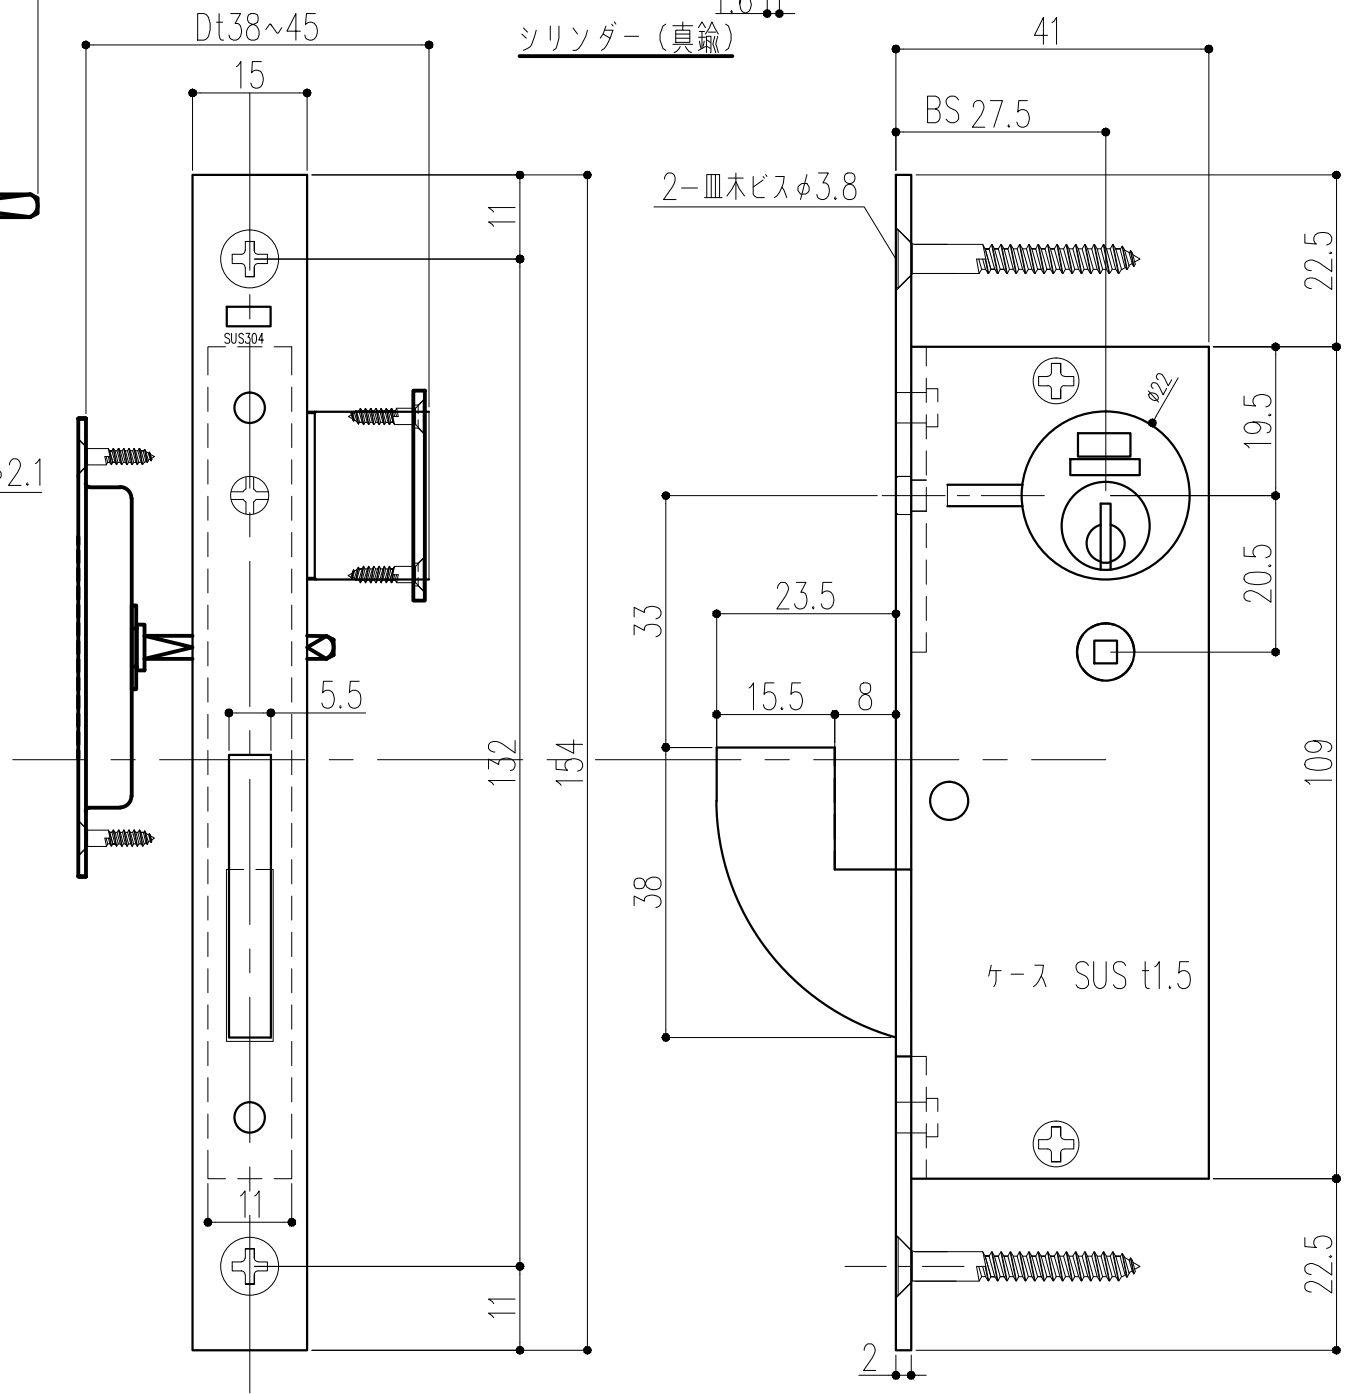

品番	商品名	サイズ	仕上げ	単位
001-447	シリンダーカム錠 N-CK 鍵違い	表記による	ヘアライン	組
001-449	シリンダーカム錠 N-CK 同一キー	表記による	ヘアライン	組

サムターン

2-皿木ビスφ2.1

シリンダー(真鍮)

シリンダーロゼット

十字穴付皿木ネジ		
用途	本体フロント ストライク	サムターン ロゼット
本数	4本	4本
仕様	φ3.8xL32	φ2.1xL13
姿		
図		

本製品は改良の為予告なしに変更する事があります。

ストライク

NO.	年月日	訂正事項
△3	H29.05.01	ネジ長さ修正(小泉)
△2	H28.08.10	キックパネ形状・径変更
△1	H28.04.01	旧品番001-142,001-147

番号	名称	員数	材質規格	仕上	備考
			SUS304	ヘアライン	
角法		日付	H28.06.10		
品番		図番	確認	製図	検図
			周山	佐倉	小泉
					承認
					縮尺
					1/1