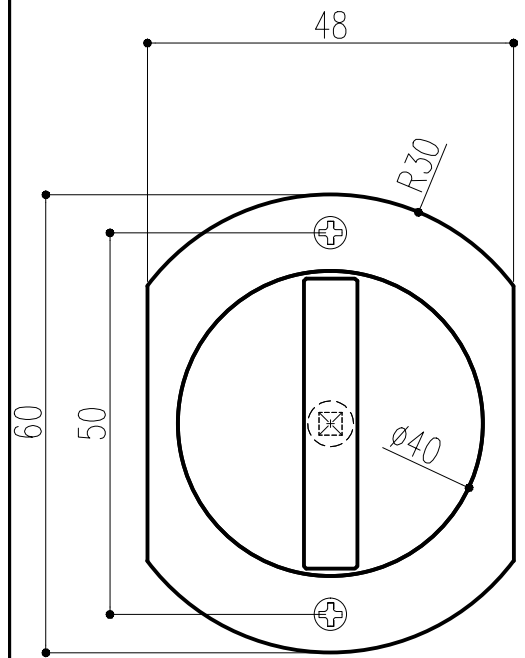

品番	商品名	サイズ	仕上げ	単位
001-447	シリンダーカム錠 N-CK 鍵違い	表記による	ヘアライン	組
001-449	シリンダーカム錠 N-CK 同一キー	表記による	ヘアライン	組

サムターン

2-皿木ビスφ2.1

シリンダー(真鍮)

シリンダーロゼット

十字穴付皿木ネジ		
用途	本体フロント ストライク	サムターン ロゼット
本数	4本	4本
仕様	φ3.8xL32	φ2.1xL13
姿		
図		

本製品は改良の為予告なしに変更する事があります。

ストライク

NO.	年月日	訂正事項
△3	H29.05.01	ネジ長さ修正(小泉)
△2	H28.08.10	キックパネ形状・径変更
△1	H28.04.01	旧品番001-142,001-147

番号	名称	員数	材質規格	仕上	備考
			SUS304	ヘアライン	
角法		日付	H28.06.10		
品番		図番	確認	製図	検図
			周山	佐倉	小泉
					承認
					縮尺
					1/1