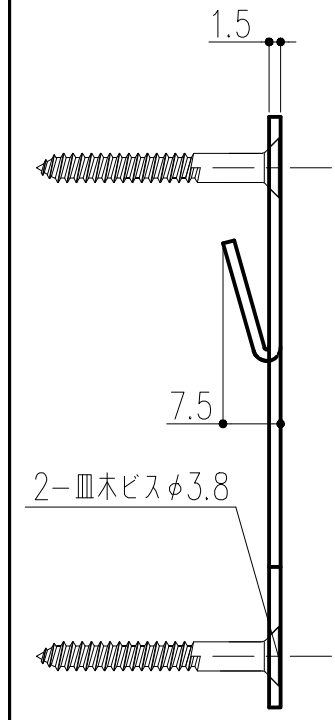

品番	商品名	サイズ	仕上げ	単位
001-447	シリンダーカム錠 N-CK 鍵違い	表記による	ヘアライン	組
001-449	シリンダーカム錠 N-CK 同一キー	表記による	ヘアライン	組

サムターン

2-皿木ビスφ2.1

シリンダー(真鍮)

シリンダーロゼット

十字穴付皿木ネジ		
用途	本体フロント ストライク	サムターン ロゼット
本数	4本	4本
仕様	φ3.8xL32	φ2.1xL13
姿		
図		

本製品は改良の為予告なしに変更する事があります。

ストライク

NO.	年月日	訂正事項
△3	H29.05.01	ネジ長さ修正(小泉)
△2	H28.08.10	キックパネ形状・径変更
△1	H28.04.01	旧品番001-142,001-147

番号	名称	員数	材質規格	仕上	備考
			SUS304	ヘアライン	
角法		日付	H28.06.10		
品番		図番	確認	製図	検図
			周山	佐倉	小泉
					承認
					縮尺
					1/1