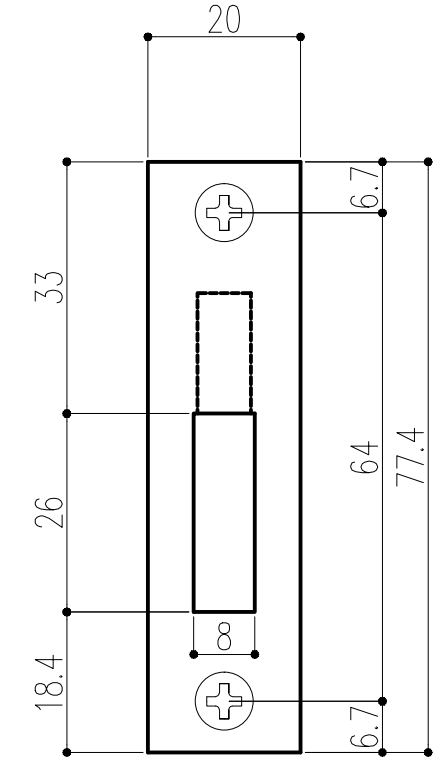

品番	商品名	サイズ	仕上げ	単位
001-447	シリンダーカム錠 N-CK 鍵違い	表記による	ヘアライン	組
001-449	シリンダーカム錠 N-CK 同一キー	表記による	ヘアライン	組

サムターン

2-皿木ビスφ2.1

シリンダー(真鍮)

シリンダーロゼット

十字穴付皿木ネジ		
用途	本体フロント ストライク	サムターン ロゼット
本数	4本	4本
仕様	φ3.8xL32	φ2.1xL13
姿		
図		

本製品は改良の為予告なしに変更する事があります。

ストライク

NO.	年月日	訂正事項
△3	H29.05.01	ネジ長さ修正(小泉)
△2	H28.08.10	キックパネ形状・径変更
△1	H28.04.01	旧品番001-142,001-147

番号	名称	員数	材質規格	仕上	備考
			SUS304	ヘアライン	
角法		日付	H28.06.10		
品番		図番	確認	製図	検図
			周山	佐倉	小泉
					承認
					縮尺
					1/1