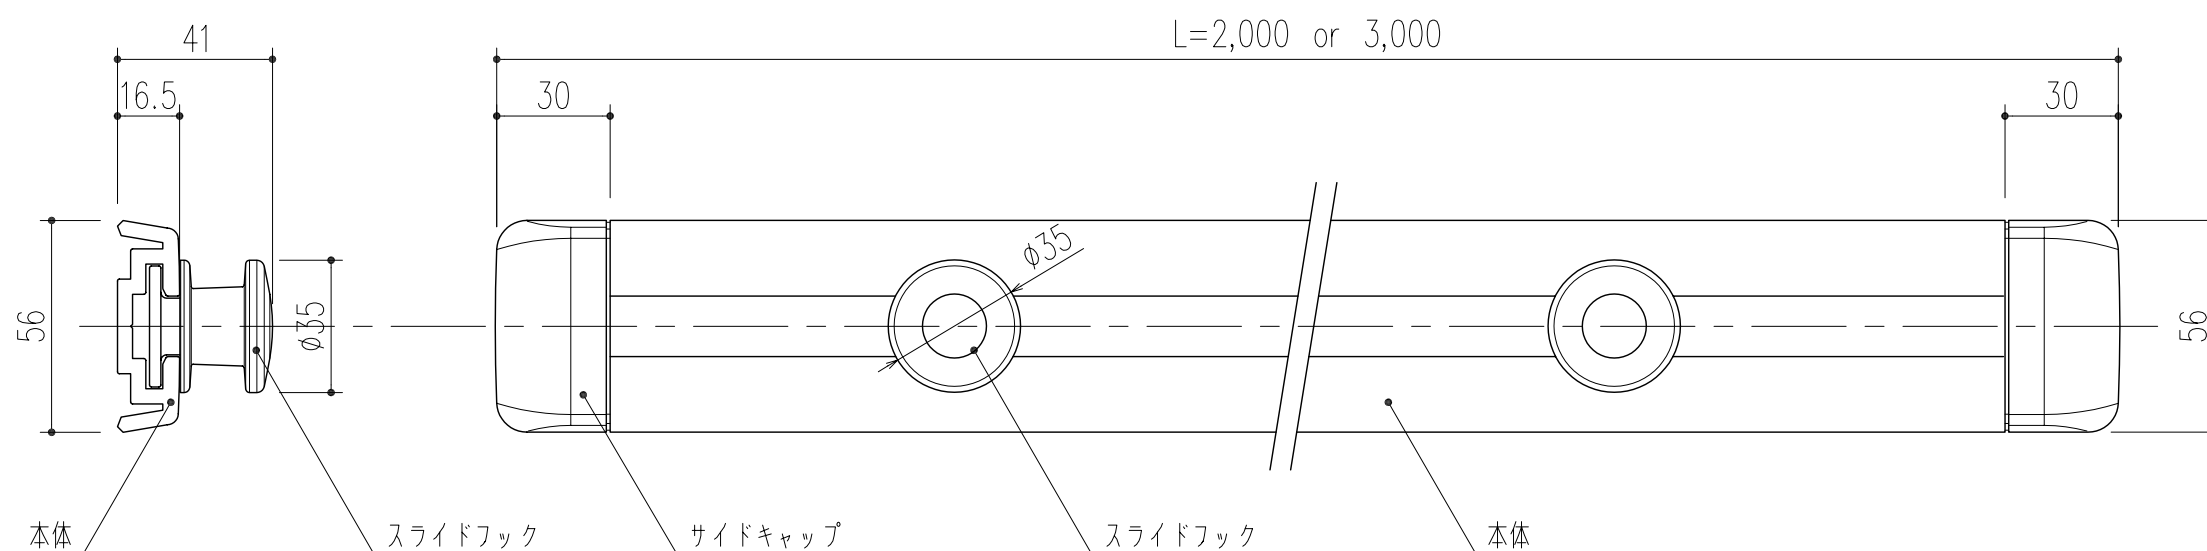

| 商品番号 | 商品名 | 色 | サイズ | 備考 |
|---------|-----------------------|---------|---------|----------------------------------|
| 516-501 | クールハンガー CLH2S | シルバーグレー | 56×2000 | サイドキャップ 2個, スライドフック 6個, 内装ビス 7本 |
| 516-502 | クールハンガー CLH3S | シルバーグレー | 56×3000 | サイドキャップ 2個, スライドフック 9個, 内装ビス 11本 |
| 516-503 | クールハンガー CLH2W | ホワイト | 56×2000 | サイドキャップ 2個, スライドフック 6個, 内装ビス 7本 |
| 516-504 | クールハンガー CLH3W | ホワイト | 56×3000 | サイドキャップ 2個, スライドフック 9個, 内装ビス 11本 |
| 516-505 | クールハンガー用スライドフック CLHFS | シルバーグレー | | |
| 516-506 | クールハンガー用スライドフック CLHFW | ホワイト | | |
| 516-507 | クールハンガー用サイドキャップ CLHCS | シルバーグレー | | |
| 516-508 | クールハンガー用サイドキャップ CLHCW | ホワイト | | |

本製品は改良の為予告なしに変更する事があります。

| | | | | | | | |
|-----|-----|------|------|------------------|-----------|----|----|
| | | | | 本体:EASA, フック:ASA | | | |
| 番号 | 名称 | 員数 | 材質規格 | 仕上 | 備考 | | |
| △3 | | | | | | 確認 | 製図 |
| △2 | | | | | | 船橋 | 昇 |
| △1 | | | | | | 大西 | 田嶋 |
| NO. | 年月日 | 訂正事項 | 品名 | クールハンガー | 杉田エース株式会社 | | |
| | | | 角法 | 日付 | H24.12.27 | 承認 | 縮尺 |
| | | | 品番 | 図番 | | 1 | 2 |