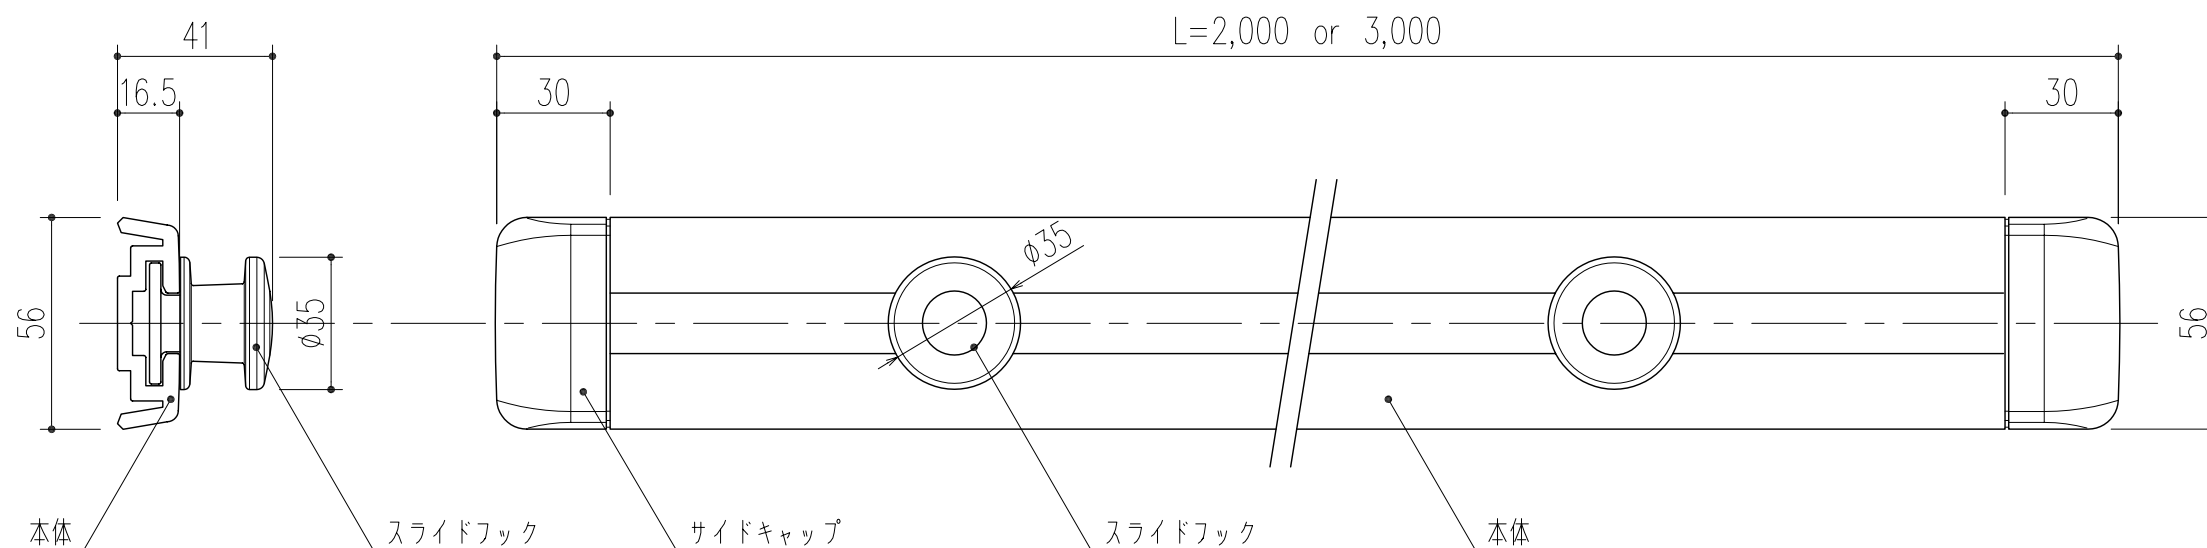

商品番号	商品名	色	サイズ	備考
516-501	クールハンガー CLH2S	シルバーグレー	56×2000	サイドキャップ 2個, スライドフック 6個, 内装ビス 7本
516-502	クールハンガー CLH3S	シルバーグレー	56×3000	サイドキャップ 2個, スライドフック 9個, 内装ビス 11本
516-503	クールハンガー CLH2W	ホワイト	56×2000	サイドキャップ 2個, スライドフック 6個, 内装ビス 7本
516-504	クールハンガー CLH3W	ホワイト	56×3000	サイドキャップ 2個, スライドフック 9個, 内装ビス 11本
516-505	クールハンガー用スライドフック CLHFS	シルバーグレー		
516-506	クールハンガー用スライドフック CLHFW	ホワイト		
516-507	クールハンガー用サイドキャップ CLHCS	シルバーグレー		
516-508	クールハンガー用サイドキャップ CLHCW	ホワイト		

本製品は改良の為に予告なしに変更する事があります。

				本体:EASA, フック:ASA			
番号	名称	員数	材質規格	仕上	備考		
△3						確認	製図
△2						船橋	昇
△1						大西	田嶋
NO.	年月日	訂正事項	品名	クールハンガー	杉田エース株式会社		

日付 H24.12.27

縮尺 1/2