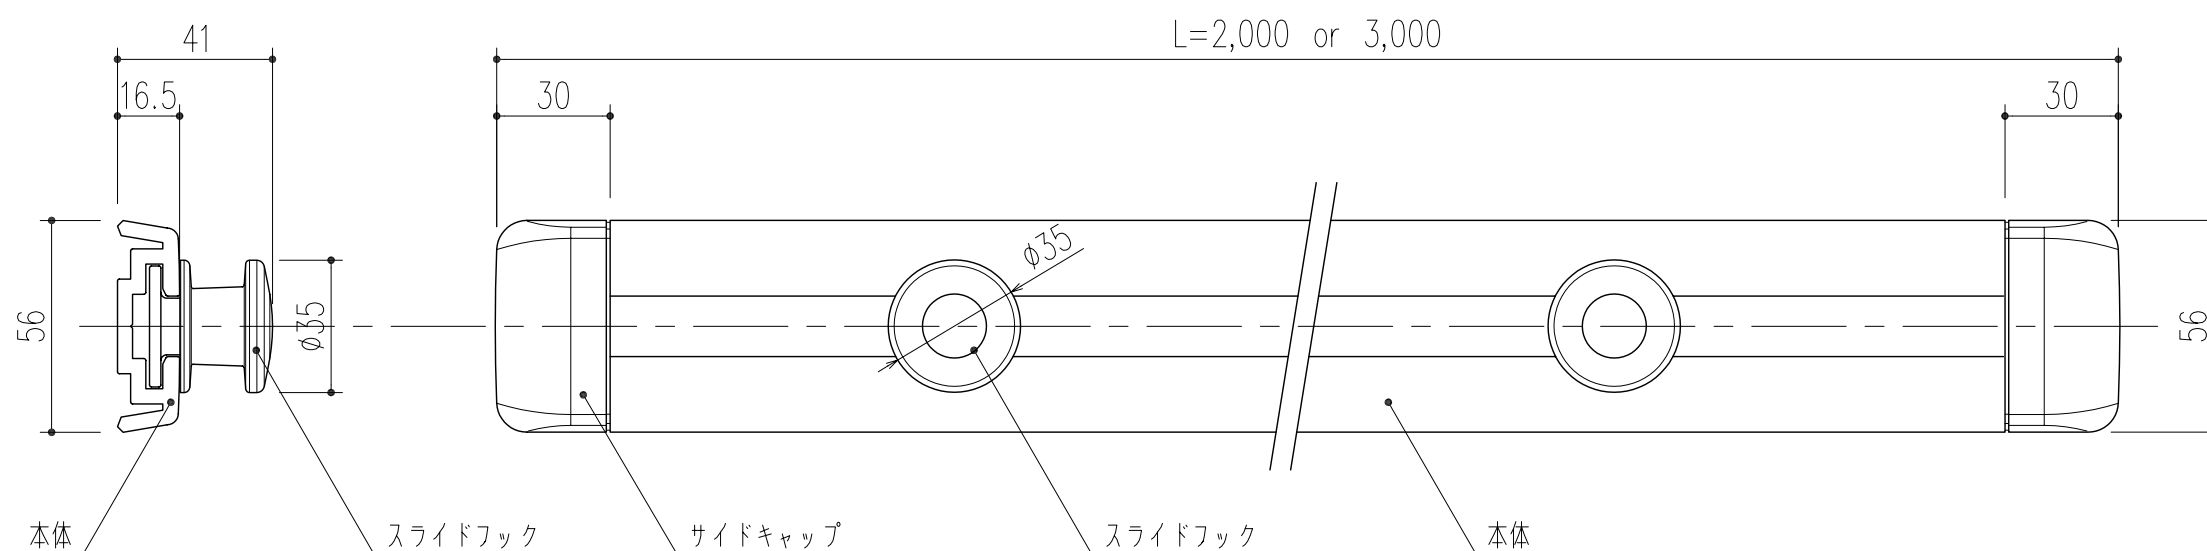

商品番号	商品名	色	サイズ	備考
516-501	クールハンガー CLH2S	シルバーグレー	56×2000	サイドキャップ 2個, スライドフック 6個, 内装ビス 7本
516-502	クールハンガー CLH3S	シルバーグレー	56×3000	サイドキャップ 2個, スライドフック 9個, 内装ビス 11本
516-503	クールハンガー CLH2W	ホワイト	56×2000	サイドキャップ 2個, スライドフック 6個, 内装ビス 7本
516-504	クールハンガー CLH3W	ホワイト	56×3000	サイドキャップ 2個, スライドフック 9個, 内装ビス 11本
516-505	クールハンガー用スライドフック CLHFS	シルバーグレー		
516-506	クールハンガー用スライドフック CLHFW	ホワイト		
516-507	クールハンガー用サイドキャップ CLHCS	シルバーグレー		
516-508	クールハンガー用サイドキャップ CLHCW	ホワイト		

本製品は改良の為に予告なしに変更する事があります。

				本体:EASA, フック:ASA						
番号	名称	員数	材質規格	仕上	備考					
△3						確認	製図	検図	承認	縮尺
△2						船橋	昇	大西	田嶋	1/2
△1										
NO.	年月日	訂正事項	品名	クールハンガー		杉田エース株式会社				