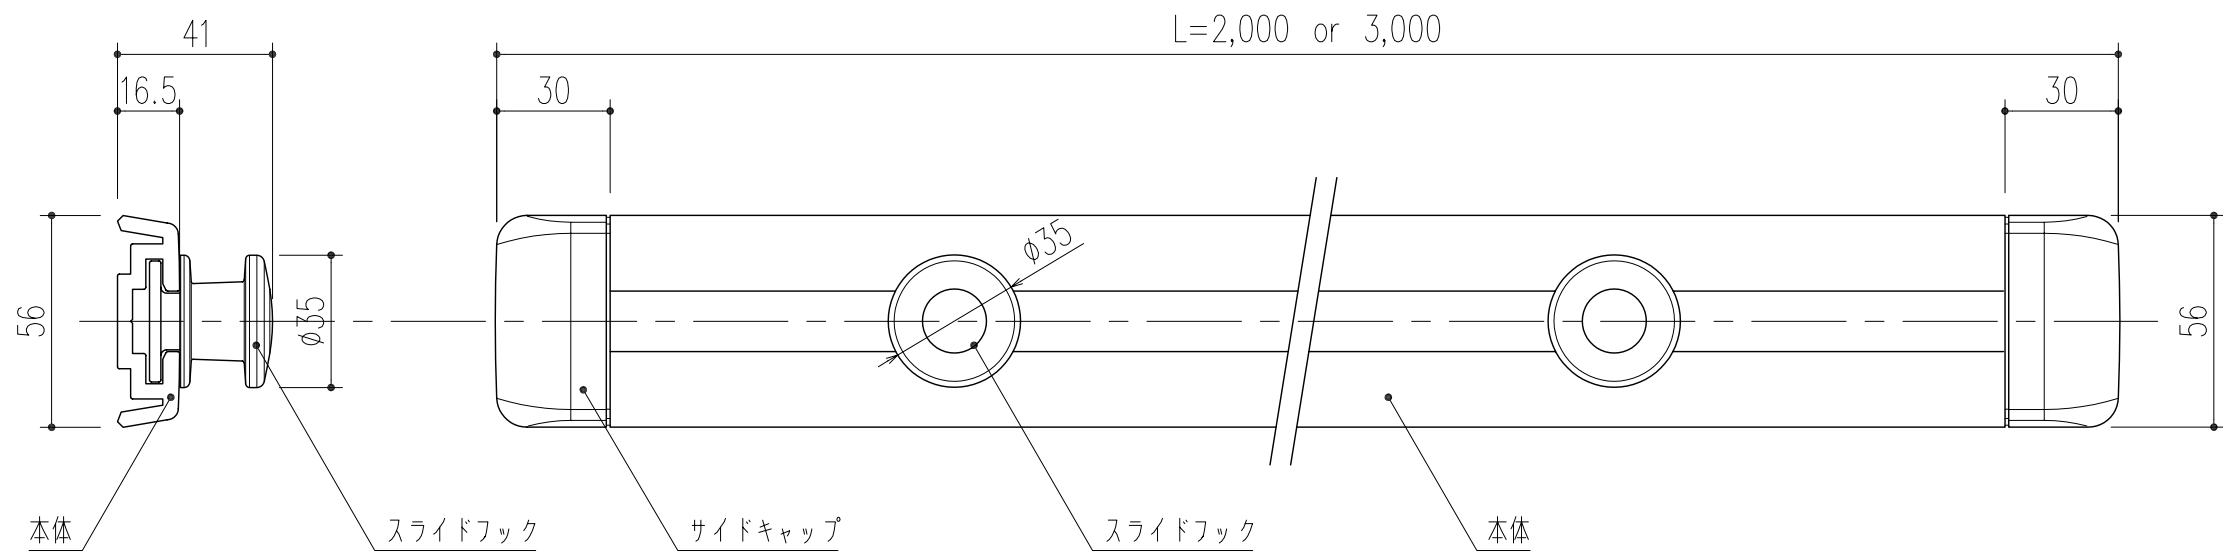

商品番号	商品名	色	サイズ	備考
516-501	クールハンガー CLH2S	シルバーグレー	56×2000	サイドキャップ 2個, スライドフック 6個, 内装ビス 7本
516-502	クールハンガー CLH3S	シルバーグレー	56×3000	サイドキャップ 2個, スライドフック 9個, 内装ビス 11本
516-503	クールハンガー CLH2W	ホワイト	56×2000	サイドキャップ 2個, スライドフック 6個, 内装ビス 7本
516-504	クールハンガー CLH3W	ホワイト	56×3000	サイドキャップ 2個, スライドフック 9個, 内装ビス 11本
516-505	クールハンガー用スライドフック CLHFS	シルバーグレー		
516-506	クールハンガー用スライドフック CLHFW	ホワイト		
516-507	クールハンガー用サイドキャップ CLHCS	シルバーグレー		
516-508	クールハンガー用サイドキャップ CLHCW	ホワイト		

本製品は改良の為に予告なしに変更する事があります。

				本体:EASA, フック:ASA			
番号	名称	員数	材質規格	仕上	備考		
△3						確認	製図
△2						船橋	昇
△1						大西	田嶋
NO.	年月日	訂正事項	品名	クールハンガー	杉田エース株式会社		

日付 H24.12.27

縮尺 1/2