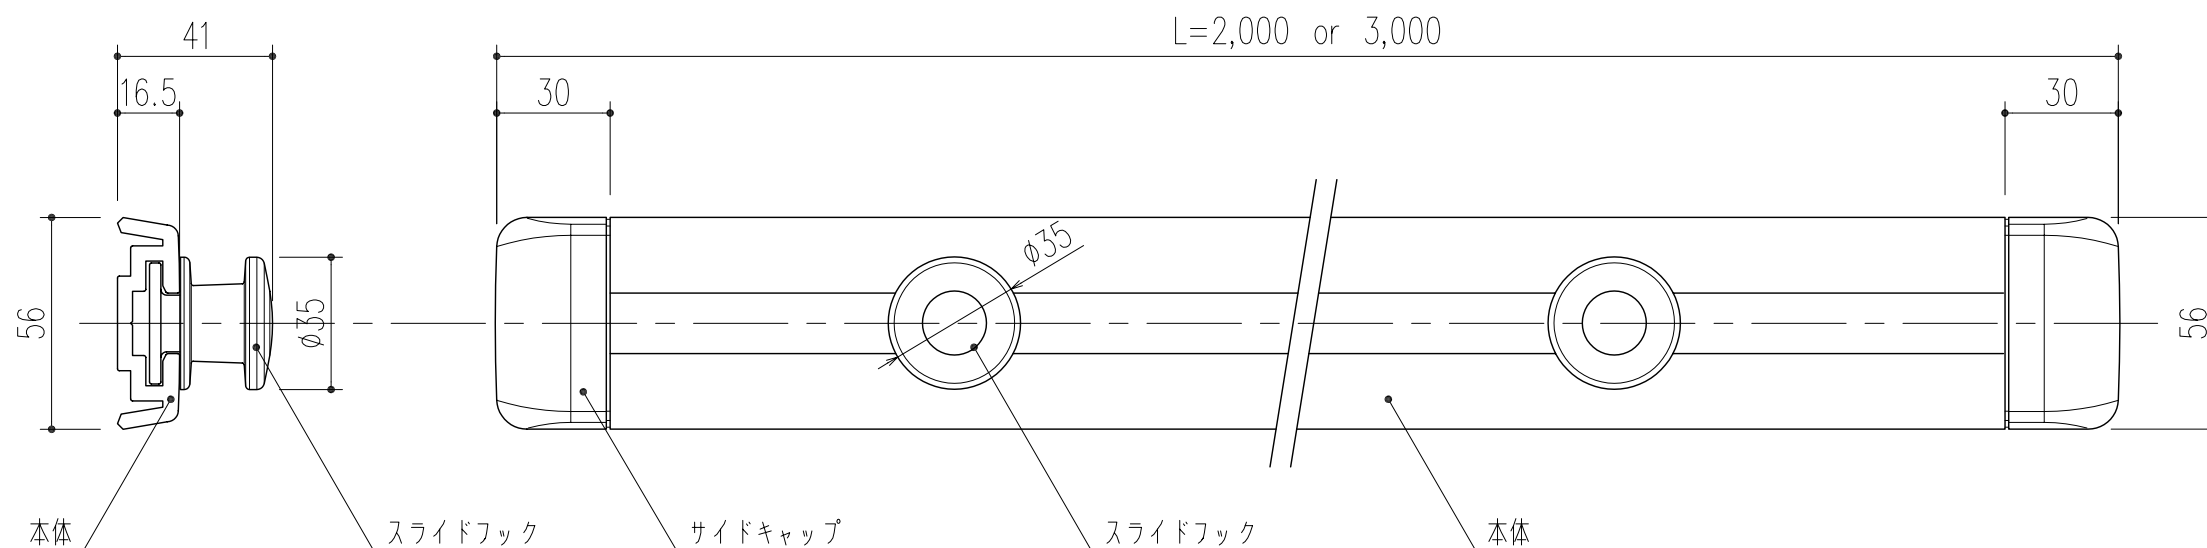

商品番号	商品名	色	サイズ	備考
516-501	クールハンガー CLH2S	シルバーグレー	56×2000	サイドキャップ 2個, スライドフック 6個, 内装ビス 7本
516-502	クールハンガー CLH3S	シルバーグレー	56×3000	サイドキャップ 2個, スライドフック 9個, 内装ビス 11本
516-503	クールハンガー CLH2W	ホワイト	56×2000	サイドキャップ 2個, スライドフック 6個, 内装ビス 7本
516-504	クールハンガー CLH3W	ホワイト	56×3000	サイドキャップ 2個, スライドフック 9個, 内装ビス 11本
516-505	クールハンガー用スライドフック CLHFS	シルバーグレー		
516-506	クールハンガー用スライドフック CLHFW	ホワイト		
516-507	クールハンガー用サイドキャップ CLHCS	シルバーグレー		
516-508	クールハンガー用サイドキャップ CLHCW	ホワイト		

本製品は改良の為に予告なしに変更する事があります。

				本体:EASA, フック:ASA			
番号	名称	員数	材質規格	仕上	備考		
△3						確認	製図
△2						船橋	昇
△1						大西	田嶋
NO.	年月日	訂正事項	品名	クールハンガー	杉田エース株式会社		

H24.12.27

1/2