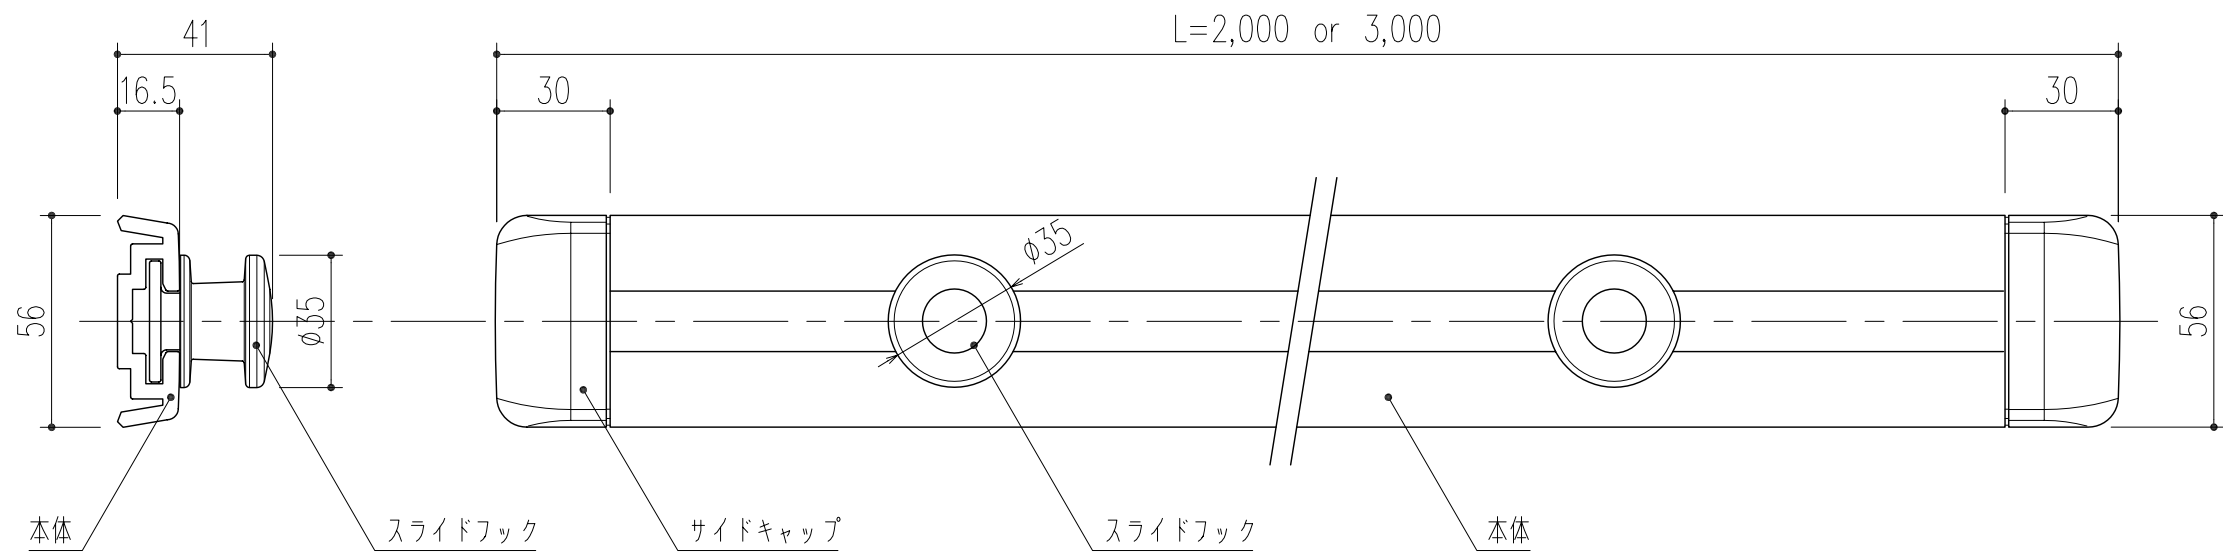

商品番号	商品名	色	サイズ	備考
516-501	クールハンガー CLH2S	シルバーグレー	56×2000	サイドキャップ 2個, スライドフック 6個, 内装ビス 7本
516-502	クールハンガー CLH3S	シルバーグレー	56×3000	サイドキャップ 2個, スライドフック 9個, 内装ビス 11本
516-503	クールハンガー CLH2W	ホワイト	56×2000	サイドキャップ 2個, スライドフック 6個, 内装ビス 7本
516-504	クールハンガー CLH3W	ホワイト	56×3000	サイドキャップ 2個, スライドフック 9個, 内装ビス 11本
516-505	クールハンガー用スライドフック CLHFS	シルバーグレー		
516-506	クールハンガー用スライドフック CLHFW	ホワイト		
516-507	クールハンガー用サイドキャップ CLHCS	シルバーグレー		
516-508	クールハンガー用サイドキャップ CLHCW	ホワイト		

本製品は改良の為予告なしに変更する事があります。

				本体:EASA, フック:ASA			
番号	名称	員数	材質規格	仕上	備考		
△3						確認	製図
△2						船橋	昇
△1						大西	田嶋
NO.	年月日	訂正事項	品名	クールハンガー	杉田エース株式会社		

日付 H24.12.27

縮尺 1/2