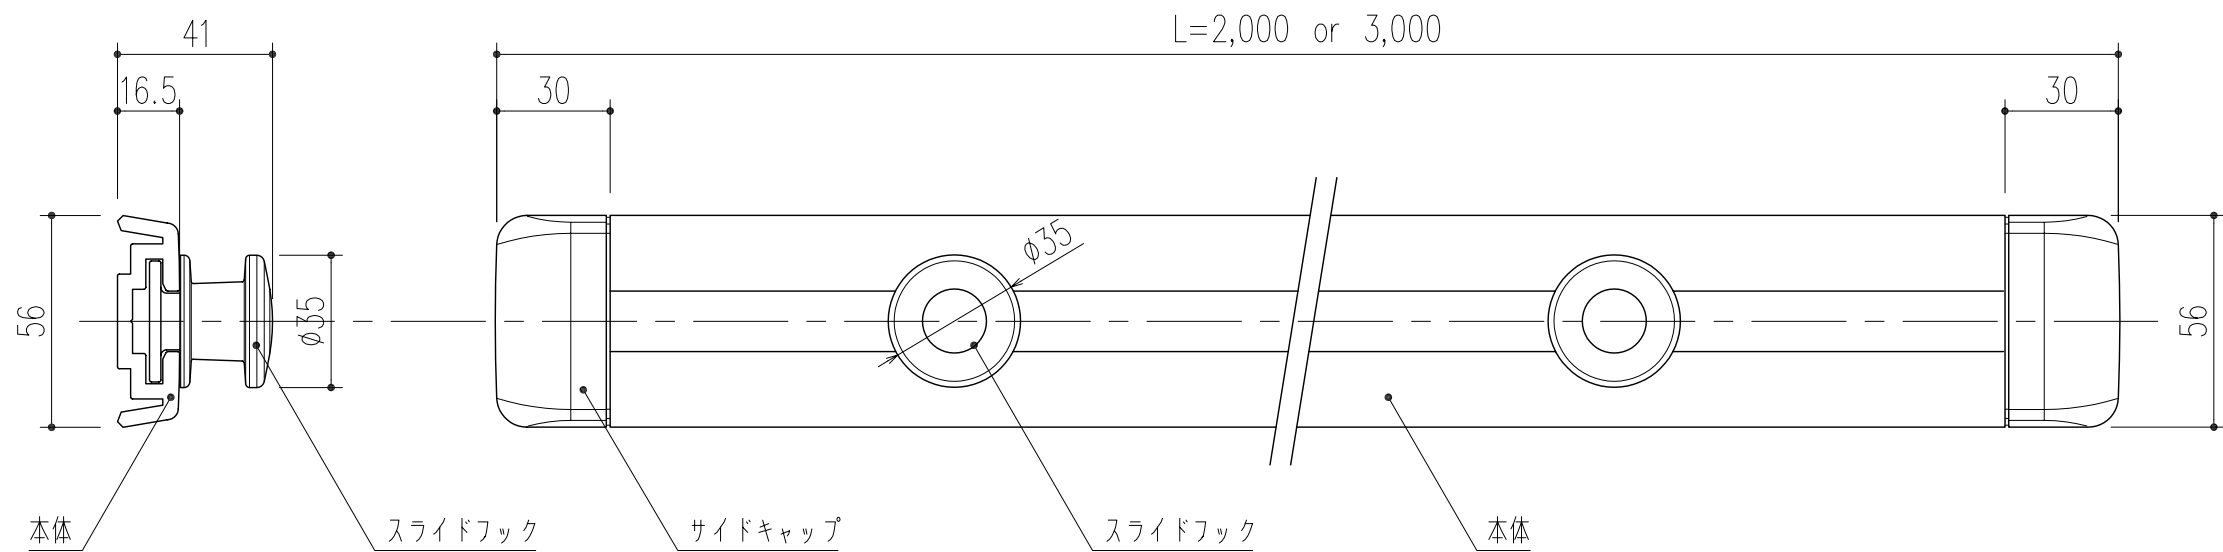

商品番号	商品名	色	サイズ	備考
516-501	クールハンガー CLH2S	シルバーグレー	56×2000	サイドキャップ 2個, スライドフック 6個, 内装ビス 7本
516-502	クールハンガー CLH3S	シルバーグレー	56×3000	サイドキャップ 2個, スライドフック 9個, 内装ビス 11本
516-503	クールハンガー CLH2W	ホワイト	56×2000	サイドキャップ 2個, スライドフック 6個, 内装ビス 7本
516-504	クールハンガー CLH3W	ホワイト	56×3000	サイドキャップ 2個, スライドフック 9個, 内装ビス 11本
516-505	クールハンガー用スライドフック CLHFS	シルバーグレー		
516-506	クールハンガー用スライドフック CLHFW	ホワイト		
516-507	クールハンガー用サイドキャップ CLHCS	シルバーグレー		
516-508	クールハンガー用サイドキャップ CLHCW	ホワイト		

本製品は改良の為に予告なしに変更する事があります。

				本体:EASA, フック:ASA			
番号	名称	員数	材質規格	仕上	備考		
△3						確認	製図
△2						製図	検図
△1						承認	縮尺
NO.	年月日	訂正事項	品名	クールハンガー		船橋	昇
						大西	田嶋
							1/2
						杉田エース株式会社	