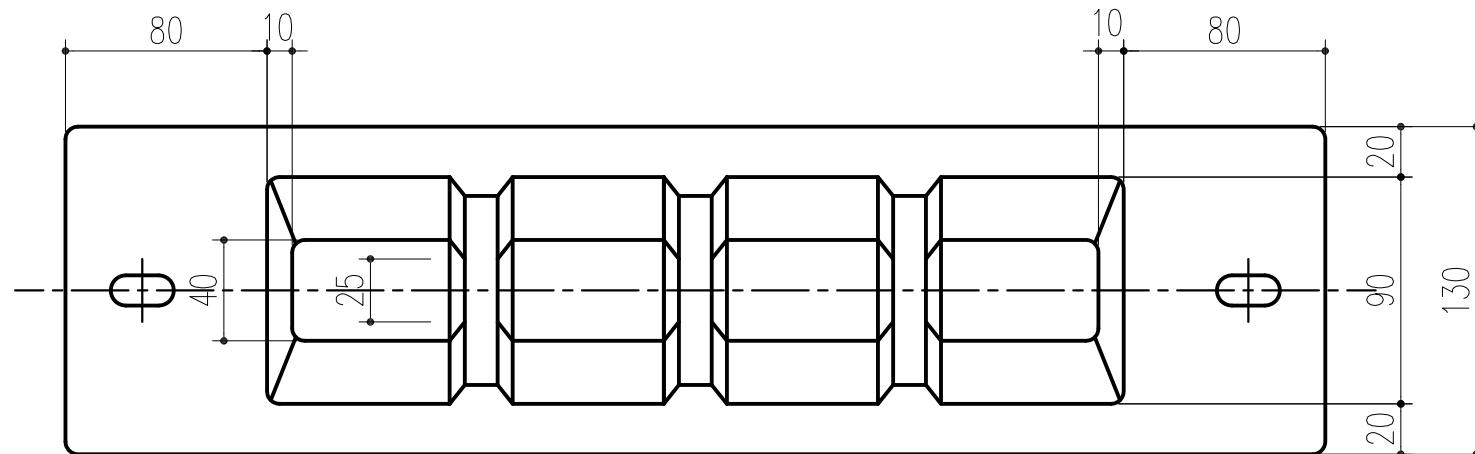

商品番号	商品名	サイズ	付属品	適用車両
631-244	カーSTOPパー ST-500A	120×500	オールアンカー-1080 2本	2トラックまで
△1 631-630	" ST-500G	120×500	M12ネジ棒 2本 + ナット・ワッシャー 2組	普通自動車まで

正面図 (断面図)

側面図 (断面図)

上面図

下面図

※頭部にCARSTOP500と浮き彫りが入ります。
本製品は改良の為予告なしに変更する事があります。

		カーSTOPパー		ポリプロピレン		顔料樹脂		グレー	
番号		名称		員数		材質規格		仕 上 備 考	
△3						H15. 1.15		確 認 製 図 検 図 承 認 縮 尺	
△2								佐倉 周山 小泉 大西 1/3	
△1		H28.11.15 ST-500C→ST500G変更 周山							
NO.		年月日 訂 正 事 項		品名		カーSTOPパー ST-500A・G		杉田エース株式会社	