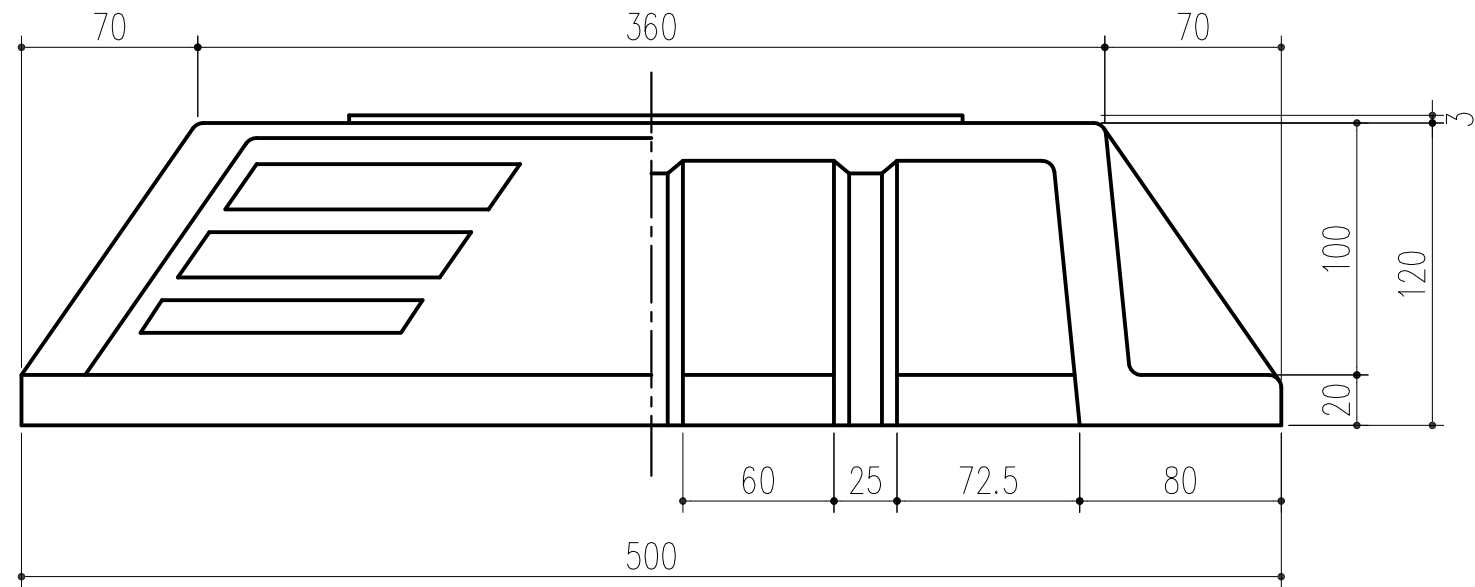

商品番号	商品名	サイズ	付属品	適用車両
631-244	カーSTOPパー ST-500A	120×500	オールアンカー-1080 2本	2トラックまで
△1 631-630	" ST-500G	120×500	M12ネジ棒 2本 + ナット・ワッシャー 2組	普通自動車まで

正面図 (断面図)

側面図 (断面図)

上面図

下面図

※頭部にCARSTOP500と浮き彫りが入ります。
本製品は改良の為予告なしに変更する事があります。

		カーSTOPパー		ポリプロピレン		顔料樹脂		グレー	
番号		名称		員数		材質規格		仕 上 備 考	
△3						H15. 1.15		確 認 製 図 検 図 承 認 縮 尺	
△2								佐倉 周山 小泉 大西 1/3	
△1		H28.11.15 ST-500C→ST500G変更 周山							
NO.		年月日 訂 正 事 項		品名		カーSTOPパー ST-500A・G		杉田エース株式会社	