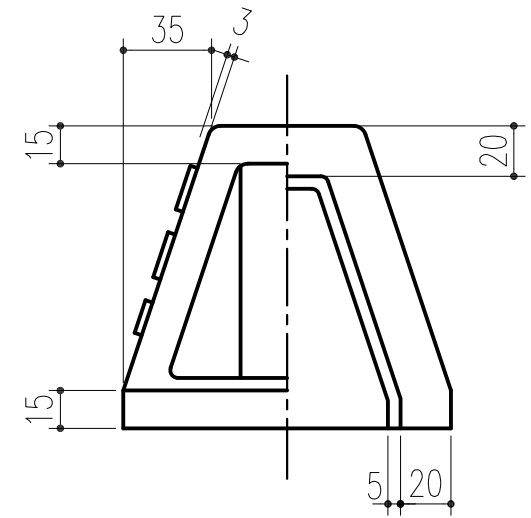

商品番号	商品名	サイズ	付属品	適用車両
631-244	カーSTOPパー ST-500A	120×500	オールアンカー-1080 2本	2トラックまで
△1 631-630	" ST-500G	120×500	M12ネジ棒 2本 + ナット・ワッシャー 2組	普通自動車まで

正面図 (断面図)

側面図 (断面図)

上面図

下面図

※頭部にCARSTOP500と浮き彫りが入ります。
本製品は改良の為予告なしに変更する事があります。

		カーSTOPパー		ポリプロピレン		顔料樹脂		グレー	
番号		名称		員数		材質規格		仕 上 備 考	
△3						H15. 1.15		確 認 製 図 検 図 承 認 縮 尺	
△2								佐倉 周山 小泉 大西 1/3	
△1		H28.11.15 ST-500C→ST500G変更 周山							
NO.		年月日 訂 正 事 項		品名		カーSTOPパー ST-500A・G		杉田エース株式会社	