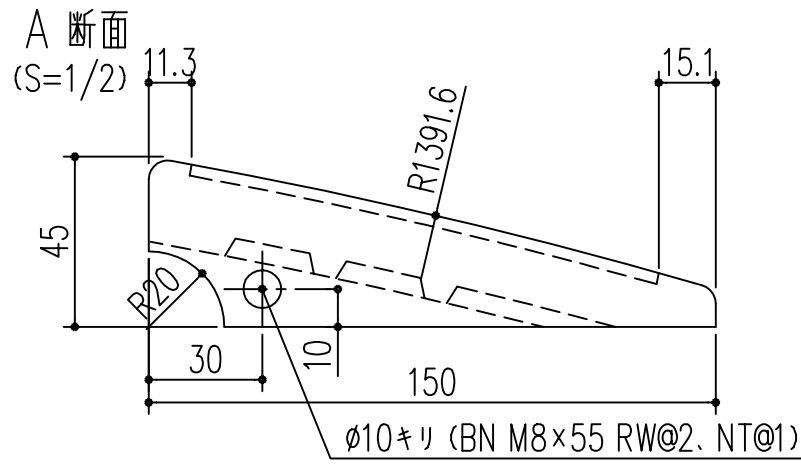

ハイ・ステップ・コーナー (HS-050)

表面星型詳細

特記なきRは全てR5とする

本製品は改良の為予告なしに変更する事があります。

		合成樹脂		樹脂顔料		重量1.5kg	
番号	名称	員数	材質規格	仕上	備考		
角法	日付	H15. 1.15		部長	製図	検図	承認
品番	図番	631-269					縮尺
品名	ハイステップコーナー HS-050		杉岡エース株式会社				
NO.	年月日	訂正事項					

1/1
2/2
3/3