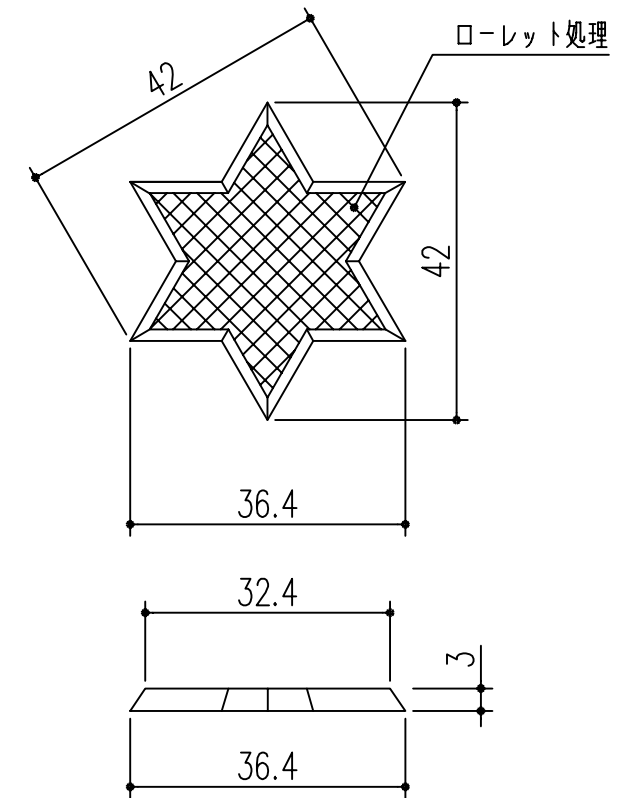

ハイ・ステップ・コーナー (HS-050)

表面星型詳細

特記なきRは全てR5とする

本製品は改良の為予告なしに変更する事があります。

		合成樹脂		樹脂顔料		重量1.5kg	
番号	名称	員数	材質規格	仕上	備考		
角法	日付	H15. 1.15		部長	製図	検図	承認
品番	図番	631-269					縮尺
品名	ハイステップコーナー HS-050		杉岡エース株式会社				
NO.	年月日	訂正事項					

1/1
2/2
3/3