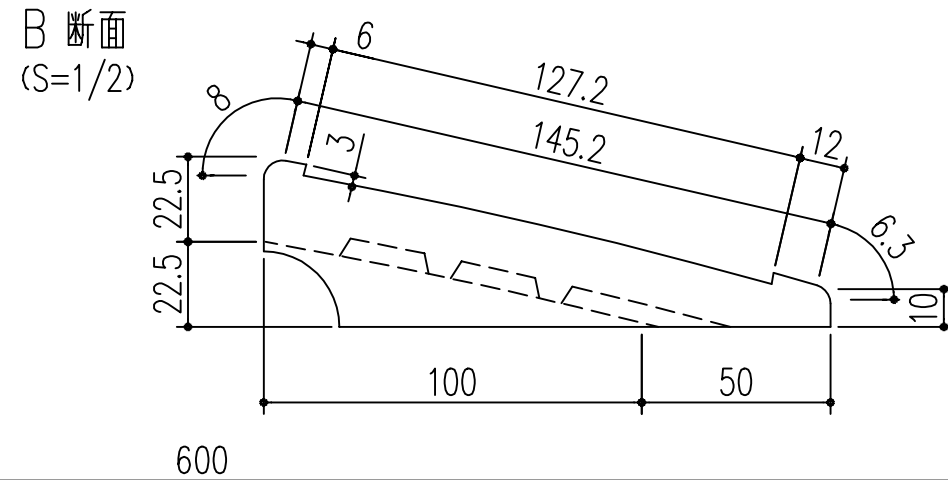

ハイ・ステップ・コーナー (HS-050)

表面星型詳細

特記なきRは全てR5とする

本製品は改良の為予告なしに変更する事があります。

		合成樹脂		樹脂顔料		重量1.5kg	
番号	名称	員数	材質規格	仕上	備考		
角法	日付	H15. 1.15		部長	製図	検図	承認
品番	図番	631-269					縮尺
品名	ハイステップコーナー HS-050		杉岡エース株式会社				
NO.	年月日	訂正事項					

1/1
2/2
3/3