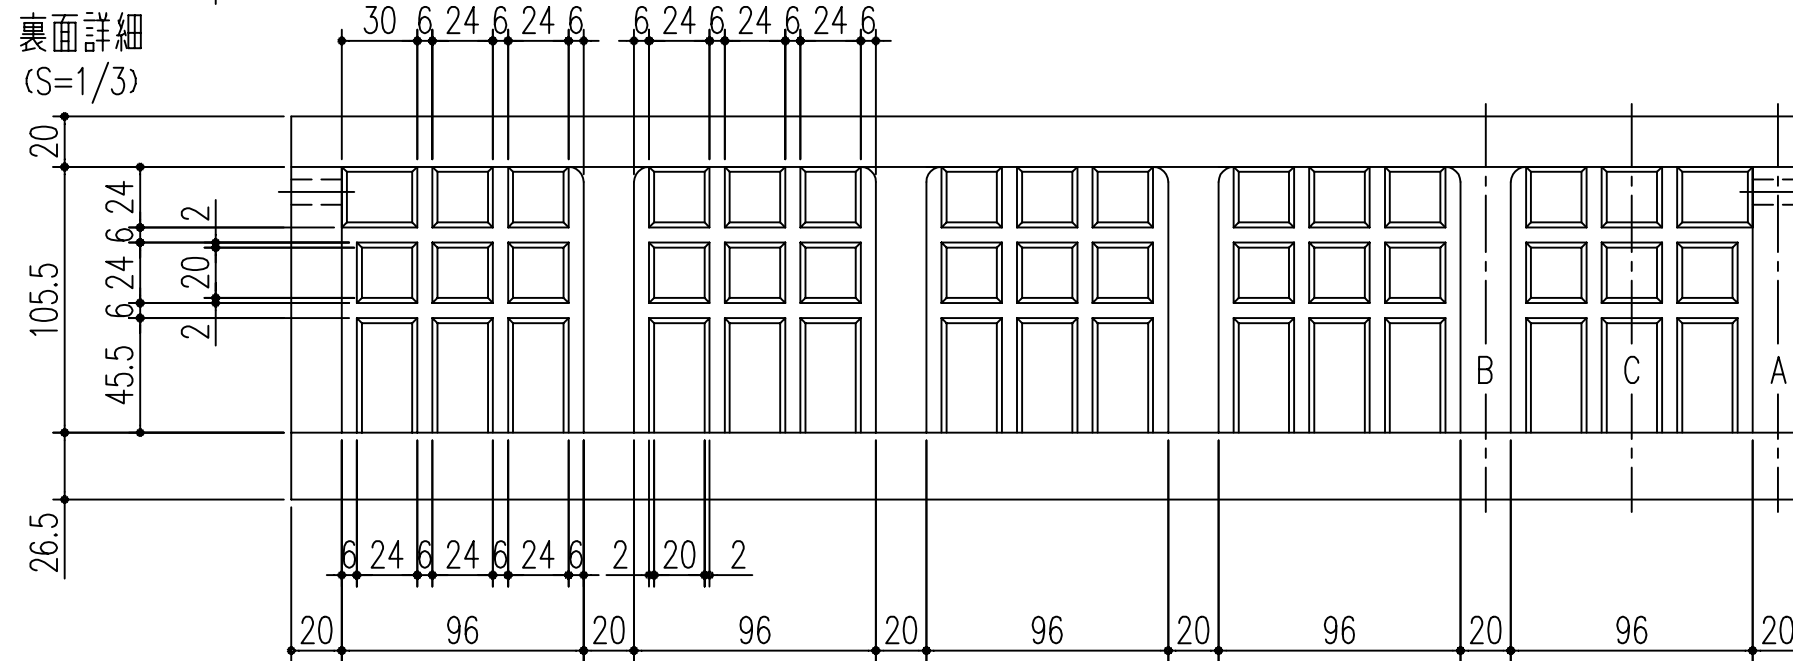

ハイ・ステップ・コーナー (HS-050)

表面星型詳細

特記なきRは全てR5とする

本製品は改良の為予告なしに変更する事があります。

		合成樹脂		樹脂顔料		重量1.5kg	
番号	名称	員数	材質規格	仕上	備考		
角法	日付	H15. 1.15		部長	製図	検図	承認
品番	図番	631-269					縮尺
品名	ハイステップコーナー HS-050		杉岡エース株式会社				
NO.	年月日	訂正事項					

1/1
2/2
3/3