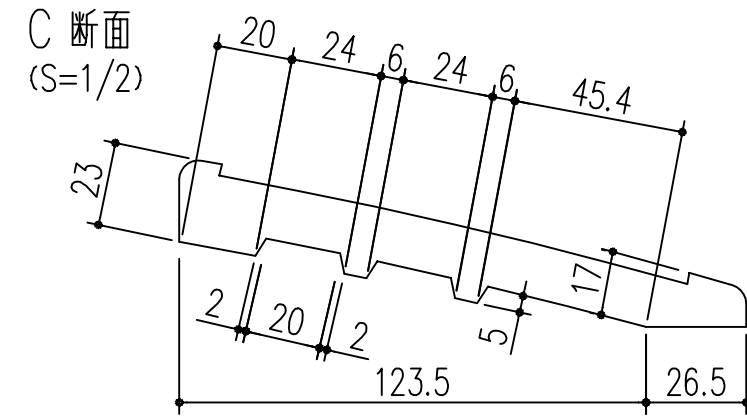

ハイ・ステップ・コーナー (HS-050)

表面星型詳細

特記なきRは全てR5とする

本製品は改良の為予告なしに変更する事があります。

		合成樹脂		樹脂顔料		重量1.5kg	
番号	名称	員数	材質規格	仕上	備考		
角法	日付	H15. 1.15		部長	製図	検図	承認
品番	図番	631-269					縮尺
品名	ハイステップコーナー HS-050		杉岡エース株式会社				
NO.	年月日	訂正事項					

1/1
2/2
3/3