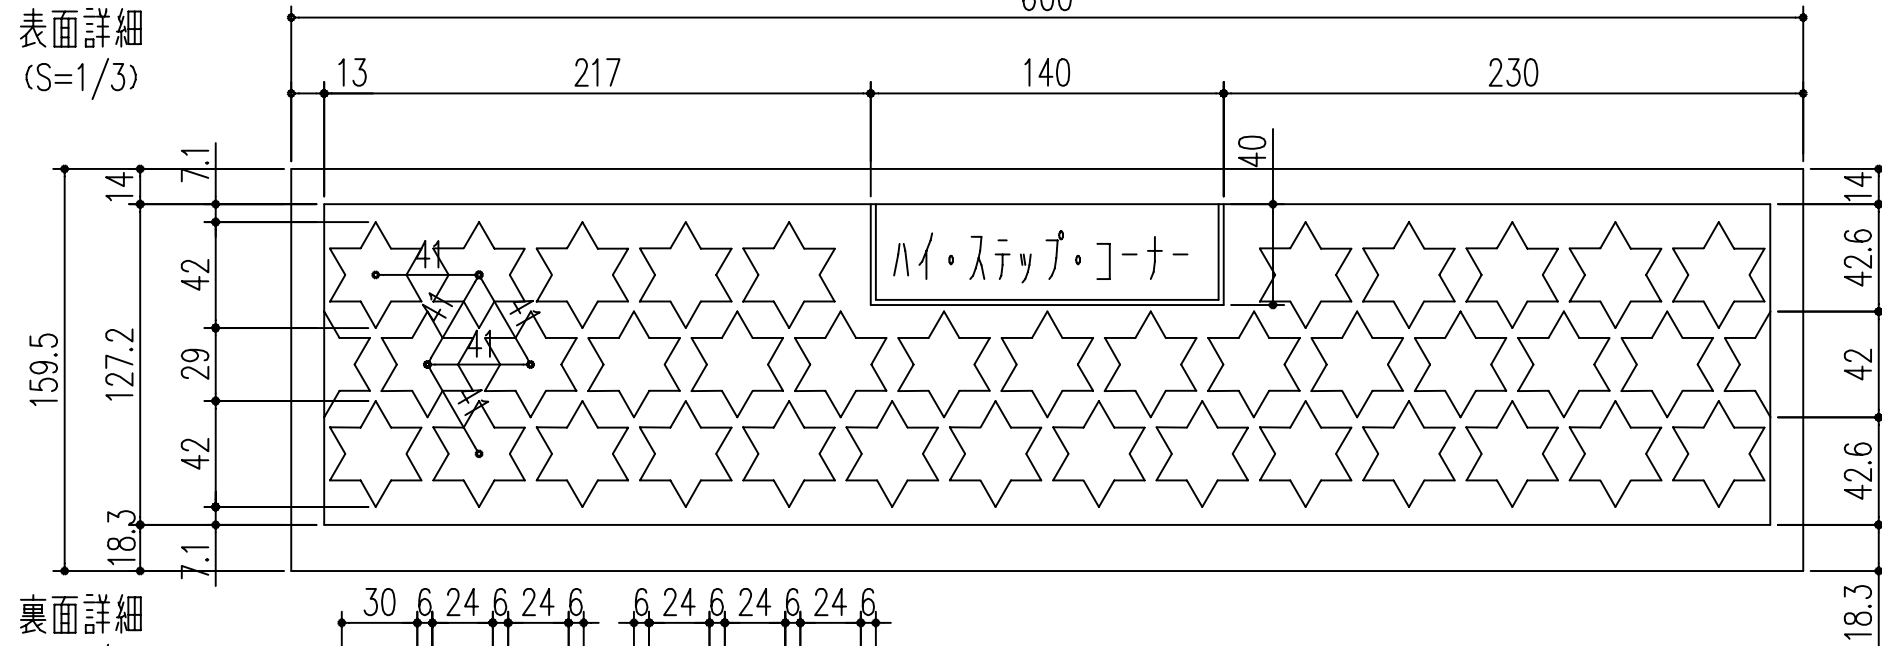

ハイ・ステップ・コーナー (HS-050)

表面星型詳細

特記なきRは全てR5とする

本製品は改良の為予告なしに変更する事があります。

		合成樹脂		樹脂顔料		重量1.5kg	
番号	名称	員数	材質規格	仕上	備考		
角法	日付	H15. 1.15		部長	製図	検図	承認
品番	図番	631-269					縮尺
品名	ハイステップコーナー HS-050		杉岡エース株式会社				
NO.	年月日	訂正事項					

1/1
2/2
3/3