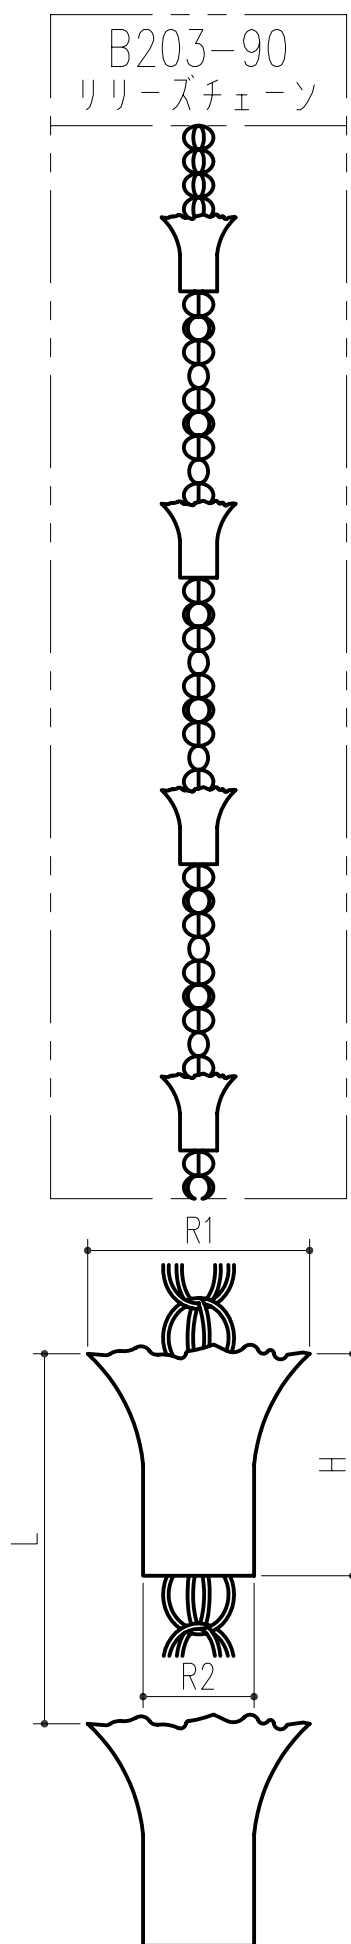

商品番号	商品名	材質	サイズ	仕上
245-415	リリースB203-90	銅	3000L	生地

呼称	B203-90
R1	90
R2	45
H	90
L	415
クサリ	A101-48使用
m当り重量kg	約1.0

本製品は改良の為予告なしに変更する事があります。

		クサリ縦とい							
番号	名称	員数	材質規格	仕上	備考				
△3			H15. 1.15	部長	製図	検図	承認	縮尺	
△2									F
△1									
NO.	年月日	訂正事項	品名 B203-90リリースチェーン		杉田エース株式会社				