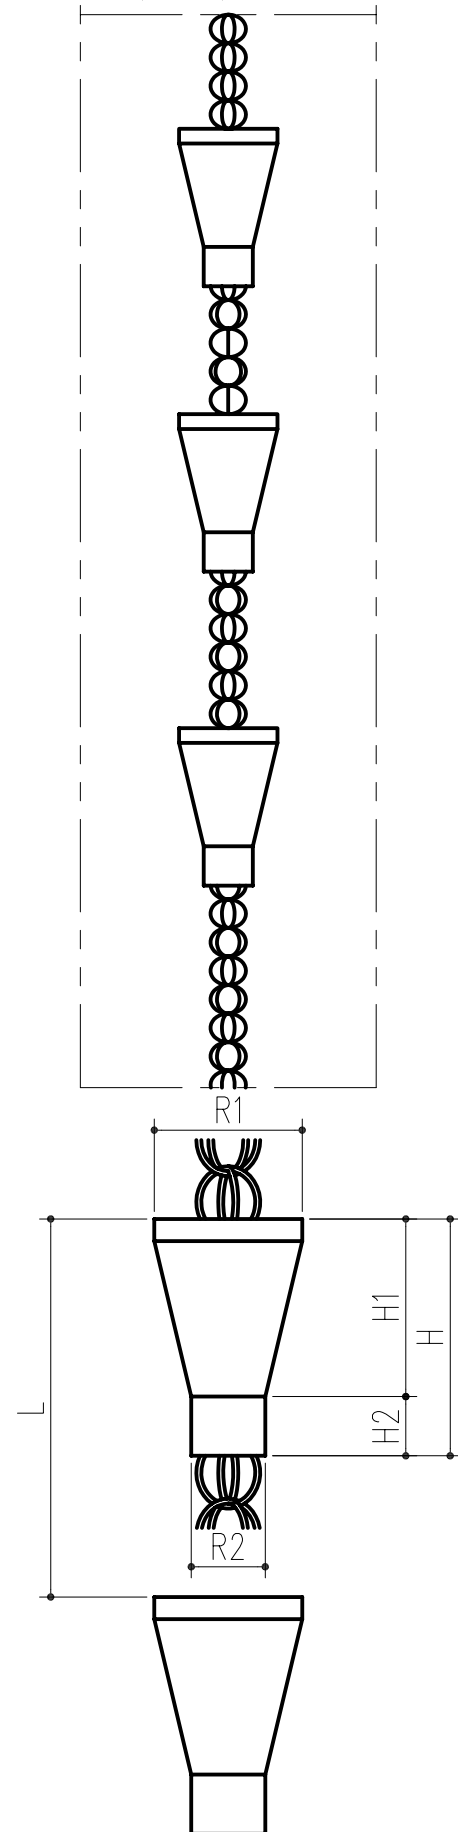

商品番号	商品名	材質	サイズ	仕上
245-413	ジェットカップB202-100	銅	3000L	生地
245-414	〃	アルミ	〃	塗装

B202-100  
ジェットカップチェーン

呼称	B202-100
R1	100
R2	50
H	160
H1	120
H2	40
L	420
クサリ	A101-55使用
m当り重量kg	約1.1

本製品は改良の為予告なしに変更する事があります。

		クサリ縦とい							
番号	名	称	員数	材質規格	仕	上	備	考	
△3				H15. 1.15	部	長	製	図	検
△2					図	承	認	縮	尺
△1									F
NO.	年月日	訂	正	事	品	名	B202-100ジェットカップチェーン		
							<b>杉田エース株式会社</b>		