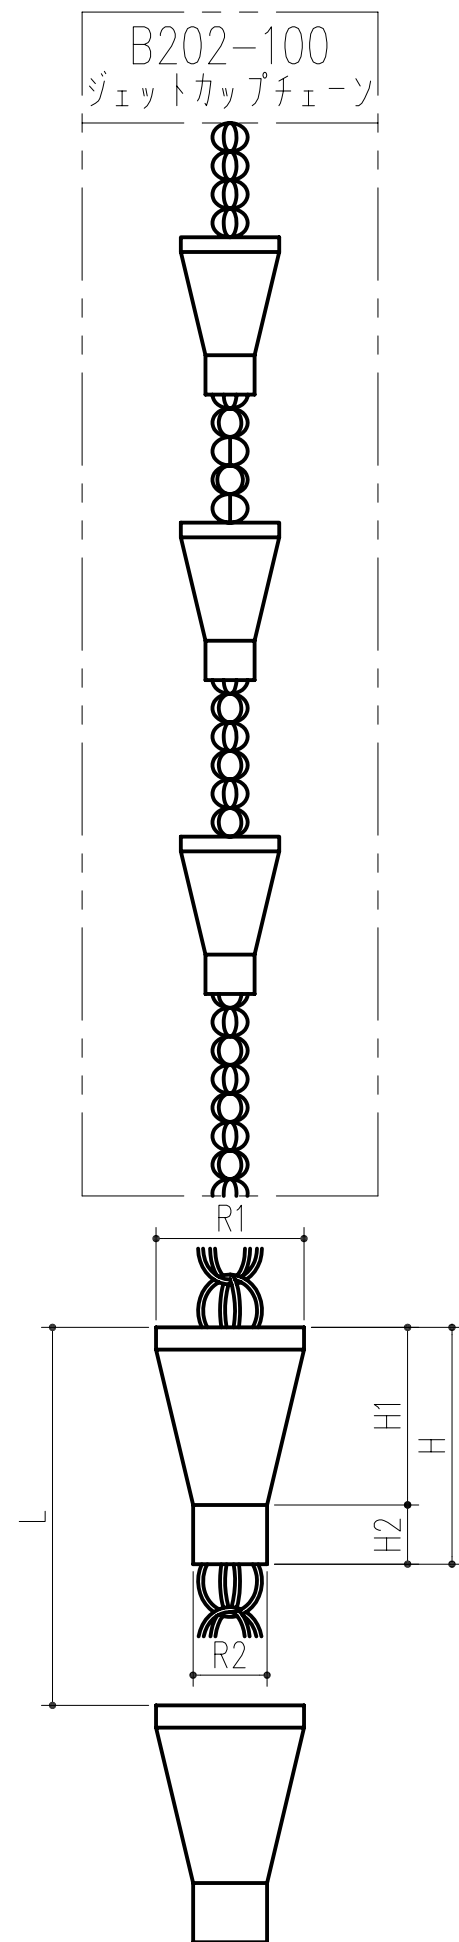

商品番号	商品名	材質	サイズ	仕上
245-413	ジェットカップB202-100	銅	3000L	生地
245-414	〃	アルミ	〃	塗装

呼称	B202-100
R1	100
R2	50
H	160
H1	120
H2	40
L	420
クサリ	A101-55使用
m当り重量kg	約1.1

本製品は改良の為予告なしに変更する事があります。

		クサリ縦とい							
番号	名	称	員数	材質規格	仕	上	備	考	
△3				H15. 1.15	部	長	製	図	検
△2					図	番			承
△1									認
NO.	年月日	訂	正	事	項	品	B202-100ジェットカップチェーン		縮
									尺
									F
									<b>杉田エース株式会社</b>