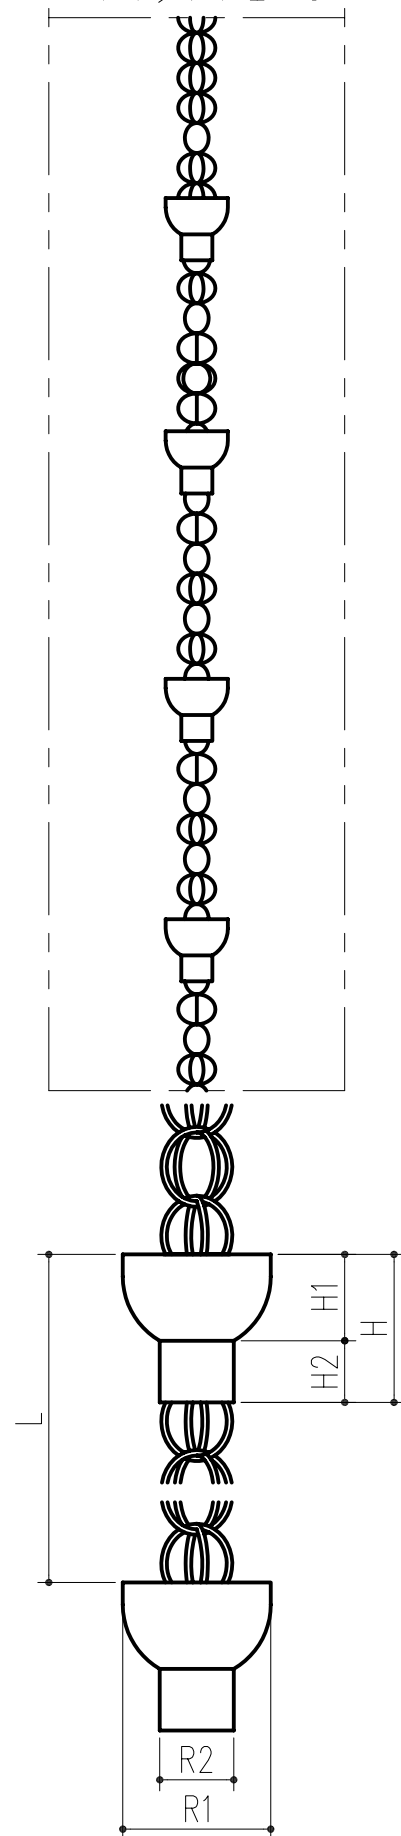

商品番号	商品名	材質	サイズ	仕上
245-411	ハイカップB201-60	銅	3000L	生地
245-412	" B201-80	"	"	"

B201-6080
ハイカップチェーン

呼称	B201-60	B201-80
R1	60	80
R2	30	40
H	60	80
H1	35	50
H2	25	30
L	330	420
クサリ	A101-36使用	A101-48使用
m当り重量kg	約0.7	約1.0

本製品は改良の為予告なしに変更する事があります。

		クサリ縦とい							
番号	名	員数	材質規格	仕	上	備	考		
3			H15. 1.15	部	長	製	図	検	図
2									
1									F
NO.	年月日	訂	正	事	項	B201-60.80ハイカップチェーン		杉田エース株式会社	