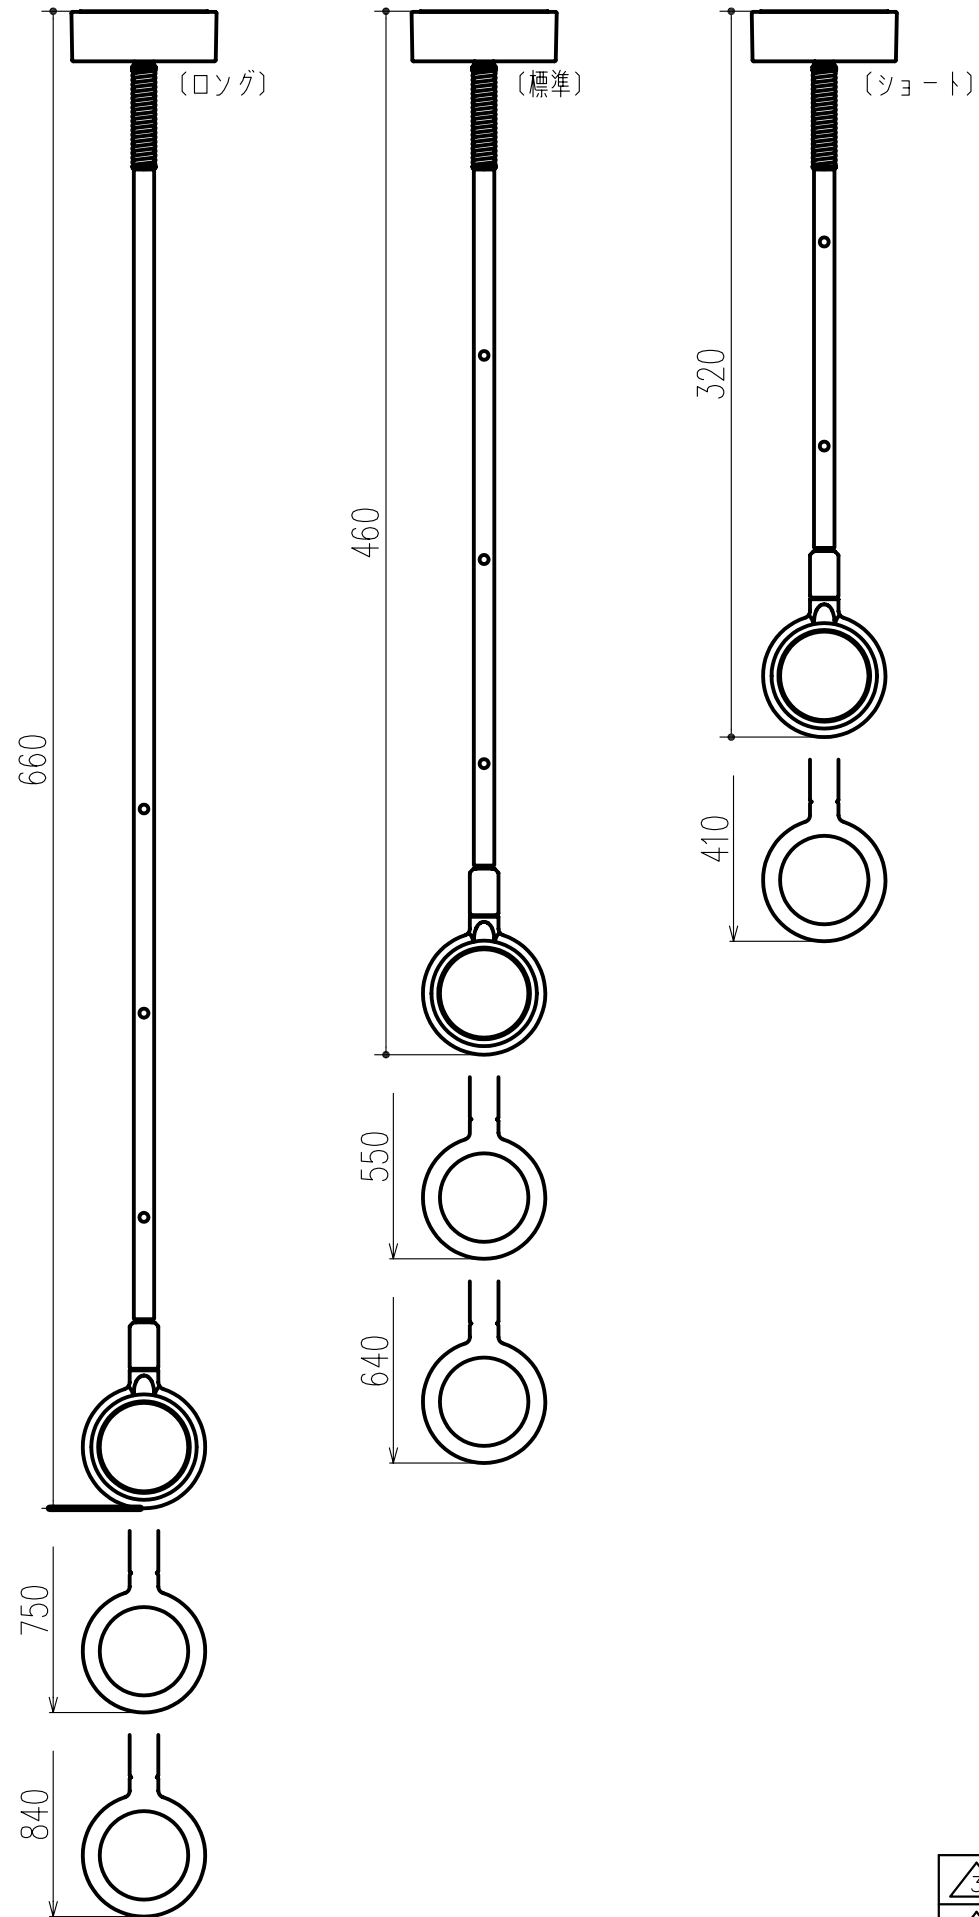

商品番号	商品名	サイズ	カバー色
250-105	室内用スカイクリーン CH型 DW (標準)	460,550,640の3段調整	ホワイト
250-106	室内用スカイクリーン CH型 DLW (ロング)	660,750,840の3段調整	ホワイト
250-107	室内用スカイクリーン CH型 DSW (ショート)	320,410の2段調整	ホワイト

※ポール2本掛け可能

【メカ本体取付ネジ】

TPネジ φ4×50…2本

【フック取付ネジ】

TPネジ φ3.5×30…1本

本製品は改良の為予告なしに変更する事があります。

8	フック	1	ABS		
7	ポール リング部	1	ナイロン		
6	ポール パイプ部	1	ステンレス	ミガキ	
5	ポール バネ	1	ステンレス	化学研磨	
4	ポール ヘッド	1	ZDC-2	クロームメッキ	
3	内カバー	1	POM		
2	外カバー	1	ABS		
1	メカ本体	1	ZDC-2	クロームメッキ	
番号	名称	員数	材質規格	仕上げ	備考

△3			角法		日付	H23. 6.27	確認	製図	検図	承認	縮尺
△2			品番		図番		船橋	大西	斉藤	田嶋	1/3
△1			品名	室内用スカイクリーン CH型 D・DL・DS			杉田エース株式会社				
NO.	年月日	訂正事項									