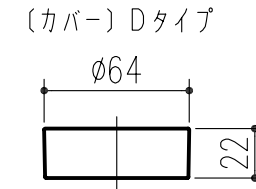

商品番号	商品名	サイズ	カバー色
250-105	室内用スカイクリーン CH型 DW (標準)	460,550,640の3段調整	ホワイト
250-106	室内用スカイクリーン CH型 DLW (ロング)	660,750,840の3段調整	ホワイト
250-107	室内用スカイクリーン CH型 DSW (ショート)	320,410の2段調整	ホワイト

※ポール2本掛け可能

【メカ本体取付ネジ】

TPネジ φ4×50…2本

△3			角法		日付	H23. 6.27	確認	製図	検図	承認	縮尺
△2			品番		図番		船橋	大西	斉藤	田嶋	1/3
△1			品名	室内用スカイクリーン CH型 D・DL・DS			杉田エース株式会社				
NO.	年月日	訂正事項									