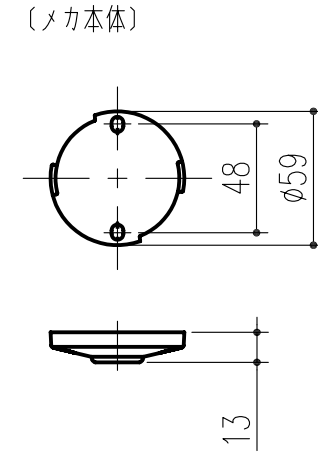

商品番号	商品名	サイズ	カバー色
250-105	室内用スカイクリーン CH型 DW (標準)	460,550,640の3段調整	ホワイト
250-106	室内用スカイクリーン CH型 DLW (ロング)	660,750,840の3段調整	ホワイト
250-107	室内用スカイクリーン CH型 DSW (ショート)	320,410の2段調整	ホワイト

※ポール2本掛け可能

【メカ本体取付ネジ】

TPネジ φ4×50…2本

【フック取付ネジ】

TPネジ φ3.5×30…1本

本製品は改良の為予告なしに変更する事があります。

8	フック	1	ABS		
7	ポール リング部	1	ナイロン		
6	ポール パイプ部	1	ステンレス	ミガキ	
5	ポール バネ	1	ステンレス	化学研磨	
4	ポール ヘッド	1	ZDC-2	クロームメッキ	
3	内カバー	1	POM		
2	外カバー	1	ABS		
1	メカ本体	1	ZDC-2	クロームメッキ	
番号	名称	員数	材質規格	仕上げ	備考

△3			角法		日付	H23. 6.27	確認	製図	検図	承認	縮尺
△2			品番		図番		船橋	大西	斉藤	田嶋	1/3
△1			品名	室内用スカイクリーン CH型 D・DL・DS			杉田エース株式会社				
NO.	年月日	訂正事項									