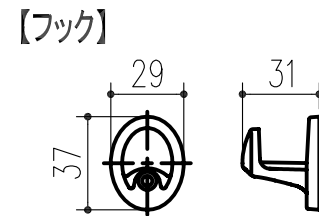

商品番号	商品名	サイズ	カバー色
250-105	室内用スカイクリーン CH型 DW (標準)	460,550,640の3段調整	ホワイト
250-106	室内用スカイクリーン CH型 DLW (ロング)	660,750,840の3段調整	ホワイト
250-107	室内用スカイクリーン CH型 DSW (ショート)	320,410の2段調整	ホワイト

※ポール2本掛け可能

【メカ本体取付ネジ】

TPネジ φ4×50…2本

【フック取付ネジ】

TPネジ φ3.5×30…1本

本製品は改良の為予告なしに変更する事があります。

8	フック	1	ABS		
7	ポール リング部	1	ナイロン		
6	ポール パイプ部	1	ステンレス	ミガキ	
5	ポール バネ	1	ステンレス	化学研磨	
4	ポール ヘッド	1	ZDC-2	クロームメッキ	
3	内カバー	1	POM		
2	外カバー	1	ABS		
1	メカ本体	1	ZDC-2	クロームメッキ	
番号	名称	員数	材質規格	仕上げ	備考

△3			角法		日付	H23. 6.27	確認	製図	検図	承認	縮尺
△2			品番		図番		船橋	大西	斉藤	田嶋	1/3
△1			品名	室内用スカイクリーン CH型 D・DL・DS			杉田エース株式会社				
NO.	年月日	訂正事項									