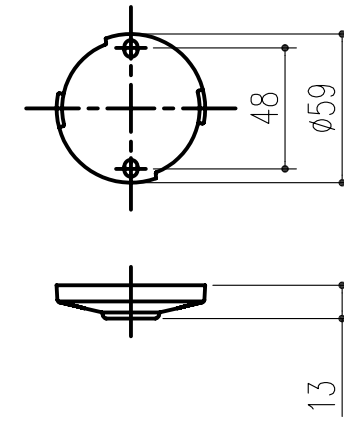

商品番号	商品名	サイズ	仕上げ
243-971	室内用スカイクリーン CH型 CLW	660,750,840の3段調整	ホワイト
243-973	室内用スカイクリーン CH型 CLM	660,750,840の3段調整	ベージュ

組立図

部品図

【ポール】

【メカ本体】

【カバー】

【フック】

※ポール2本掛け可能

【メカ本体取付ネジ】

TPネジ φ4×50…2本

【フック取付ネジ】

TPネジ φ3.5×30…1本

本製品は改良の為予告なしに変更する事があります。

番号		名称		員数	SUS304・ZDC	材質規格		図番及び寸法		備考			
△3													
△2													
△1													
NO.	年月日	訂正事項		品名	室内用スカイクリーン CH型 CLW・CLM		H21. 5.29		確認	製図	検図	承認	縮尺
									船橋	大西	斉藤	田嶋	1/3
										<b>杉田エース株式会社</b>			