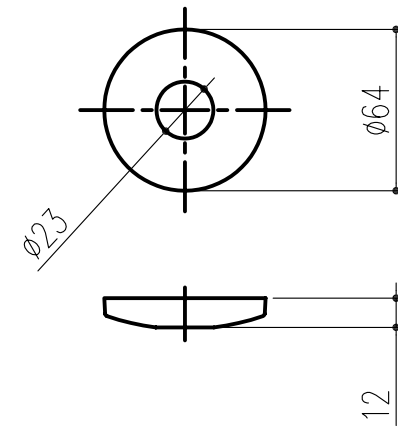

商品番号	商品名	サイズ	仕上げ
243-971	室内用スカイクリーン CH型 CLW	660,750,840の3段調整	ホワイト
243-973	室内用スカイクリーン CH型 CLM	660,750,840の3段調整	ベージュ

組立図

部品図

【ポール】

【メカ本体】

【カバー】

【フック】

※ポール2本掛け可能

【メカ本体取付ネジ】

TPネジ φ4×50…2本

【フック取付ネジ】

TPネジ φ3.5×30…1本

本製品は改良の為予告なしに変更する事があります。

番号		名称		員数	SUS304・ZDC	材質規格		図番及び寸法		備考			
△3													
△2													
△1													
NO.	年月日	訂正事項		品名	室内用スカイクリーン CH型 CLW・CLM		H21. 5.29		確認	製図	検図	承認	縮尺
									船橋	大西	斉藤	田嶋	1/3
										<b>杉田エース株式会社</b>			