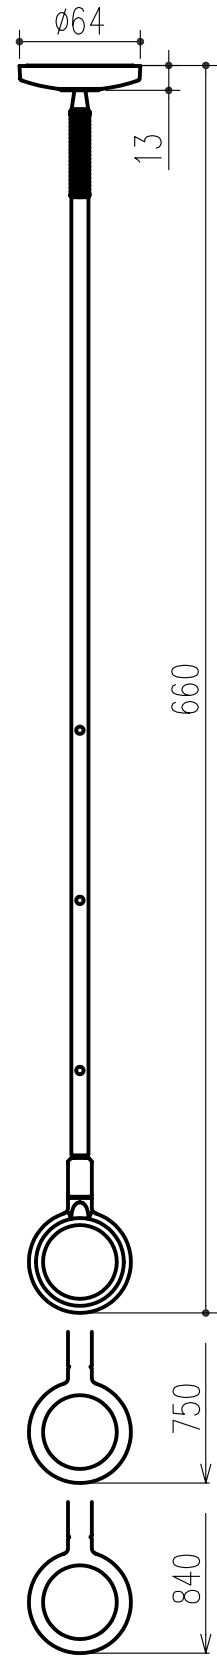

商品番号	商品名	サイズ	仕上げ
243-971	室内用スカイクリーン CH型 CLW	660,750,840の3段調整	ホワイト
243-973	室内用スカイクリーン CH型 CLM	660,750,840の3段調整	ベージュ

組立図

部品図

【ポール】

【メカ本体】

【カバー】

【フック】

※ポール2本掛け可能

【メカ本体取付ネジ】

TPネジ φ4×50…2本

【フック取付ネジ】

TPネジ φ3.5×30…1本

本製品は改良の為予告なしに変更する事があります。

番号		名称		員数	SUS304・ZDC	材質規格		図番及び寸法		備考			
△3													
△2													
△1													
NO.	年月日	訂正事項		品名	室内用スカイクリーン CH型 CLW・CLM		H21. 5.29		確認	製図	検図	承認	縮尺
									船橋	大西	斉藤	田嶋	1/3
										<b>杉田エース株式会社</b>			