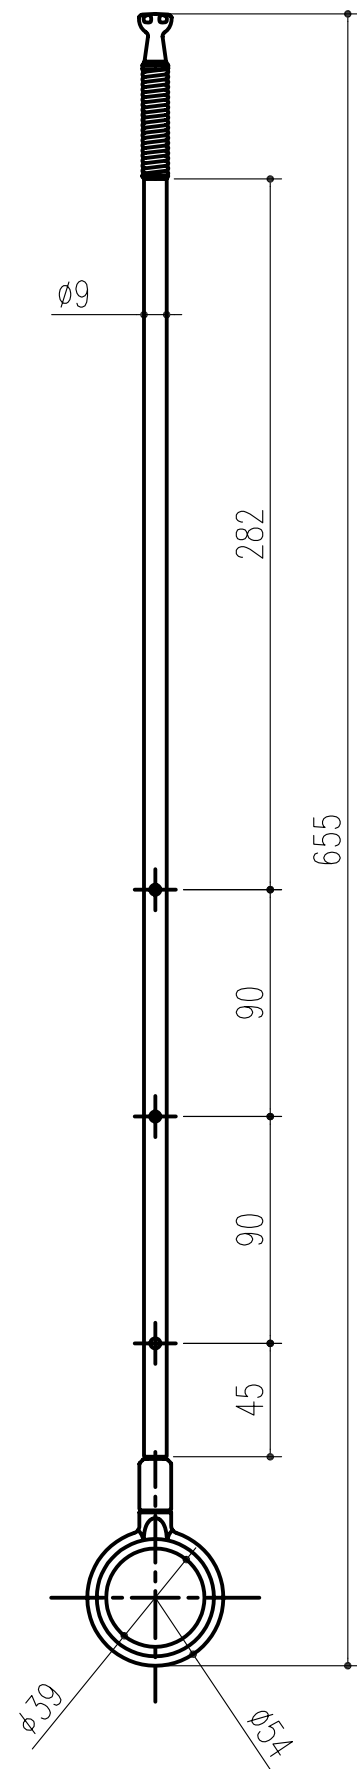

商品番号	商品名	サイズ	仕上げ
243-971	室内用スカイクリーン CH型 CLW	660,750,840の3段調整	ホワイト
243-973	室内用スカイクリーン CH型 CLM	660,750,840の3段調整	ベージュ

組立図

部品図

【ポール】

【メカ本体】

【カバー】

【フック】

※ポール2本掛け可能

【メカ本体取付ネジ】

TPネジ φ4×50…2本

【フック取付ネジ】

TPネジ φ3.5×30…1本

本製品は改良の為予告なしに変更する事があります。

番号		名称		員数	SUS304・ZDC	材質規格		図番及び寸法		備考			
△3													
△2													
△1													
NO.	年月日	訂正事項		品名	室内用スカイクリーン CH型 CLW・CLM		H21. 5.29		確認	製図	検図	承認	縮尺
									船橋	大西	斉藤	田嶋	1/3
										<b>杉田エース株式会社</b>			