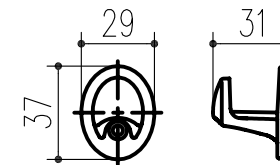

商品番号	商品名	サイズ	仕上げ
243-971	室内用スカイクリーン CH型 CLW	660,750,840の3段調整	ホワイト
243-973	室内用スカイクリーン CH型 CLM	660,750,840の3段調整	ベージュ

組立図

部品図

【ポール】

【メカ本体】

【カバー】

【フック】

※ポール2本掛け可能

【メカ本体取付ネジ】

TPネジ φ4×50…2本

【フック取付ネジ】

TPネジ φ3.5×30…1本

本製品は改良の為予告なしに変更する事があります。

番号		名称		員数	SUS304・ZDC	材質規格		図番及び寸法		備考			
△3													
△2													
△1													
NO.	年月日	訂正事項		品名	室内用スカイクリーン CH型 CLW・CLM		H21. 5.29		確認	製図	検図	承認	縮尺
									船橋	大西	斉藤	田嶋	1/3
										<b>杉田エース株式会社</b>			