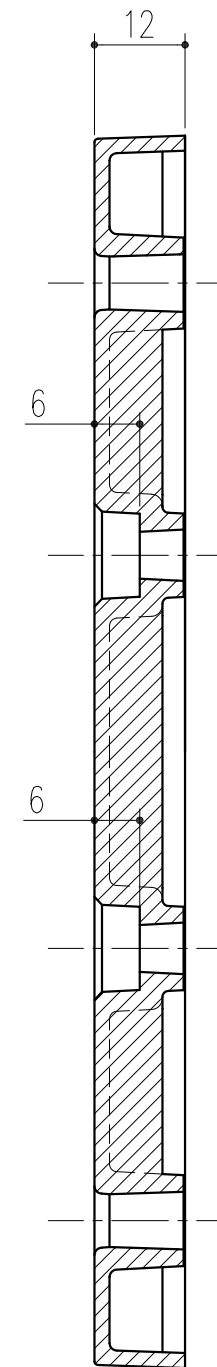

商品番号	商品名	色
243-441	スカイクリーン 面付パーツ HP-8B-WH	ホワイト
243-442	スカイクリーン 面付パーツ HP-8B-LB	ライトブロンズ
243-443	スカイクリーン 面付パーツ HP-8B-DB	ダークブロンズ

本製品は改良の為予告なしに変更する事があります。

NO.		年月日	訂正事項	品名	スカイクリーン 面付パーツ	ADC		アクリル焼付塗装		備考	
角法	品番	日付	図番	部長	製図	検図	承認	縮尺			
△3											
△2											
△1											
				品名	スカイクリーン 面付パーツ	杉田エース株式会社					