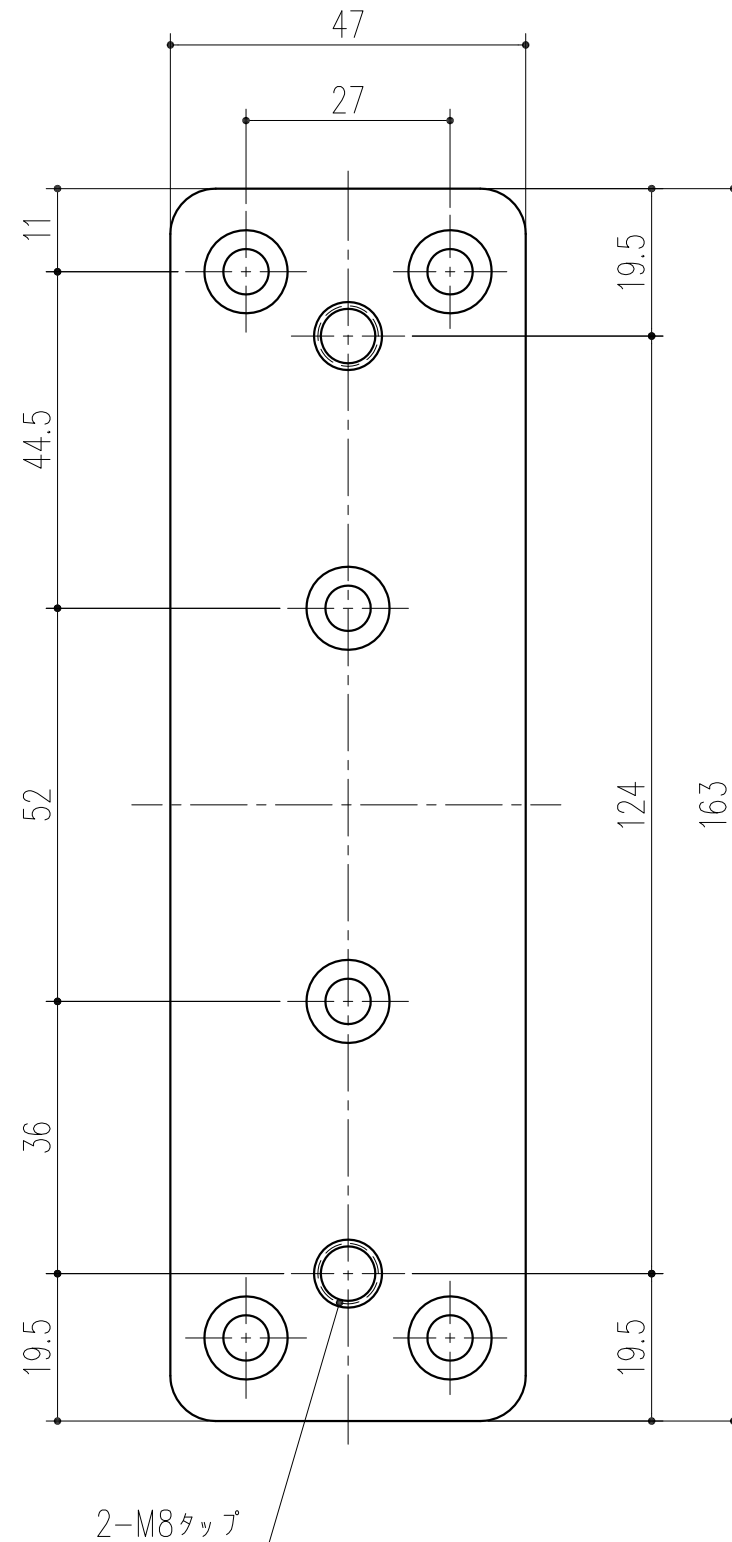

商品番号	商品名	色
243-441	スカイクリーン 面付パーツ HP-8B-WH	ホワイト
243-442	スカイクリーン 面付パーツ HP-8B-LB	ライトブロンズ
243-443	スカイクリーン 面付パーツ HP-8B-DB	ダークブロンズ

本製品は改良の為予告なしに変更する事があります。

NO.		年月日	訂正事項	品名	スカイクリーン 面付パーツ	ADC		アクリル焼付塗装		備考	
角法	品番	日付	図番	部長	製図	検図	承認	縮尺			
△3											
△2											
△1											
				品名	スカイクリーン 面付パーツ	杉田エース株式会社					