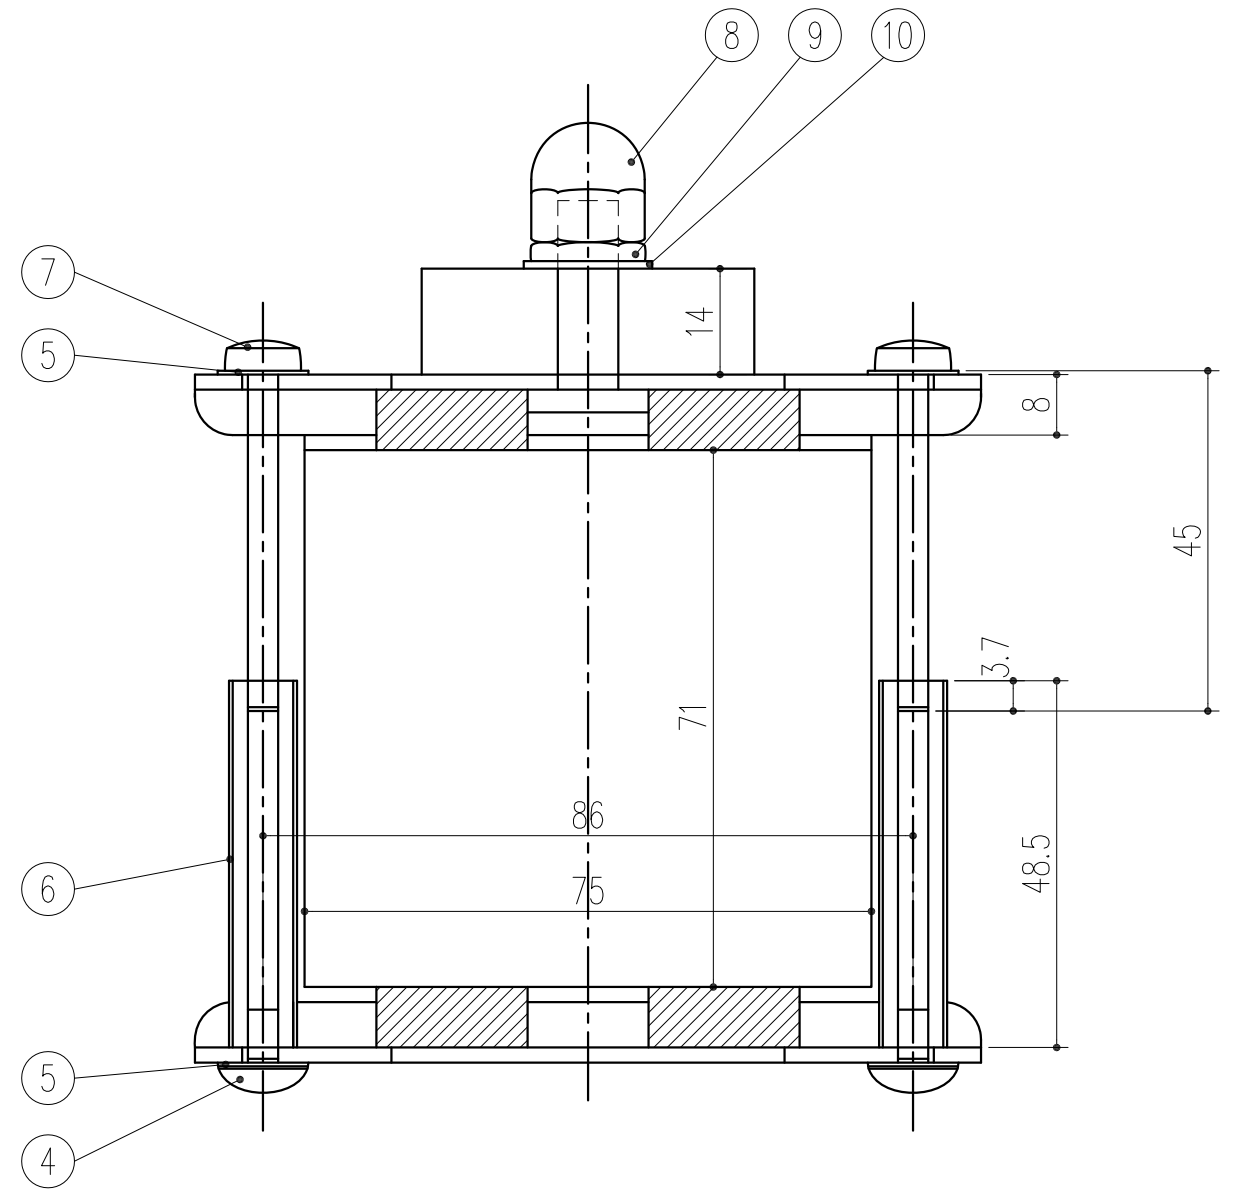

243-405 (ステンレス生地)
243-406 (ダークブロンズ色)

10	呼8平座金	2	SUS304		
9	呼8バネ座金	2	SUS304		
8	袋ナット M8	2	SUS304		
7	バインド M5×45	4	SUS304		
6	六角高ナット M5×48.5	4	BRSS	E-2451 ①	
5	呼5平座金	8	SUS304		
4	トラス M5×8	4	SUS304		
3	パッキン 20×30	8	SPVC	E-1901	
2	HP-2 内	2	SUS304	D-1894 ②	
1	HP-2 外	2	SUS304	D-1894 ①	

番号	名称	員数	材質規格	図番及び寸法	備考
3	角法		日付 H15. 1.15	確認	製図
2	品番		図番	検図	承認
1	品名		支柱ハサミ付パーツ HP-2	縮尺	1/1

本製品は改良の為予告なしに変更する事があります。

3			
2			
1			
NO.	年月日	訂正事項	

杉岡エース株式会社