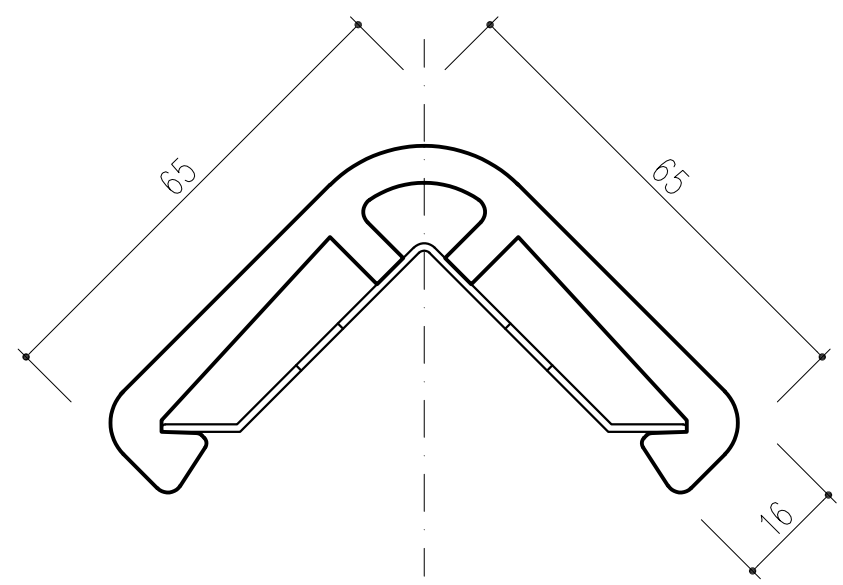

品番	仕上
452-228	ココアブラウン

CPL65断面図 (S=1/1)
L=2000

CPL65用補強板 (S=1/10)

本製品は改良の為予告なしに変更する事があります。

			塩ビ・スチール					
			番号	名称	員数	材質規格	仕上	備考
△3			角法	日付	2021.12.01	確認	製図	検図
△2			品番	図番	452-228	佐倉	周山	小泉
△1			品名	コーナープロテクター CPL6520		承認	大畑	縮尺
NO.	年月日	訂正事項				杉岡エース株式会社		