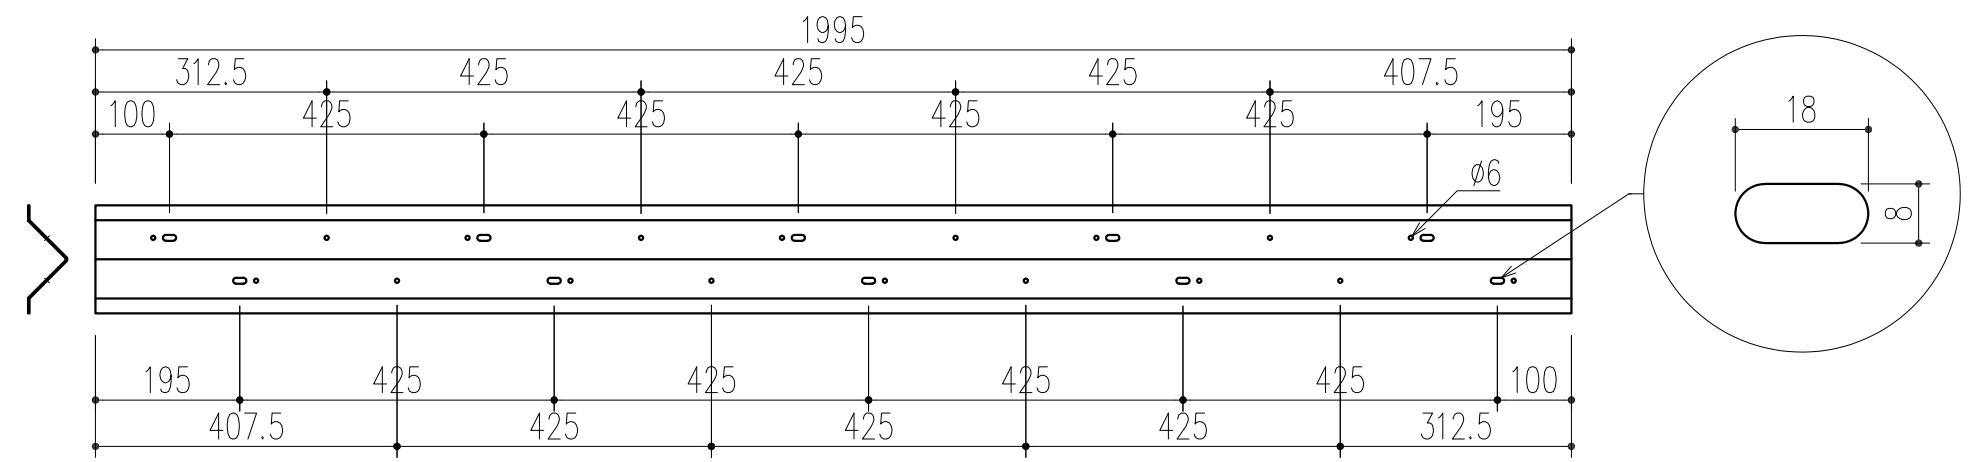

品番	仕上
452-228	ココアブラウン

CPL65断面図 (S=1/1)
L=2000

CPL65用補強板 (S=1/10)

本製品は改良の為予告なしに変更する事があります。

			塩ビ・スチール					
			番号	名称	員数	材質規格	仕上	備考
△3			角法	日付	2021.12.01	確認	製図	検図
△2			品番	図番	452-228	佐倉	周山	小泉
△1			品名	コーナープロテクター CPL6520		承認	大畑	縮尺
NO.	年月日	訂正事項				杉岡エース株式会社		