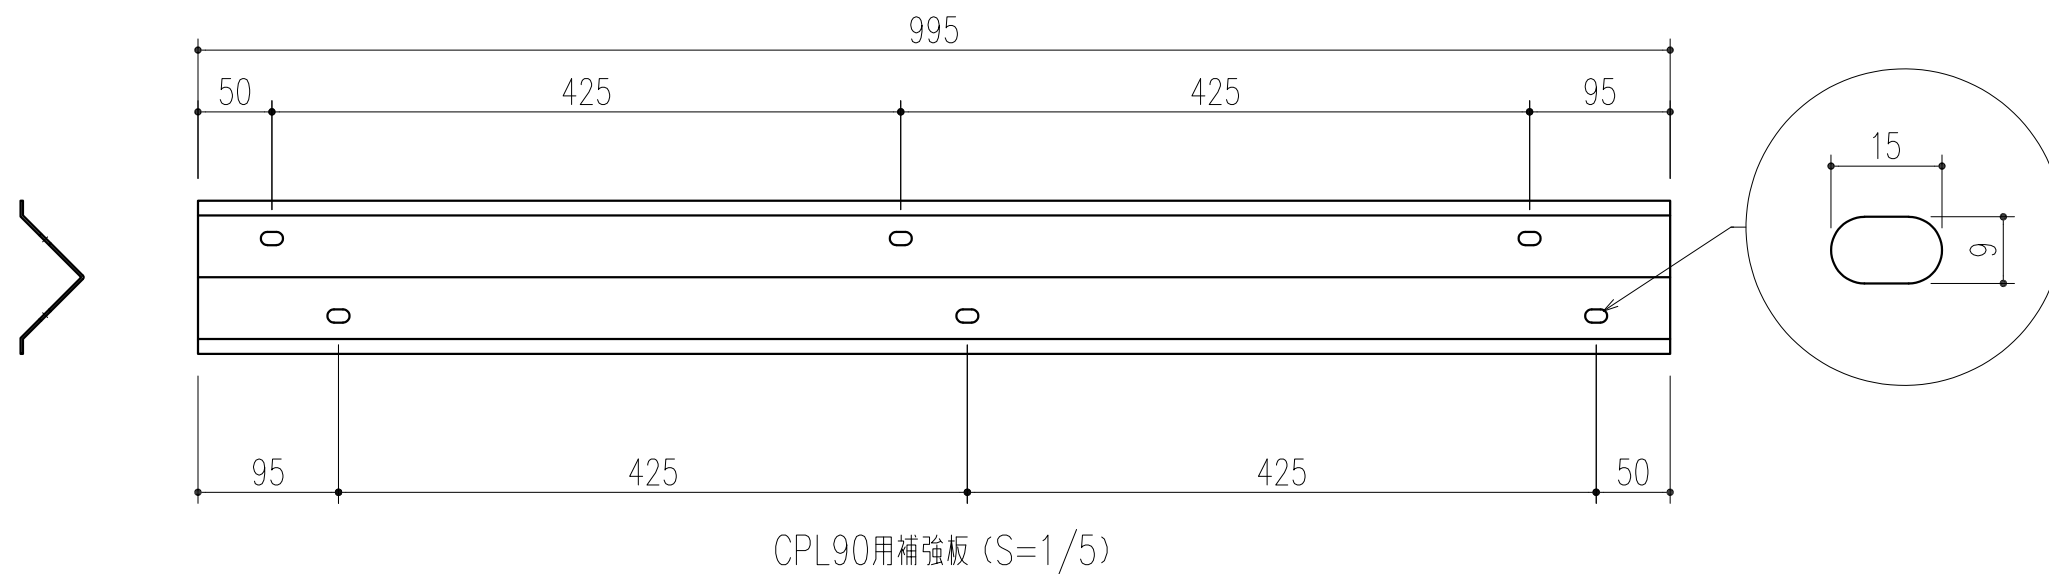

品番	仕上
452-224	黒

本製品は改良の為予告なしに変更する事があります。

			塩ビ・スチール					
			番号	名称	員数	材質規格	仕上	備考
△3			角法	日付	2021.12.01	確認	製図	検図
△2			品番	図番	452-224	佐倉	周山	小泉
△1			品名	コーナープロテクター CPL9010		承認	大畑	縮尺
NO.	年月日	訂正事項				杉岡エース株式会社		