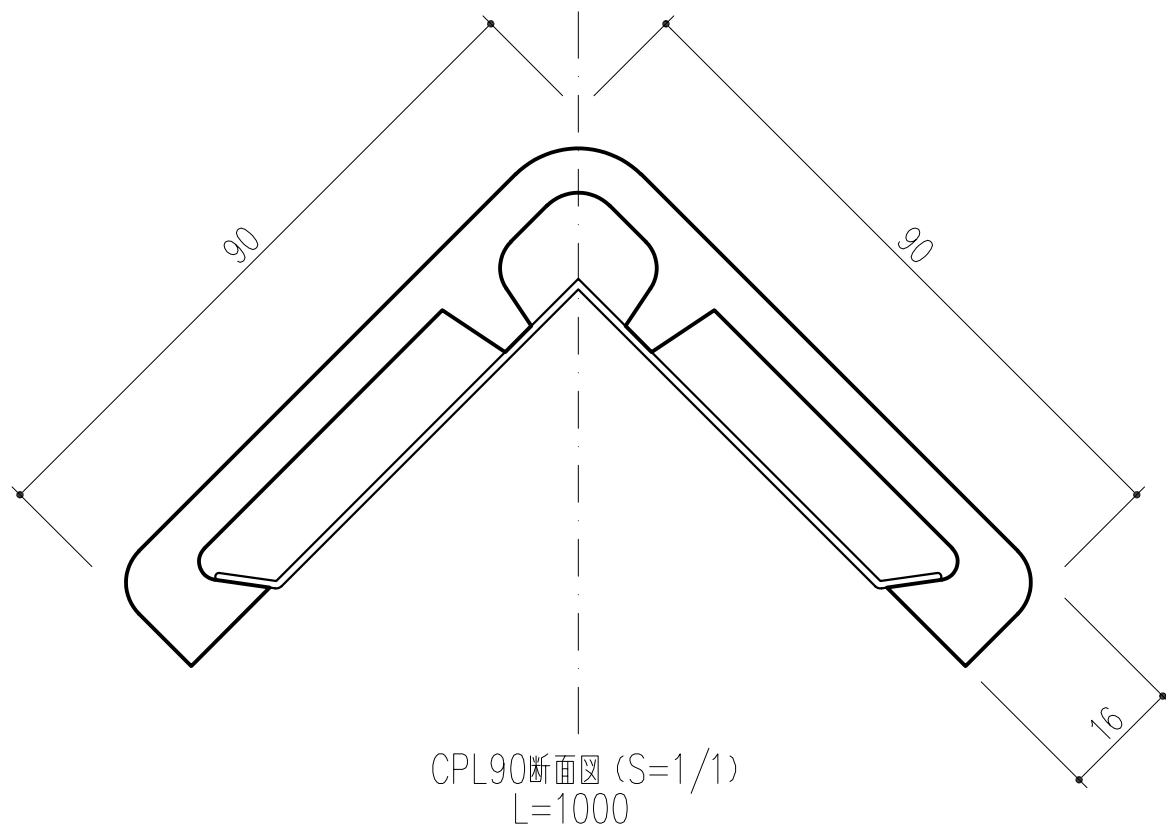

品番	仕上
452-224	黒

本製品は改良の為予告なしに変更する事があります。

			塩ビ・スチール					
			番号	名称	員数	材質規格	仕上	備考
△3			角法	日付	2021.12.01	確認	製図	検図
△2			品番	図番	452-224	佐倉	周山	小泉
△1			品名	コーナープロテクター CPL9010		承認	大畑	縮尺
NO.	年月日	訂正事項				杉岡エース株式会社		