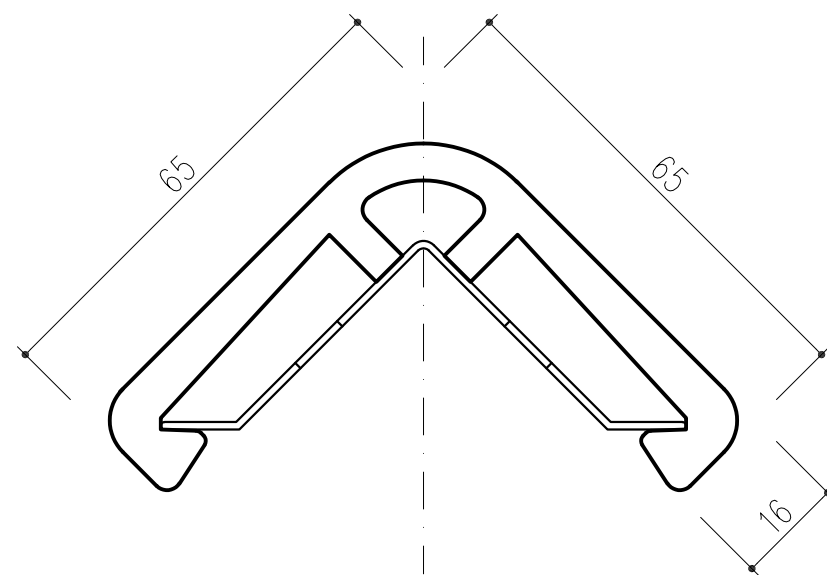

品番	仕上
452-220	黄色

CPL65断面図 (S=1/1)  
L=1000

CPL65用補強板 (S=1/10)

本製品は改良の為予告なしに変更する事があります。

			塩ビ・スチール					
			番号	名称	員数	材質規格	仕上	備考
3			角法	日付	2021.12.01	確認	製図	検図
2			品番	図番	452-220	佐倉	間山	小泉
1			品名	コーナープロテクター CPL6510		承認	大畑	縮尺
NO.	年月日	訂正事項				杉岡エース株式会社		