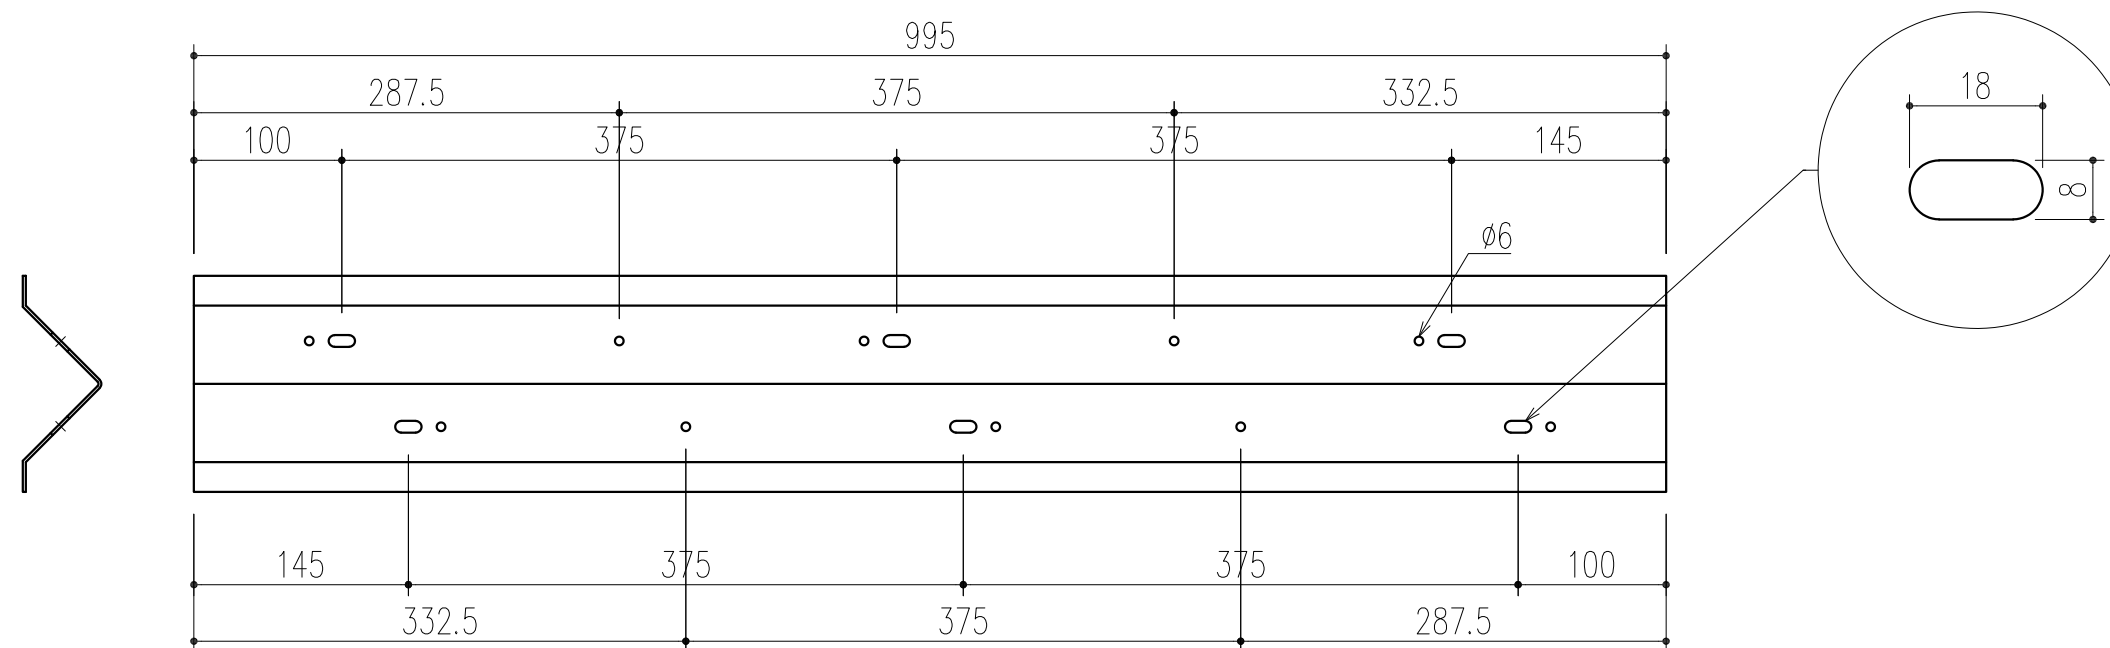

品番	仕上
452-220	黄色

CPL65断面図 (S=1/1)  
L=1000

CPL65用補強板 (S=1/10)

本製品は改良の為予告なしに変更する事があります。

			塩ビ・スチール					
			番号	名称	員数	材質規格	仕上	備考
3			角法	日付	2021.12.01	確認	製図	検図
2			品番	図番	452-220	佐倉	間山	小泉
1			品名	コーナープロテクター CPL6510		承認	大畑	縮尺
NO.	年月日	訂正事項				杉岡エース株式会社		