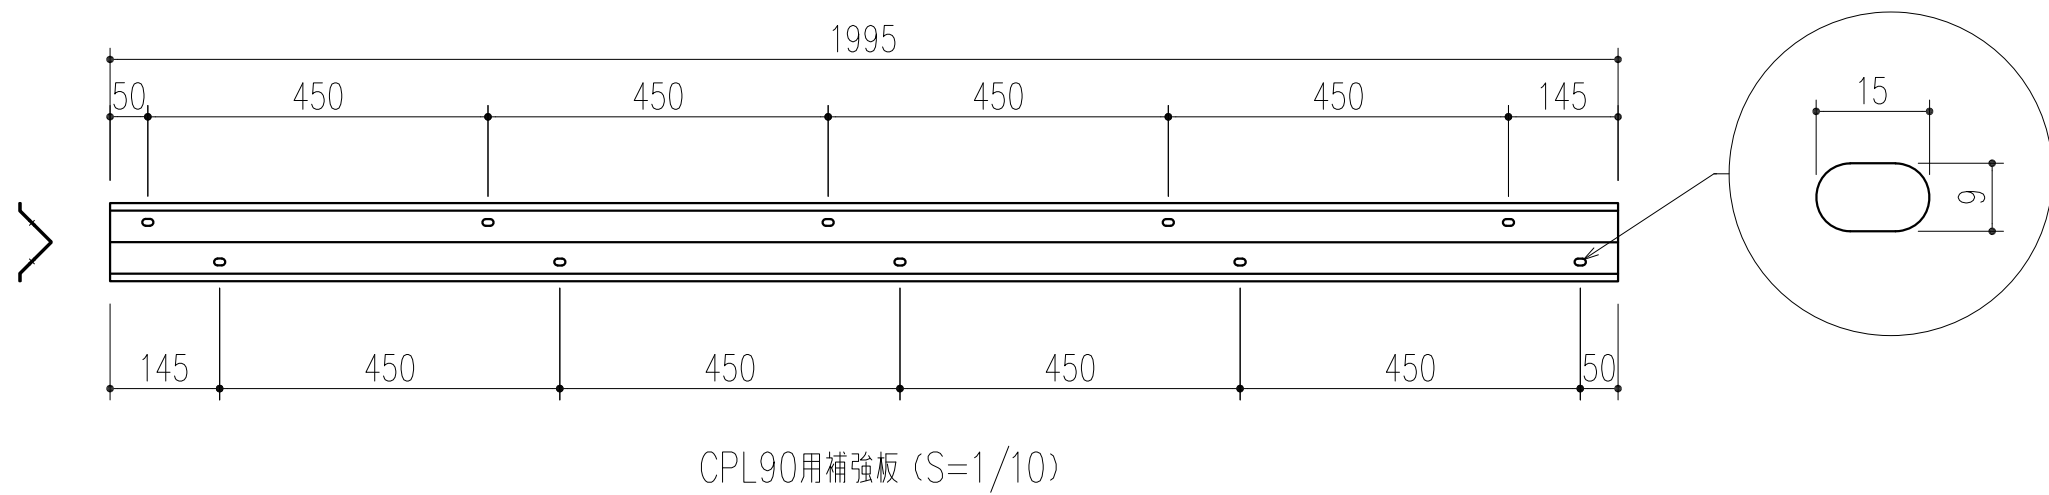

| | |
|---------|----|
| 品番 | 仕上 |
| 452-139 | 黒 |

本製品は改良の為予告なしに変更する事があります。

| | | | | | | | | | |
|-----|------------|------------------|---------|-------------------|-----------|------|-----------|----|--|
| | | | 塩ビ・スチール | | | | | | |
| | | | 番号 | 名称 | 員数 | 材質規格 | 仕上 | 備考 | |
| △3 | | | 角法 | 日付 | H15. 1.15 | 確認 | 製図 | 検図 | |
| △2 | 2021.12.01 | 図面差替え・バラ図に変更(簡山) | 品番 | 図番 | 452-139 | 船橋 | 大西 | 斉藤 | |
| △1 | H23. 3 | 形状変更 | 品名 | コーナプロテクター CPL9020 | | 田嶋 | 1/1 | | |
| NO. | 年月日 | 訂正事項 | | | | | 杉岡エース株式会社 | | |