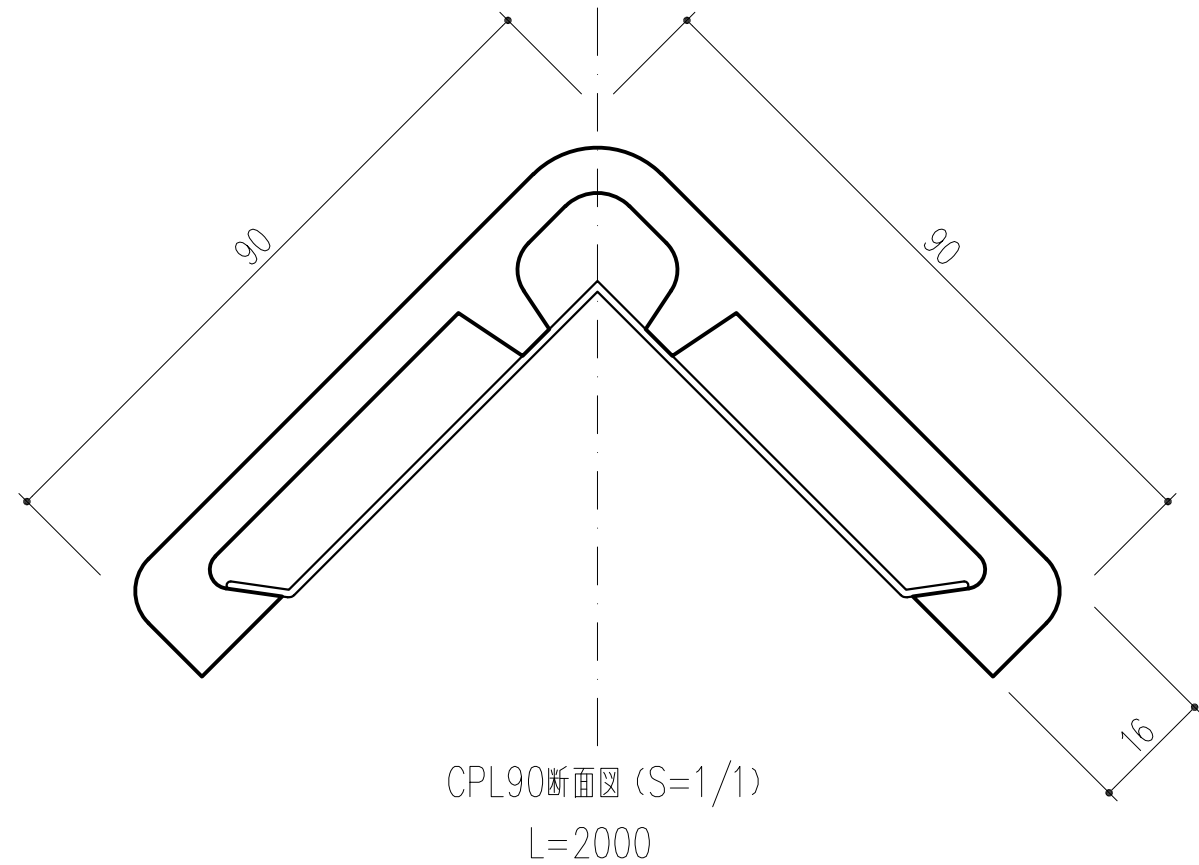

| | |
|---------|----|
| 品番 | 仕上 |
| 452-139 | 黒 |

本製品は改良の為予告なしに変更する事があります。

| | | | | | | | | | |
|-----|------------|------------------|---------|-------------------|-----------|------|-----------|----|--|
| | | | 塩ビ・スチール | | | | | | |
| | | | 番号 | 名称 | 員数 | 材質規格 | 仕上 | 備考 | |
| △3 | | | 角法 | 日付 | H15. 1.15 | 確認 | 製図 | 検図 | |
| △2 | 2021.12.01 | 図面差替え・バラ図に変更(簡山) | 品番 | 図番 | 452-139 | 船橋 | 大西 | 斉藤 | |
| △1 | H23. 3 | 形状変更 | 品名 | コーナプロテクター CPL9020 | | 田嶋 | 1/1 | | |
| NO. | 年月日 | 訂正事項 | | | | | 杉岡エース株式会社 | | |