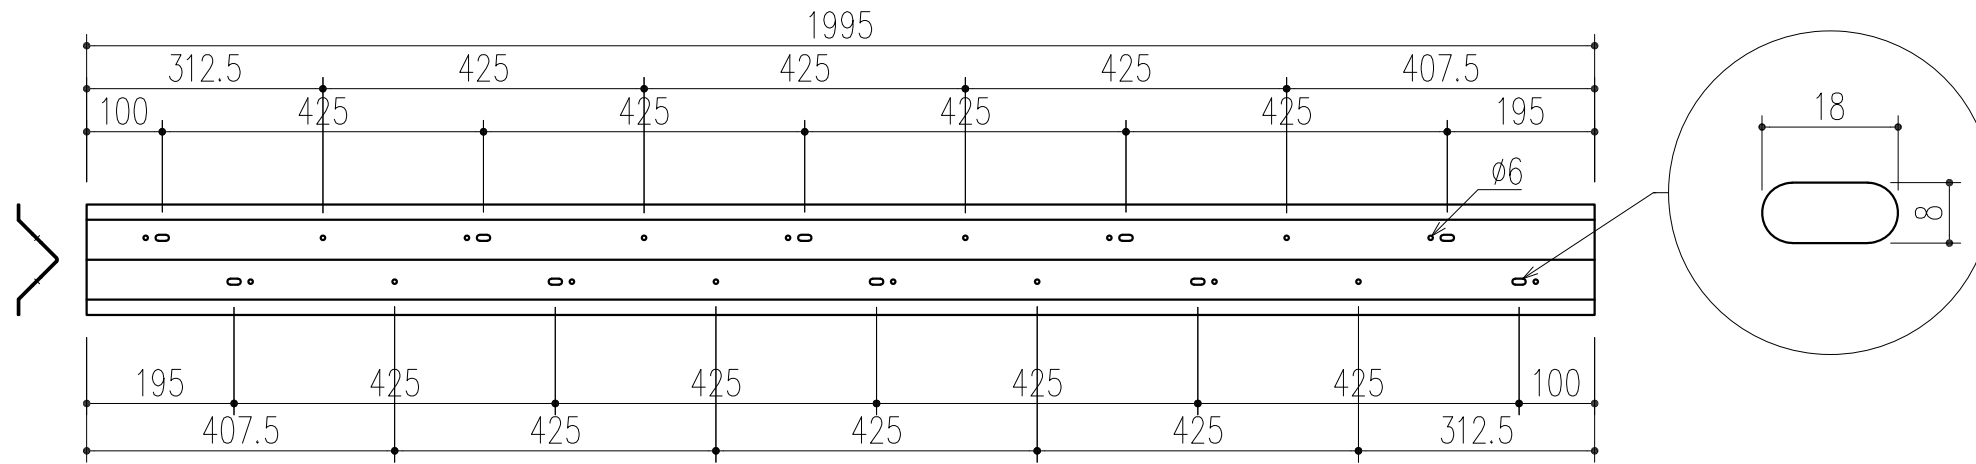

品番	仕上
452-136	黒

CPL65断面図 (S=1/1)
L=2000

CPL65用補強板 (S=1/10)

本製品は改良の為予告なしに変更する事があります。

					塩ビ・スチール						
			番号	名称	員数	材質規格	仕上	備考			
△3			角法	日付		H15. 1.15	確認	製図	検図	承認	縮尺
△2	2021.12.01	バラ図に変更(間山)	品番	図番		452-136					1/1
△1	2021.05.07	データ差替え(間山)	品名	コーナプロテクター CPL6520			杉田エース株式会社				
NO.	年月日	訂正事項									