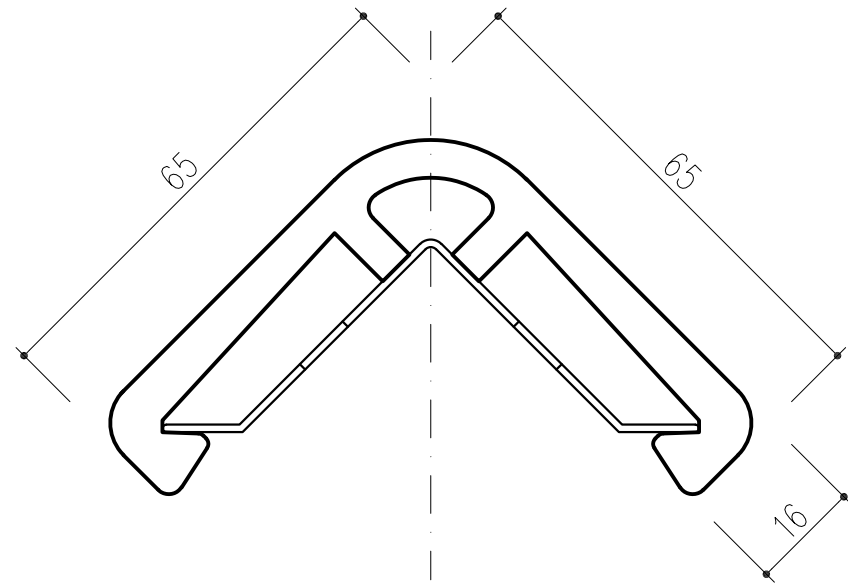

品番	仕上
452-136	黒

CPL65断面図 (S=1/1)
L=2000

CPL65用補強板 (S=1/10)

本製品は改良の為予告なしに変更する事があります。

					塩ビ・スチール						
			番号	名称	員数	材質規格	仕上	備考			
△3			角法	日付		H15. 1.15	確認	製図	検図	承認	縮尺
△2	2021.12.01	バラ図に変更(間山)	品番	図番		452-136					1/1
△1	2021.05.07	データ差替え(間山)	品名	コーナプロテクター CPL6520			杉田エース株式会社				
NO.	年月日	訂正事項									