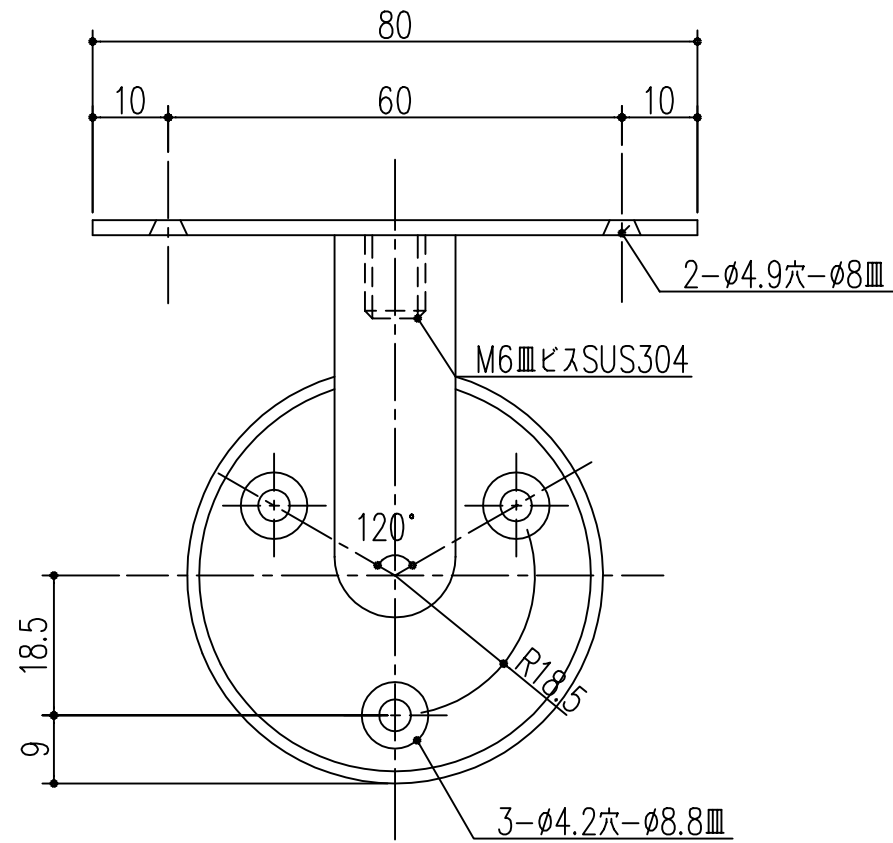

品番	呼称	W
222-271	W 70 木ネジ	70
222-272	W100木ネジ	100

本製品は改良の為予告なしに変更する事があります。

				SUS304		ヘアライン			
番号	名称	員数	材質規格	仕上	備考				
△3			H15. 1.15	部長	製図	検図	承認	縮尺	
△2									1
△1									1
NO.	年月日	訂正事項	品名	平受L型 木ねじ用		杉田エース株式会社			