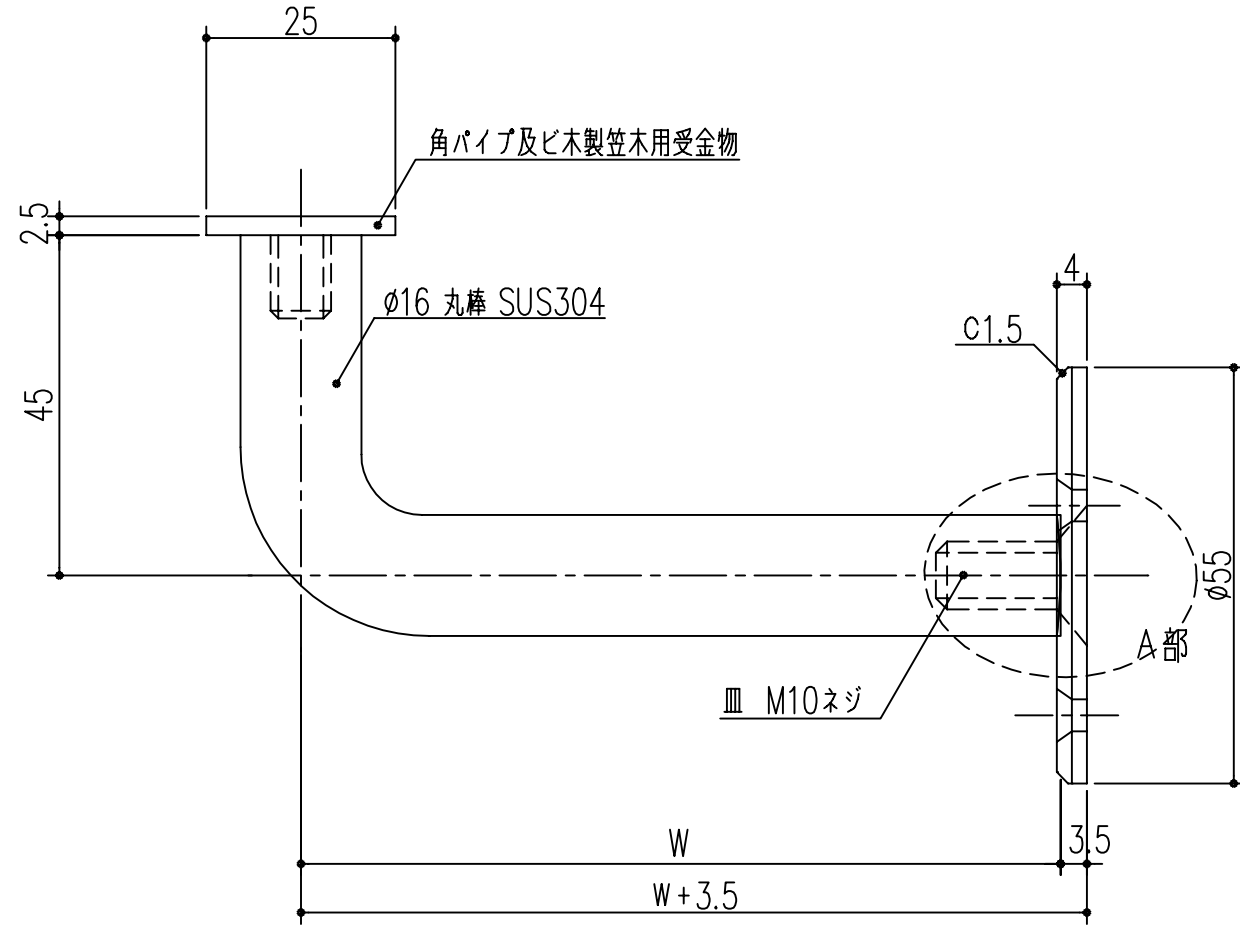

品番	呼称	W
222-271	W 70 木ネジ	70
222-272	W100木ネジ	100

本製品は改良の為予告なしに変更する事があります。

				SUS304		ヘアライン			
番号	名称	員数	材質規格	仕上	備考				
△3			H15. 1.15	部長	製図	検図	承認	縮尺	
△2									1
△1									1
NO.	年月日	訂正事項	品名	平受L型 木ねじ用		杉田エース株式会社			