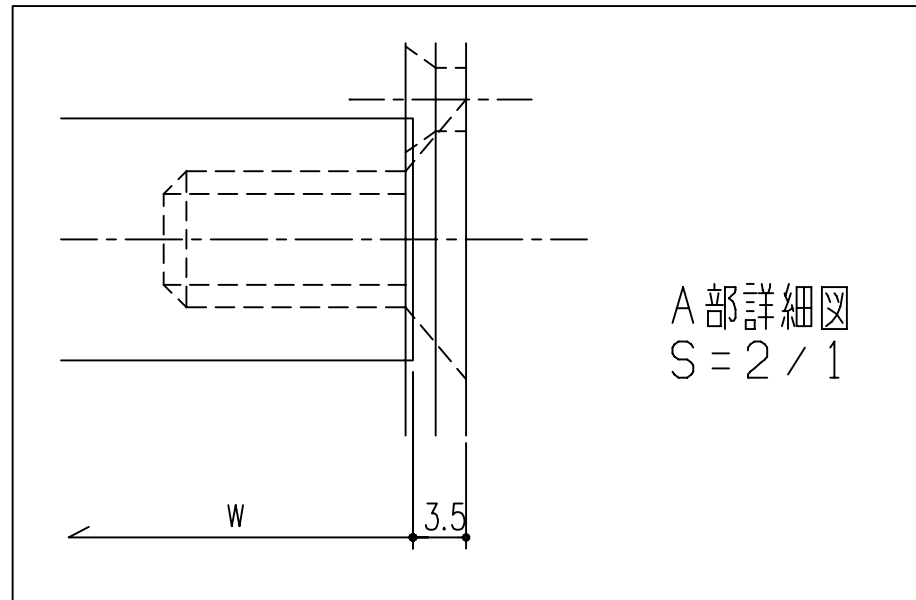

品番	呼称	W
222-271	W 70 木ネジ	70
222-272	W100木ネジ	100

本製品は改良の為予告なしに変更する事があります。

				SUS304		ヘアライン			
番号	名称	員数	材質規格	仕上	備考				
△3			H15. 1.15	部長	製図	検図	承認	縮尺	
△2									1
△1									1
NO.	年月日	訂正事項	品名	平受L型 木ねじ用		杉田エース株式会社			