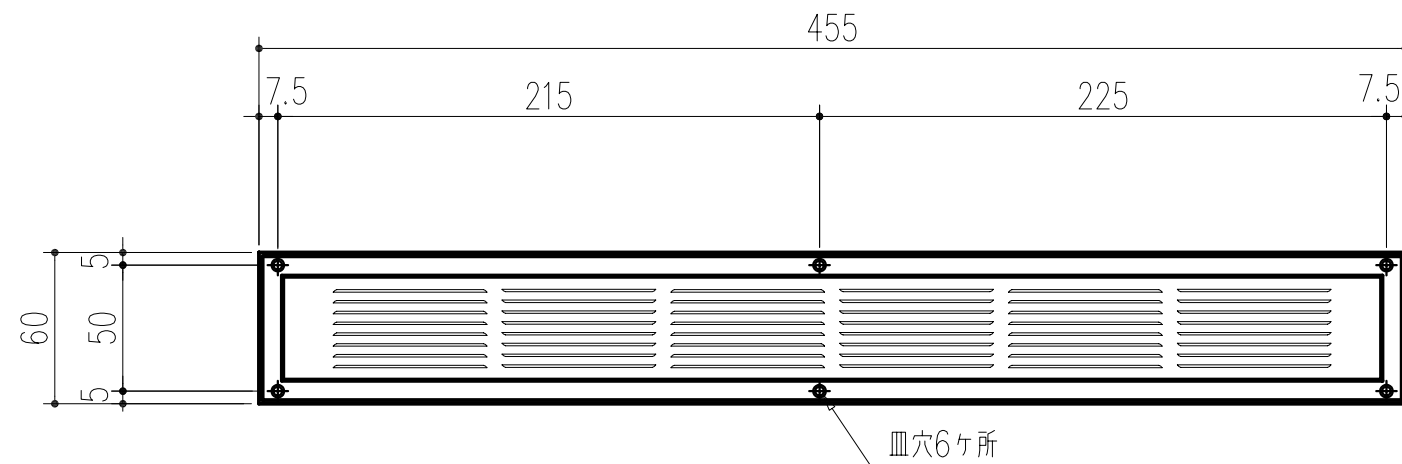

商品番号	商品名	色
317-821	スーパーSlim軒裏換気口 ハーフ SS-45	ホワイト
317-822	スーパーSlim軒裏換気口 ハーフ SS-45	アイボリー
317-823	スーパーSlim軒裏換気口 ハーフ SS-45	ブラック

※有効換気面積：87.5cm<sup>2</sup>

本製品は改良の為予告なしに変更する事があります。

NO.		年月日	訂正事項	角法	日付	品番	品名	確認	製図	検図	承認	縮尺
3					H19. 5.28		スーパーSlim軒裏換気口ハーフ SS-45	谷山	杉山	菊地	田嶋	1/3
2												
1												
								SUS304 <small>クリル 下地:カチオン電着塗装 表面:粉体焼付塗装 タンパー-カチオン電着塗装</small> 重量: 112g				
								杉田エース株式会社				