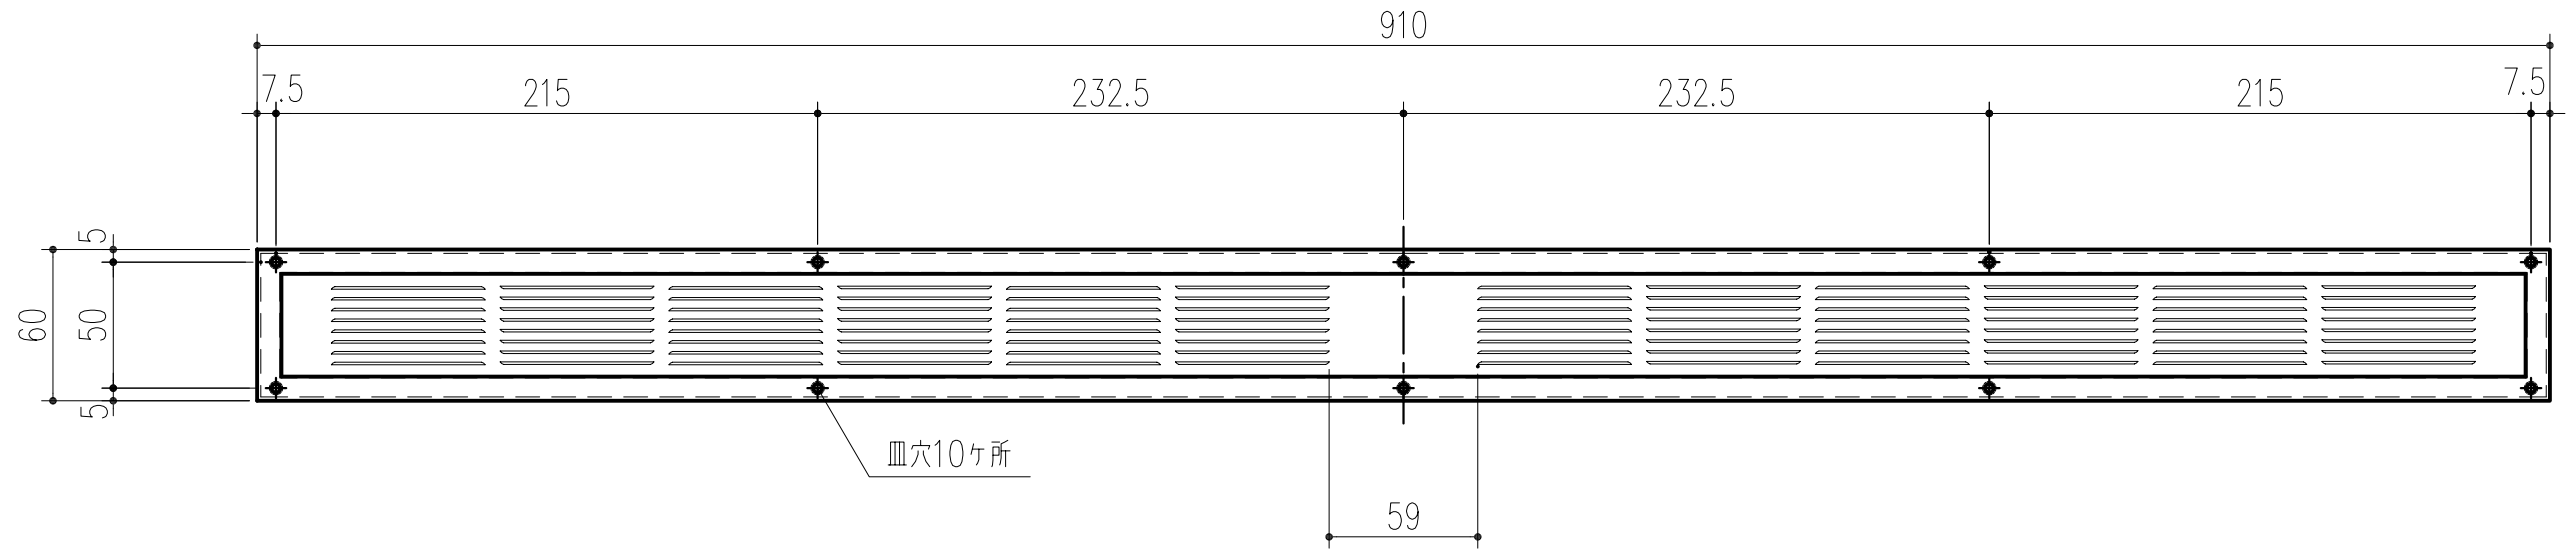

商品番号	商品名	色
317-818	スーパースリム軒裏換気口 ロング SS-90	ホワイト
317-819	スーパースリム軒裏換気口 ロング SS-90	アイボリー
317-820	スーパースリム軒裏換気口 ロング SS-90	ブラック

※有効換気面積：175cm²

本製品は改良の為予告なしに変更する事があります。

		SUS304		クリル 下地:カチオン電着塗装 表面:粉体焼付塗装 タンパー-カチオン電着塗装		重量: 216g		
番号	名称	員数	材質規格	仕上		備考		
角法		日付	H19. 5.28	確認	製図	検図	承認	縮尺
品番		図番		谷山	杉山	菊地	田嶋	1/3
品名	スーパースリム軒裏換気口 ロング SS-90			杉田エース株式会社				
NO.	年月日	訂正事項						