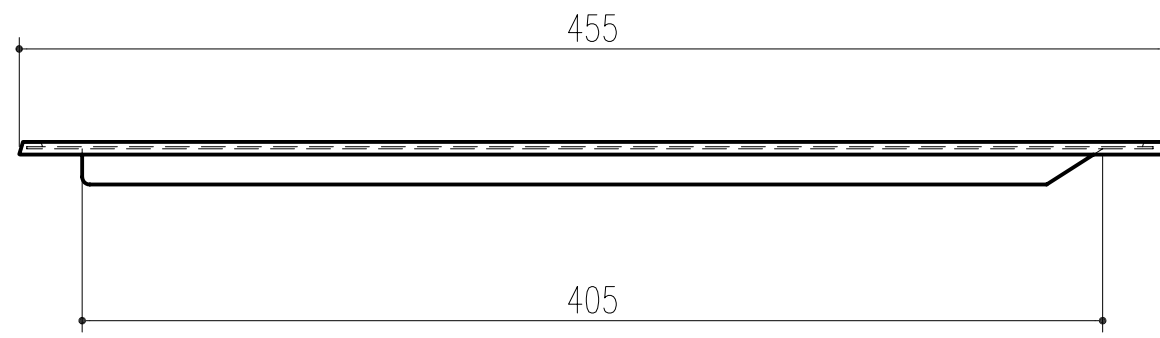

皿穴2ヶ所 (皿ビス2-M3 (グリル+ダンパー止付け))
 皿穴8ヶ所 (軒天材取付け穴)

商品番号	商品名	色
317-815	ファイヤーストップ45換気口 ハーフ SS-45-FD	ホワイト
317-816	ファイヤーストップ45換気口 ハーフ SS-45-FD	アイボリー
317-817	ファイヤーストップ45換気口 ハーフ SS-45-FD	ブラック

※仕様: FD付
 ※有効換気面積: 80.5cm²

本製品は改良の為予告なしに変更する事があります。

番号	名称	員数	材質規格	仕上	備考			
			グリル : SUS304 タンパー: SECC	グリル 下地: カチオン電着塗装 表面: 粉体焼付塗装 タンパー: カチオン電着塗装	重量: 290g			
角法		日付	H19. 5.28	確認	製図	検図	承認	縮尺
品番		図番		谷山	杉山	菊地	田嶋	1/3
品名	ファイヤーストップ45換気口 ハーフ SS-45-FD			杉田エース株式会社				