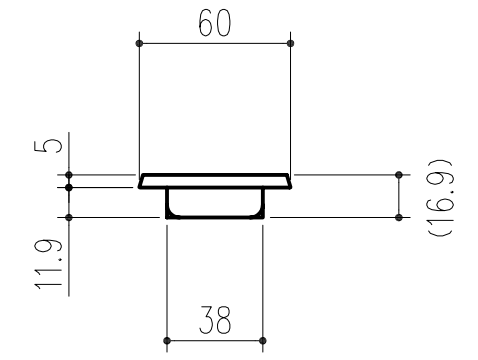

皿穴2ヶ所 (皿ビス2-M3 (グリル+ダンパー止付け))
 皿穴8ヶ所 (軒天材取付け穴)

商品番号	商品名	色
317-815	ファイヤーストップ45換気口 ハーフ SS-45-FD	ホワイト
317-816	ファイヤーストップ45換気口 ハーフ SS-45-FD	アイボリー
317-817	ファイヤーストップ45換気口 ハーフ SS-45-FD	ブラック

※仕様: FD付
 ※有効換気面積: 80.5cm²

本製品は改良の為予告なしに変更する事があります。

番号	名称	員数	材質規格	仕上	備考			
			グリル : SUS304 タンパー: SECC	グリル 下地: カチオン電着塗装 表面: 粉体焼付塗装 タンパー: カチオン電着塗装	重量: 290g			
角法		日付	H19. 5.28	確認	製図	検図	承認	縮尺
品番		図番		谷山	杉山	菊地	田嶋	1/3
品名	ファイヤーストップ45換気口 ハーフ SS-45-FD			杉田エース株式会社				