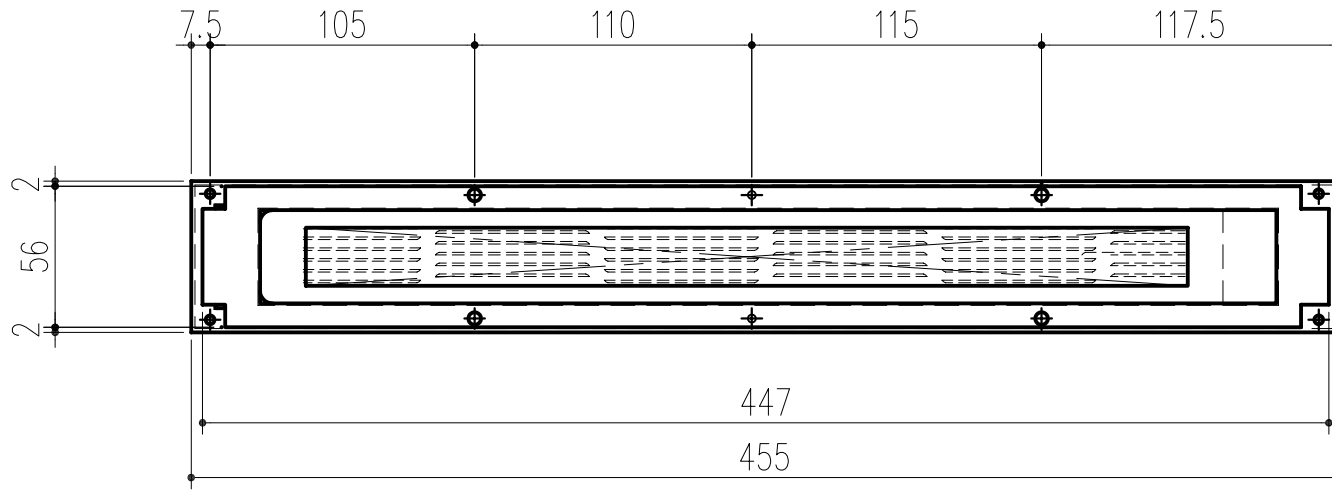

皿穴2ヶ所 (皿ビス2-M3 (グリル+ダンパー止付け))
 皿穴8ヶ所 (軒天材取付け穴)

商品番号	商品名	色
317-815	ファイヤーストップ45換気口 ハーフ SS-45-FD	ホワイト
317-816	ファイヤーストップ45換気口 ハーフ SS-45-FD	アイボリー
317-817	ファイヤーストップ45換気口 ハーフ SS-45-FD	ブラック

※仕様: FD付
 ※有効換気面積: 80.5cm²

本製品は改良の為予告なしに変更する事があります。

番号	名称	員数	材質規格	仕上	備考			
			グリル : SUS304 タンパー: SECC	グリル 下地: カチオン電着塗装 表面: 粉体焼付塗装 タンパー: カチオン電着塗装	重量: 290g			
角法		日付	H19. 5.28	確認	製図	検図	承認	縮尺
品番		図番		谷山	杉山	菊地	田嶋	1/3
品名	ファイヤーストップ45換気口 ハーフ SS-45-FD			杉田エース株式会社				