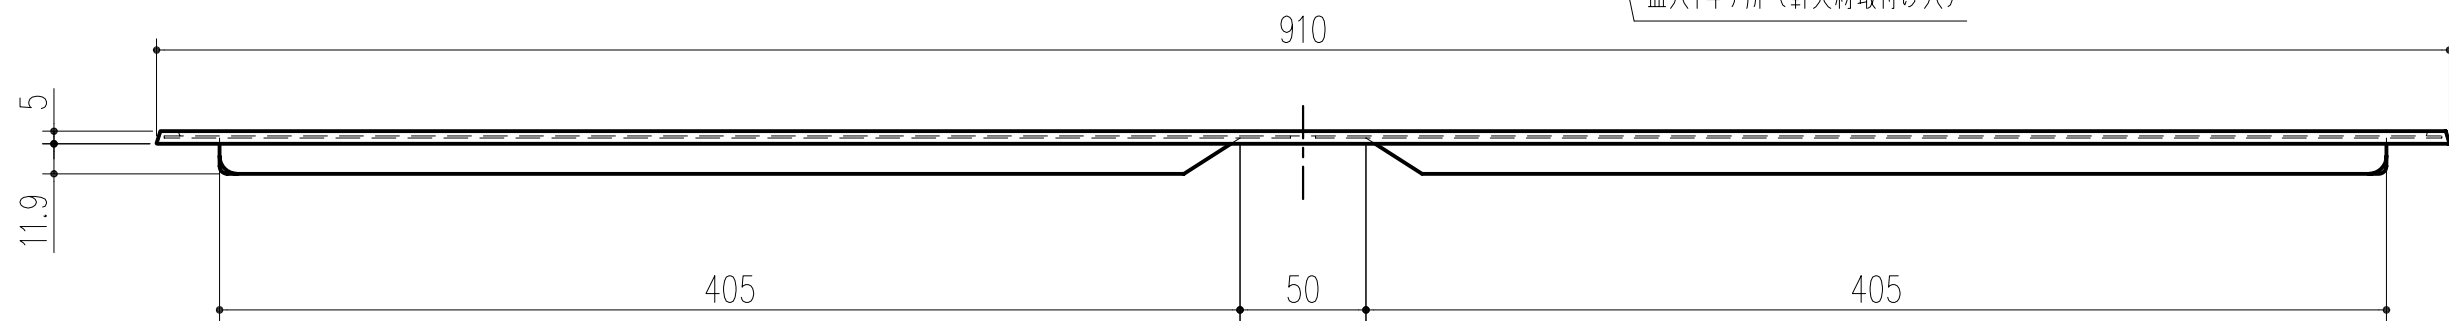

商品番号	商品名	色
317-812	ファイヤーストップ45換気口 ロング SS-90-FD	ホワイト
317-813	ファイヤーストップ45換気口 ロング SS-90-FD	アイボリー
317-814	ファイヤーストップ45換気口 ロング SS-90-FD	ブラック

皿穴4ヶ所 (皿ビス4-M3 (グリル+ダンパー止付け))

皿穴14ヶ所 (軒天材取付け穴)

※仕様: FD付  
 ※有効換気面積: 161cm<sup>2</sup>

本製品は改良の為予告なしに変更する事があります。

番号	名称	員数	材質規格	仕上	備考
			グリル : SUS304 タンパー: SECC	グリル下地: カチオン電着塗装 表面: 粉体焼付塗装 タンパー: カチオン電着塗装	重量: 574g
角法		日付	H19. 5.28		
品番		図番	確認	製図	検図
			谷山	杉山	菊地
品名	ファイヤーストップ45換気口 ロング SS-90-FD		承認	田嶋	縮尺
					1/3
NO. 年月日 訂正事項			杉田エース株式会社		