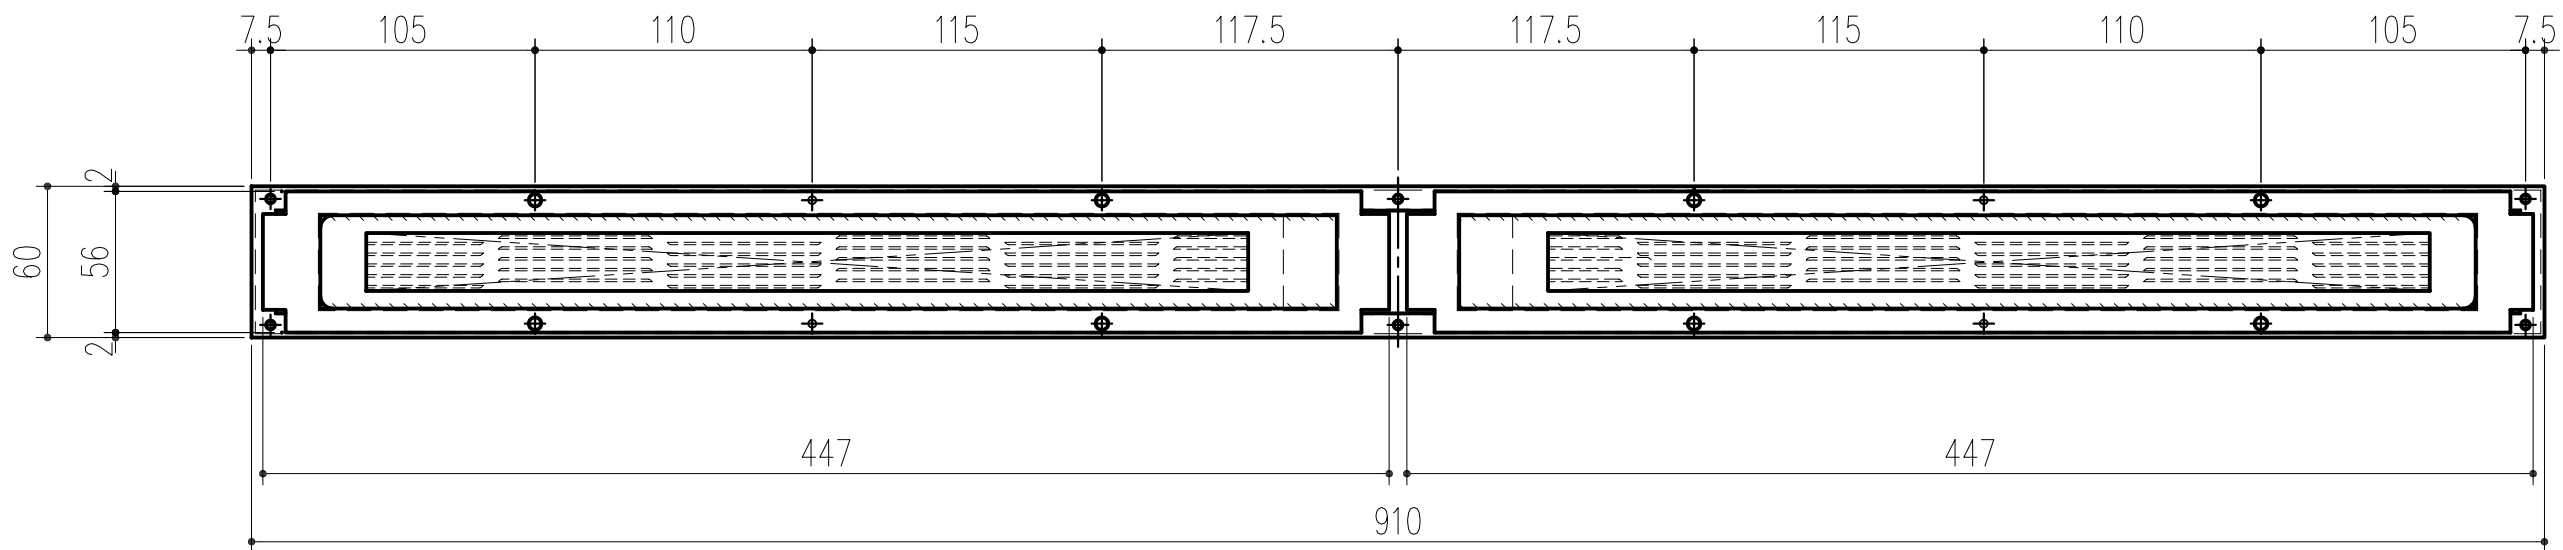

商品番号	商品名	色
317-812	ファイヤーストップ45換気口 ロング SS-90-FD	ホワイト
317-813	ファイヤーストップ45換気口 ロング SS-90-FD	アイボリー
317-814	ファイヤーストップ45換気口 ロング SS-90-FD	ブラック

皿穴4ヶ所 (皿ビス4-M3 (グリル+ダンパー止付け))

皿穴14ヶ所 (軒天材取付け穴)

※仕様: FD付  
 ※有効換気面積: 161cm<sup>2</sup>

本製品は改良の為予告なしに変更する事があります。

番号	名称	員数	材質規格	仕上	備考
			グリル : SUS304 タンパー: SECC	グリル下地: カチオン電着塗装 表面: 粉体焼付塗装 タンパー: カチオン電着塗装	重量: 574g
角法		日付	H19. 5.28		
品番		図番	確認	製図	検図
			谷山	杉山	菊地
品名	ファイヤーストップ45換気口 ロング SS-90-FD		承認	田嶋	縮尺
					1/3
NO. 年月日 訂正事項			杉田エース株式会社		