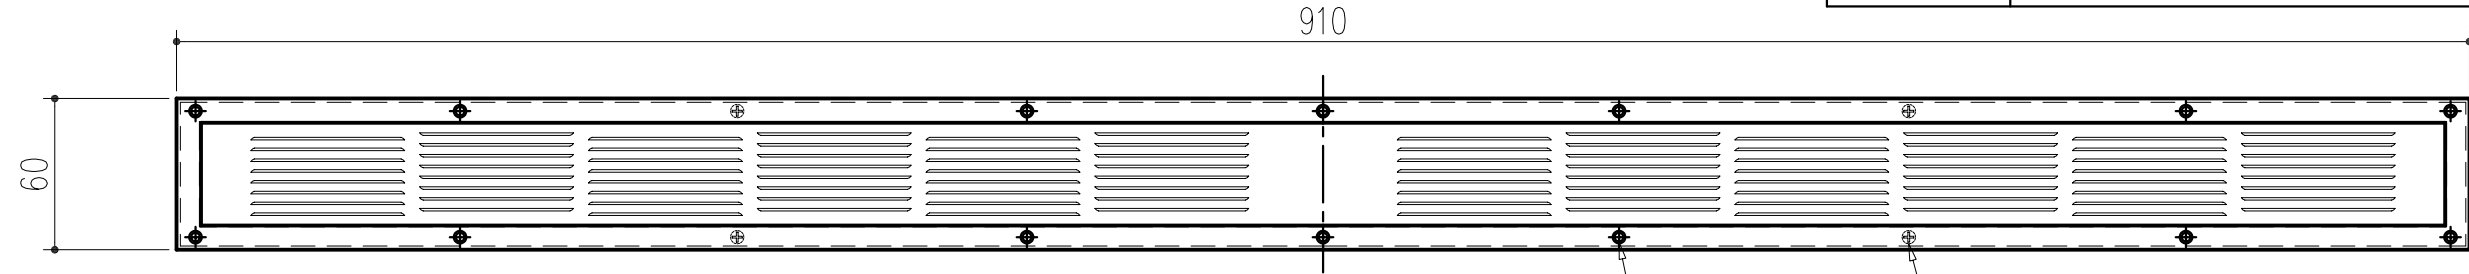

商品番号	商品名	色
317-812	ファイヤーストップ45換気口 ロング SS-90-FD	ホワイト
317-813	ファイヤーストップ45換気口 ロング SS-90-FD	アイボリー
317-814	ファイヤーストップ45換気口 ロング SS-90-FD	ブラック

皿穴4ヶ所 (皿ビス4-M3 (グリル+ダンパー止付け))

皿穴14ヶ所 (軒天材取付け穴)

※仕様: FD付  
 ※有効換気面積: 161cm<sup>2</sup>

本製品は改良の為予告なしに変更する事があります。

番号	名称	員数	材質規格	仕上	備考
			グリル : SUS304 タンパー: SECC	グリル下地: カチオン電着塗装 表面: 粉体焼付塗装 タンパー: カチオン電着塗装	重量: 574g
角法		日付	H19. 5.28		
品番		図番	確認	製図	検図
			谷山	杉山	菊地
品名	ファイヤーストップ45換気口 ロング SS-90-FD		承認	田嶋	縮尺
					1/3
NO. 年月日 訂正事項			杉田エース株式会社		