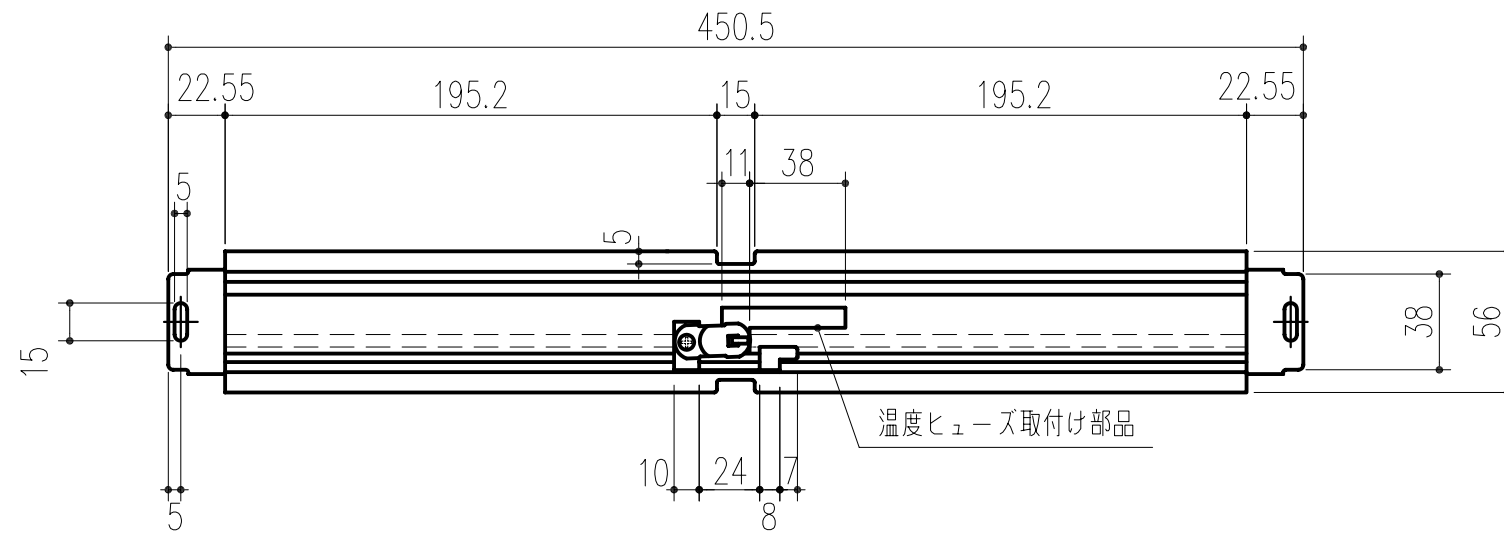

商品番号	商品名	色
317-809	80ロング軒裏換気口 80LN-FD	ホワイト
317-810	80ロング軒裏換気口 80LN-FD	アイボリー
317-811	80ロング軒裏換気口 80LN-FD	ブラック

※仕様: FD付

※有効換気面積: 188.1cm<sup>2</sup> (ダンパー部)

本製品は改良の為予告なしに変更する事があります。

番号	名称	員数	材質規格	仕上	備考
			グリル: SUS304 タンパー: SECC	グリル下地: カチオン電着塗装 タンパ表面: 防錆電着塗装	重量: 858g
角法	日付	H19. 5.28		確認	製図
品番	図番	谷山	杉山	菊地	承認
品名	80ロング軒裏換気口 80LN-FD	田嶋	1		縮尺
		3			
		杉田エース株式会社			