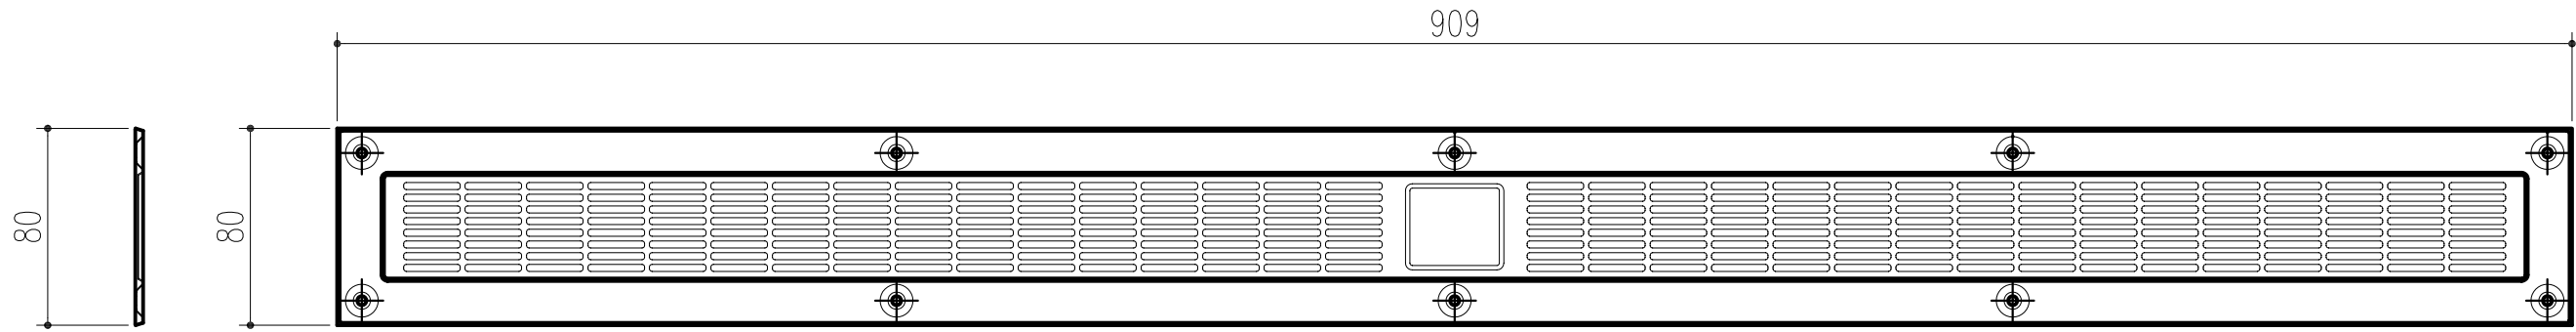

商品番号	商品名	色
317-809	80ロング軒裏換気口 80LN-FD	ホワイト
317-810	80ロング軒裏換気口 80LN-FD	アイボリー
317-811	80ロング軒裏換気口 80LN-FD	ブラック

※仕様: FD付

※有効換気面積: 188.1cm<sup>2</sup> (ダンパー部)

本製品は改良の為予告なしに変更する事があります。

番号	名称	員数	材質規格	仕上	備考
			グリル: SUS304 タンパー: SECC	グリル下地: カチオン電着塗装 タンパ表面: 防錆電着塗装	重量: 858g
角法	日付	H19. 5.28		確認	製図
品番	図番	谷山	杉山	菊地	承認
品名	80ロング軒裏換気口 80LN-FD	田嶋	1		縮尺
		3			
		杉田エース株式会社			