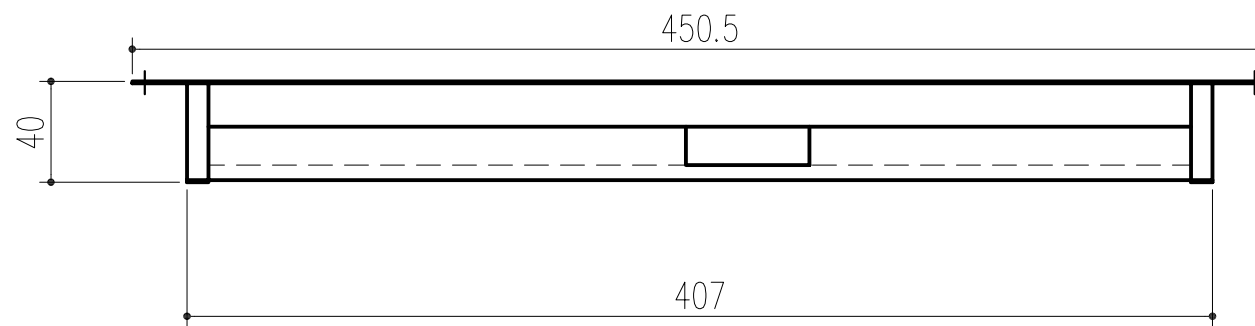

商品番号	商品名	色
317-809	80ロング軒裏換気口 80LN-FD	ホワイト
317-810	80ロング軒裏換気口 80LN-FD	アイボリー
317-811	80ロング軒裏換気口 80LN-FD	ブラック

※仕様: FD付

※有効換気面積: 188.1cm<sup>2</sup> (ダンパー部)

本製品は改良の為予告なしに変更する事があります。

番号	名称	員数	材質規格	仕上	備考
			グリル: SUS304 タンパー: SECC	グリル下地: カチオン電着塗装 タンパ表面: 防錆電着塗装	重量: 858g
角法	日付	H19. 5.28		確認	製図
品番	図番	谷山	杉山	菊地	承認
品名	80ロング軒裏換気口 80LN-FD	田嶋	1		縮尺
		3			
		杉田エース株式会社			