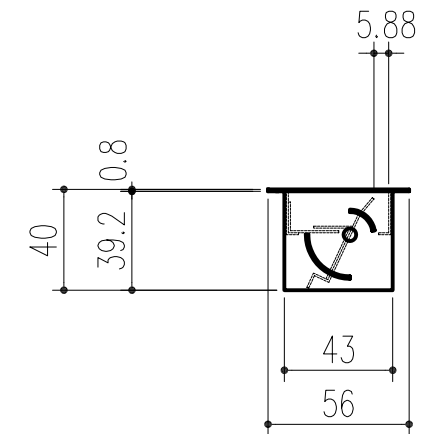

商品番号	商品名	色
317-809	80ロング軒裏換気口 80LN-FD	ホワイト
317-810	80ロング軒裏換気口 80LN-FD	アイボリー
317-811	80ロング軒裏換気口 80LN-FD	ブラック

※仕様: FD付

※有効換気面積: 188.1cm<sup>2</sup> (ダンパー部)

本製品は改良の為予告なしに変更する事があります。

番号	名称	員数	材質規格	仕上	備考
			グリル: SUS304 タンパー: SECC	グリル下地: カチオン電着塗装 タンパ表面: 防錆電着塗装	重量: 858g
角法	日付	H19. 5.28		確認	製図
品番	図番	谷山	杉山	菊地	承認
品名	80ロング軒裏換気口 80LN-FD	田嶋	1		縮尺
		3			
		杉田エース株式会社			