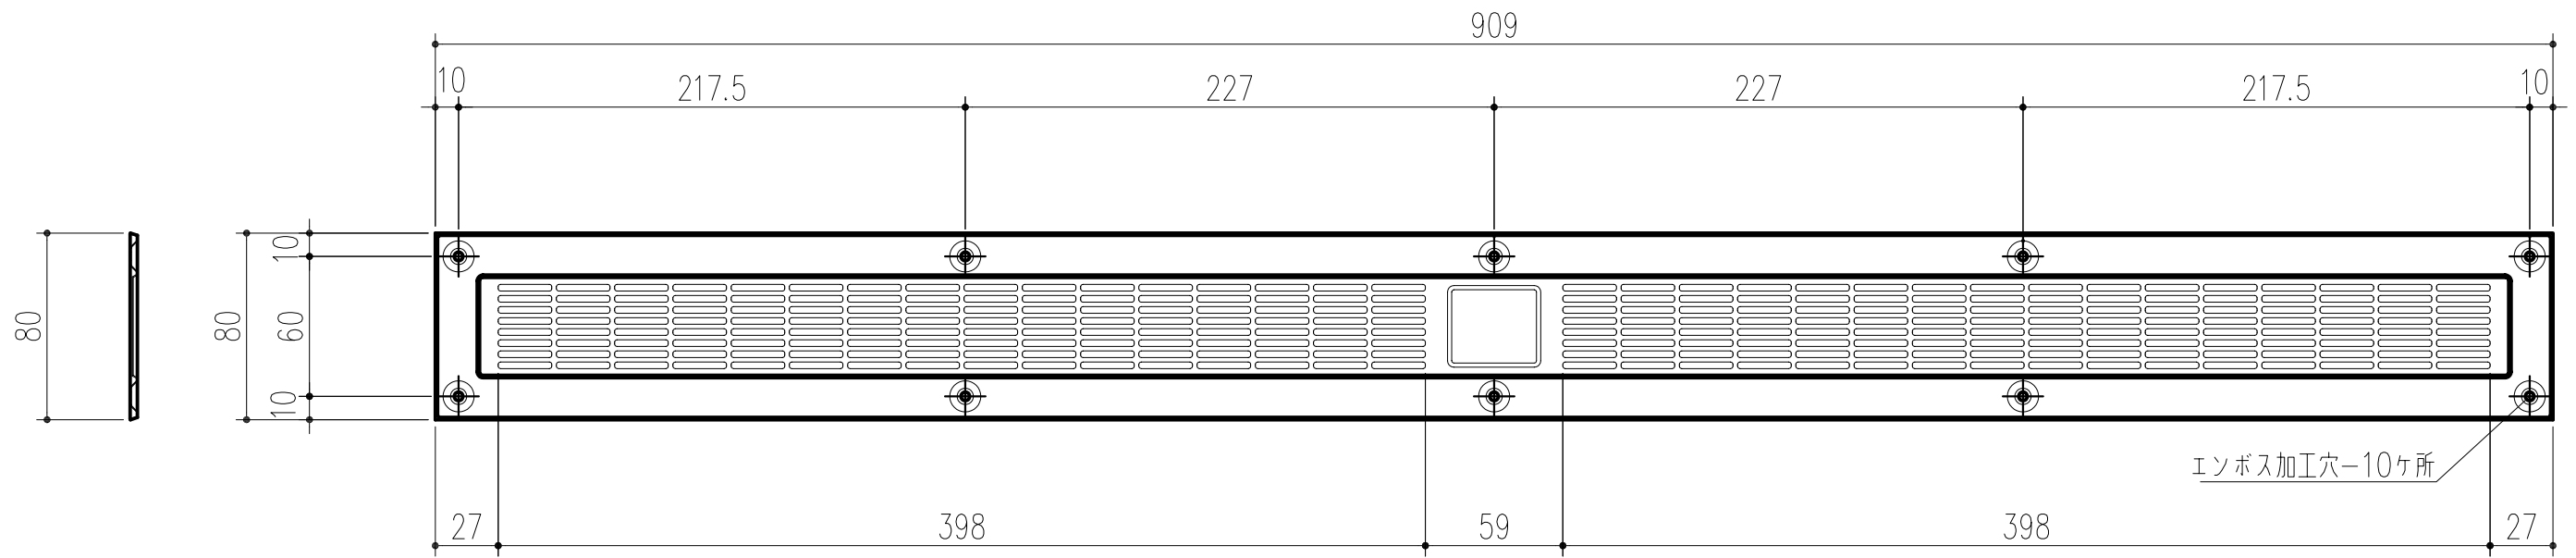

商品番号	商品名	色
317-806	80ロング軒裏換気口 80LN	ホワイト
317-807	80ロング軒裏換気口 80LN	アイボリー
317-808	80ロング軒裏換気口 80LN	ブラック

※有効換気面積：165.4 cm²

本製品は改良の為予告なしに変更する事があります。

		SUS304		重量: 218g	
番号		名称		員数	
角法		日付		確認	
品番		図番		製図	
品名		80ロング軒裏換気口 80LN		検査	
NO.		年月日		承認	
		訂正事項		縮尺	
		H19. 5.28		1/3	
		谷山		田嶋	
		杉山		菊地	
				田嶋	
				1	
				3	
				杉田エース株式会社	