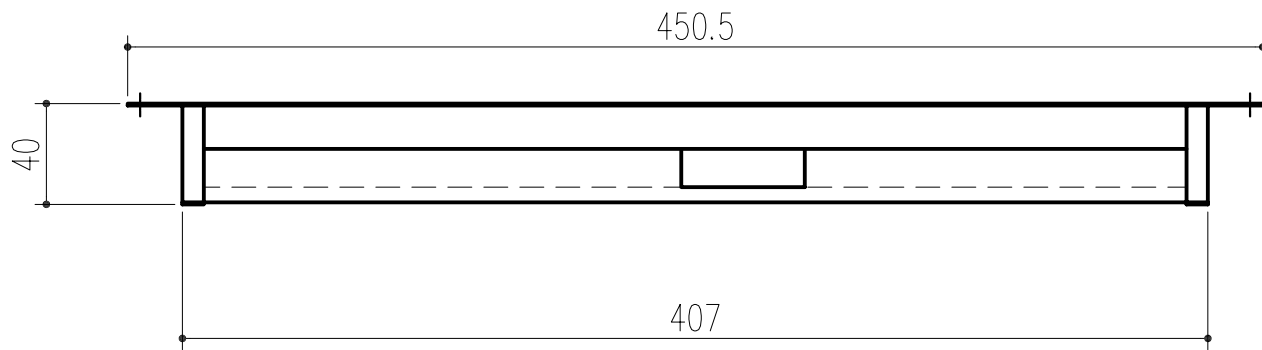

商品番号	商品名	色
317-803	ロング軒裏換気口 LN-90-FD	ホワイト
317-804	ロング軒裏換気口 LN-90-FD	アイボリー
317-805	ロング軒裏換気口 LN-90-FD	ブラック

※仕様：FD付

※有効換気面積：188.1 cm² (ダンパー部)

本製品は改良の為予告なしに変更する事があります。

角法		日付		確認		製図		検図		承認		縮尺	
△3				H19. 5.28		谷山	杉山	菊地	田嶋	1		3	
△2													
△1													
NO.	年月日	訂正事項		品名		ロング軒裏換気口 LN-90-FD		杉田エース株式会社					

グリル : SUS304
タンパー : SECC
重量: 800g
グリル下地: カチオン電着塗装
タンパ表面: 分子ナリ電着塗装