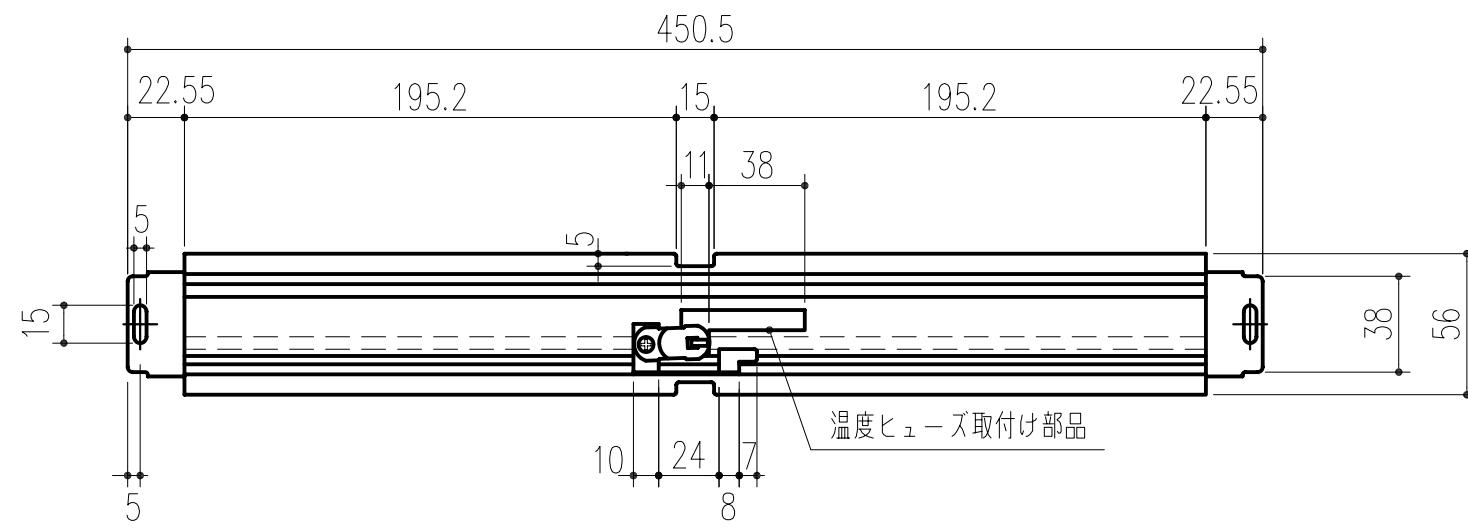

商品番号	商品名	色
317-803	ロング軒裏換気口 LN-90-FD	ホワイト
317-804	ロング軒裏換気口 LN-90-FD	アイボリー
317-805	ロング軒裏換気口 LN-90-FD	ブラック

※仕様：FD付

※有効換気面積：188.1 cm² (ダンパー部)

本製品は改良の為予告なしに変更する事があります。

角法		日付		確認		製図		検図		承認		縮尺	
△3				H19. 5.28		谷山	杉山	菊地	田嶋	1		3	
△2													
△1													
NO.	年月日	訂正事項		品名		ロング軒裏換気口 LN-90-FD		杉田エース株式会社					

グリル : SUS304
タンパー : SECC
重量: 800g
グリル下地: カチオン電着塗装
タンパ表面: 分子ナリ電着塗装