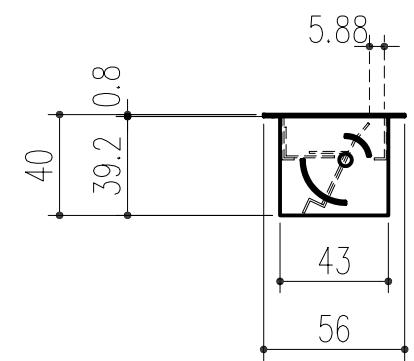

商品番号	商品名	色
317-803	ロング軒裏換気口 LN-90-FD	ホワイト
317-804	ロング軒裏換気口 LN-90-FD	アイボリー
317-805	ロング軒裏換気口 LN-90-FD	ブラック

※仕様：FD付

※有効換気面積：188.1 cm² (ダンパー部)

本製品は改良の為予告なしに変更する事があります。

角法		日付		確認		製図		検図		承認		縮尺	
△3				H19. 5.28		谷山	杉山	菊地	田嶋	1		3	
△2													
△1													
NO.	年月日	訂正事項		品名		ロング軒裏換気口 LN-90-FD		杉田エース株式会社					

グリル : SUS304
タンパー : SECC
重量: 800g
グリル下地: カチオン電着塗装
タンパ表面: 分子ナリ電着塗装