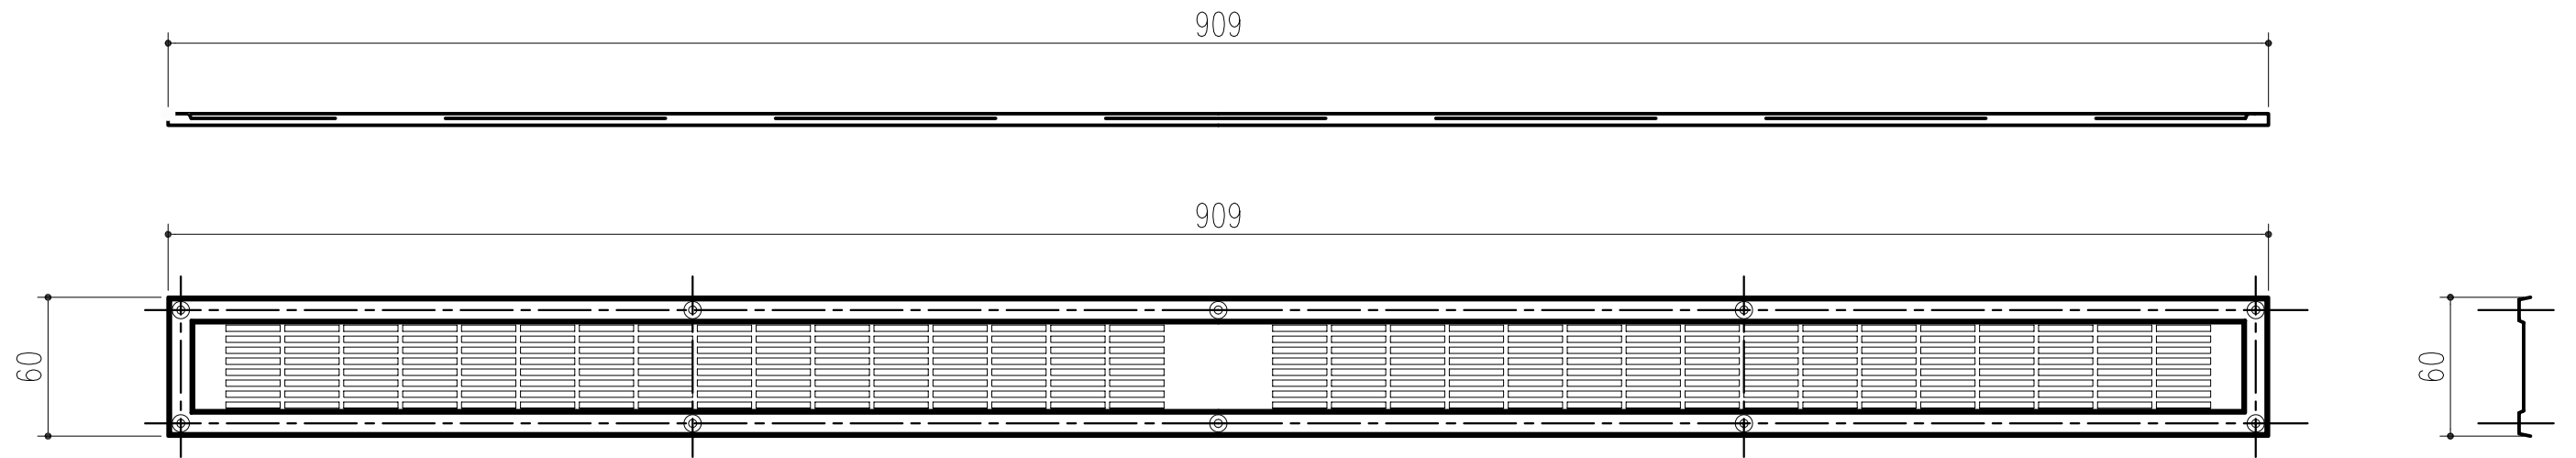

商品番号	商品名	色
317-803	ロング軒裏換気口 LN-90-FD	ホワイト
317-804	ロング軒裏換気口 LN-90-FD	アイボリー
317-805	ロング軒裏換気口 LN-90-FD	ブラック

※仕様：FD付

※有効換気面積：188.1 cm² (ダンパー部)

本製品は改良の為予告なしに変更する事があります。

角法		日付		確認		製図		検図		承認		縮尺	
△3				H19. 5.28		谷山	杉山	菊地	田嶋	1		3	
△2													
△1													
NO.	年月日	訂正事項		品名		ロング軒裏換気口 LN-90-FD		杉田エース株式会社					

グリル : SUS304
タンパー : SECC
重量: 800g
グリル下地: カチオン電着塗装
タンパ表面: 分子ナリ電着塗装