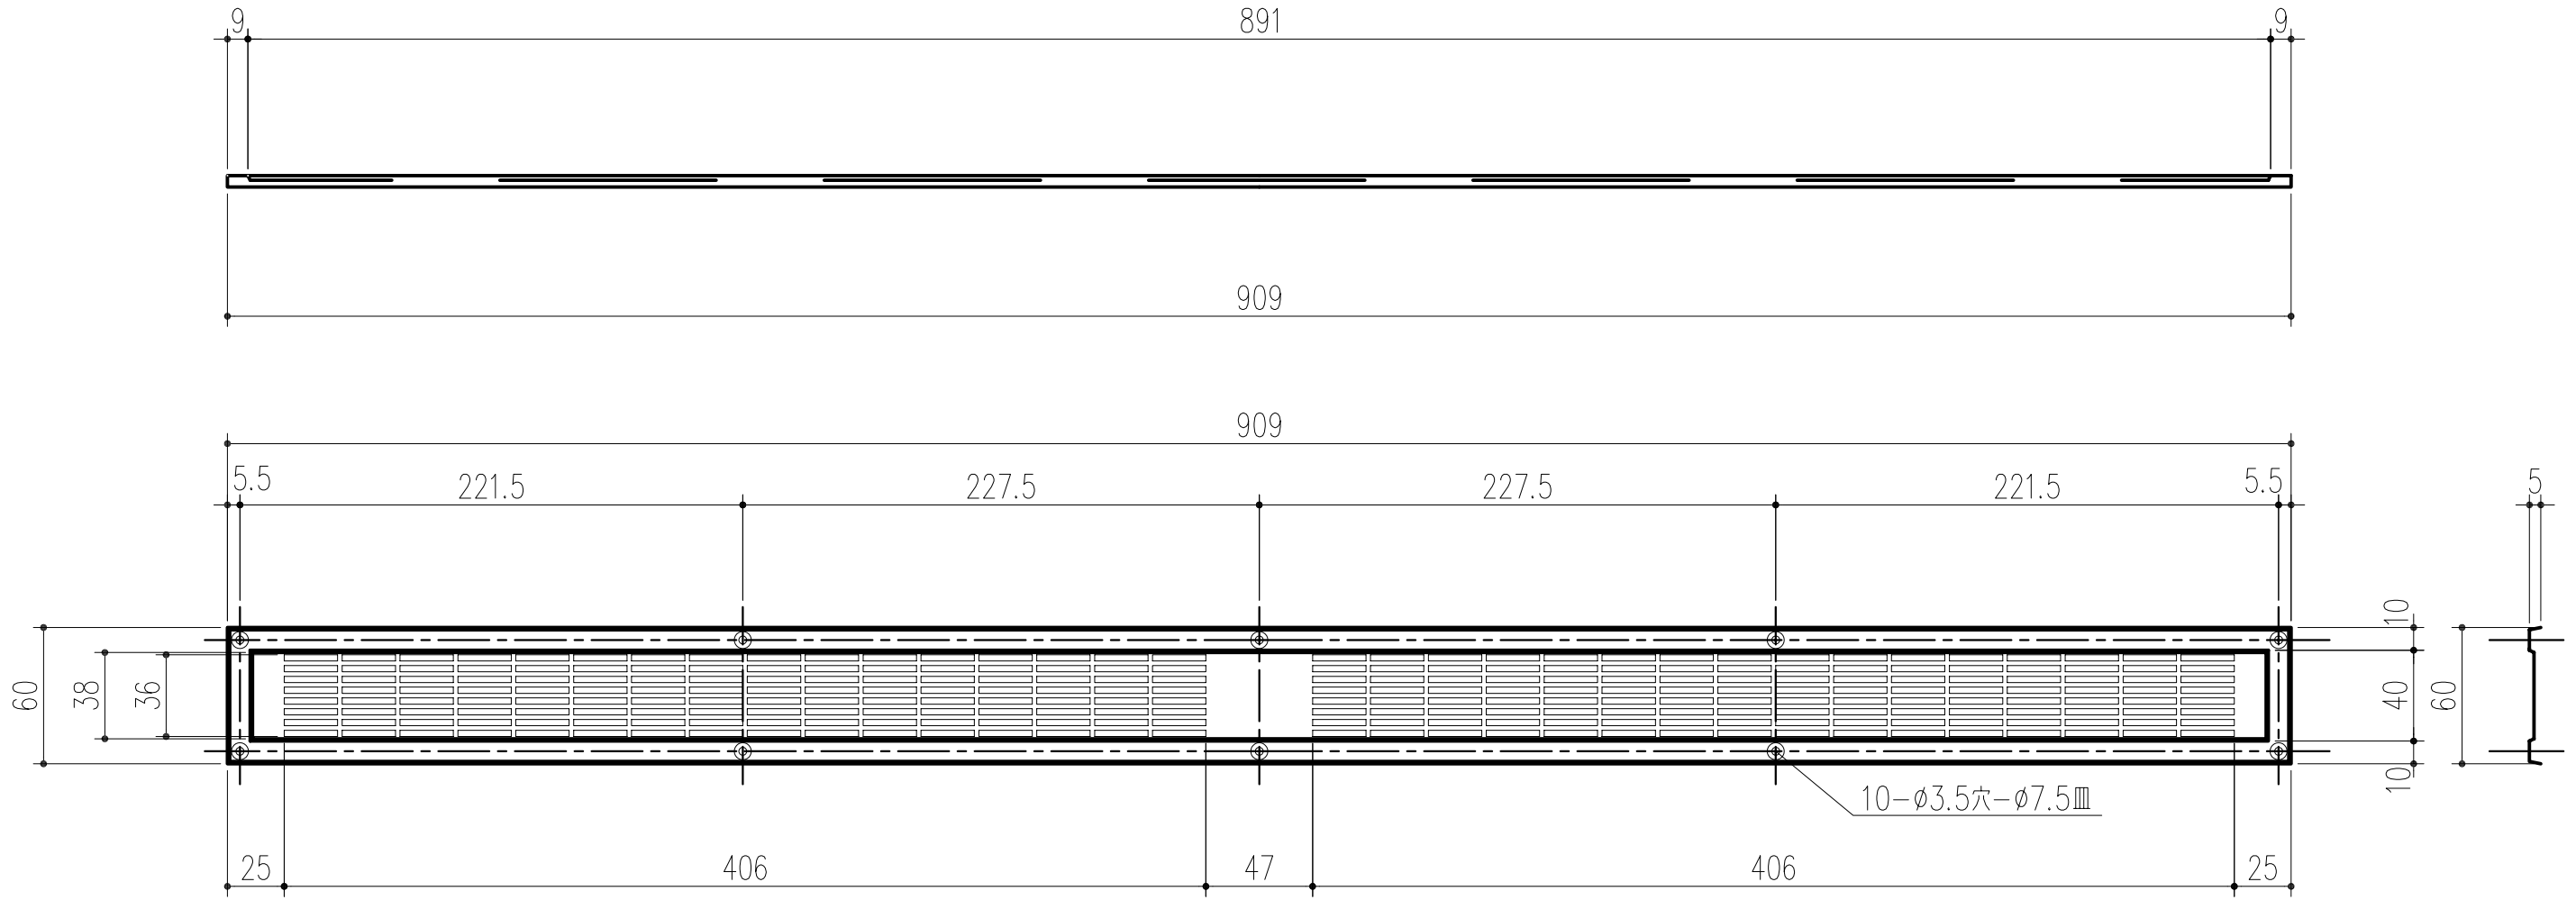

商品番号	商品名	色
317-800	ロング軒裏換気口 LN-90	ホワイト
317-801	ロング軒裏換気口 LN-90	アイボリー
317-802	ロング軒裏換気口 LN-90	ブラック

※有効換気面積：165.4 cm²
 本製品は改良の為予告なしに変更する事があります。

角法		品番		品名		確認		製図		検図		承認		縮尺	
3		2		1		谷山	杉山	菊地	田嶋	1	3				
NO.	年月日	訂正事項		品名		SUS304		重量: 160g		仕上		備考			
				ロング軒裏換気口 LN-90		H19. 5.28		杉田エース株式会社							