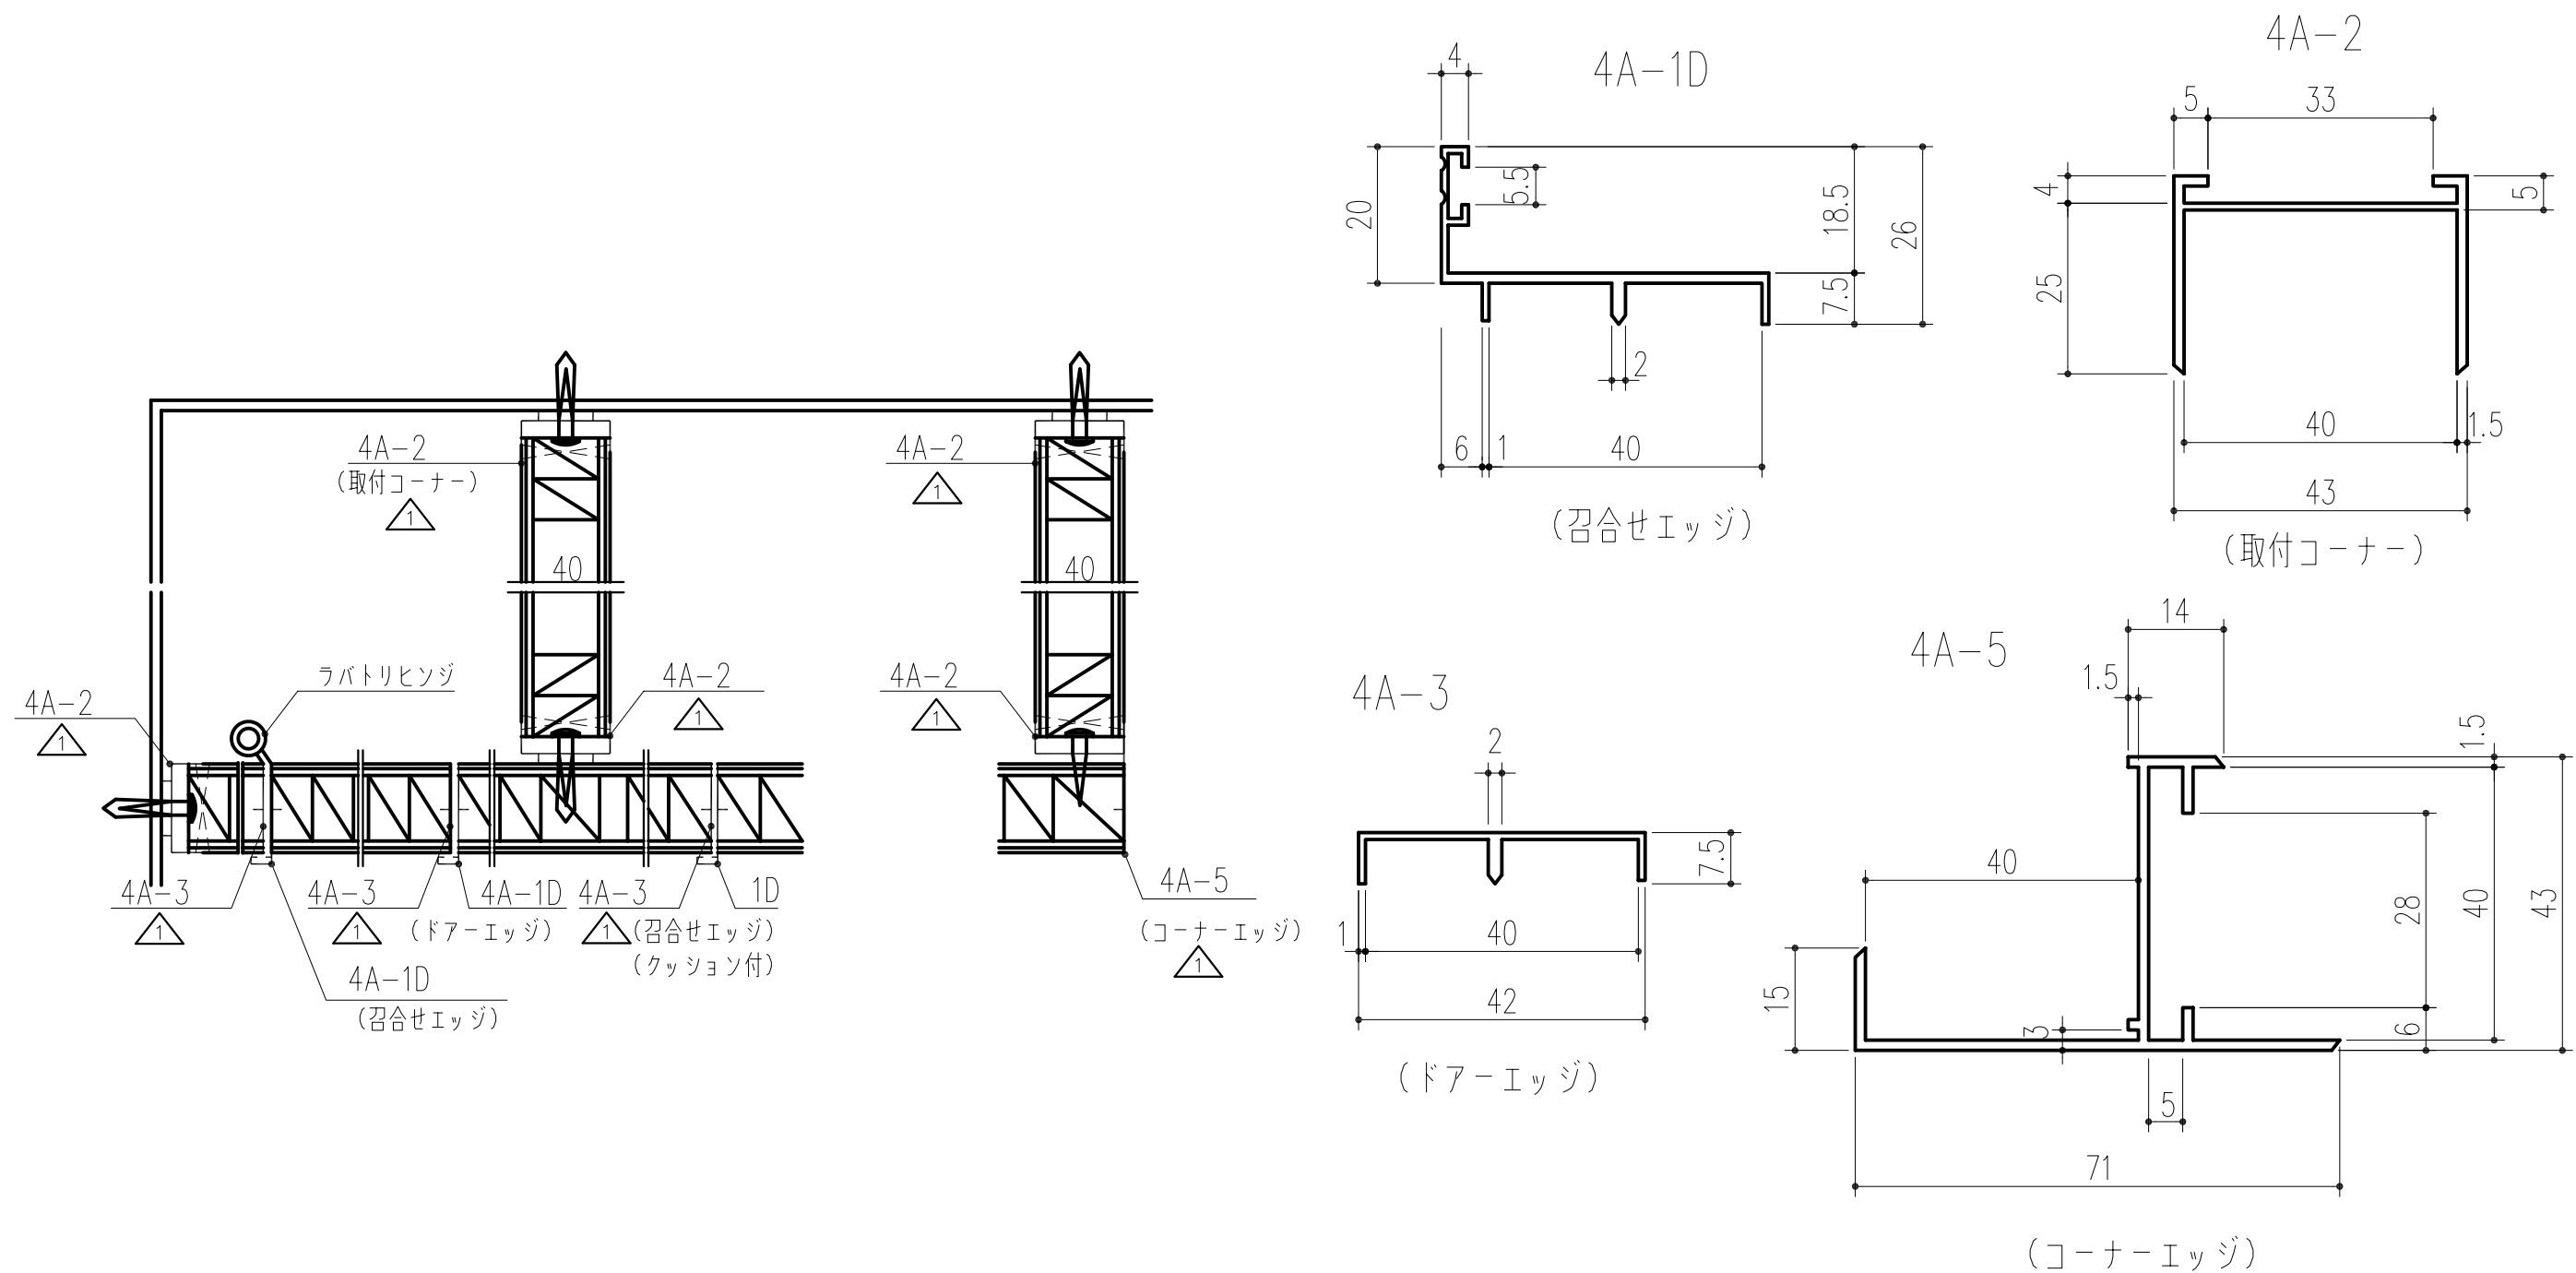

品番	商品名	サイズ
127-720	アルミイレブス40用 4A-1D	20×40×2000
127-721	アルミイレブス40用 4A-2	25×40×2000
127-722	アルミイレブス40用 4A-3	7.5×40×2000
127-723	アルミイレブス40用 4A-5	71×40×2000

※ 指示なき寸法公差は±0.3mmとする
 本製品は改良の為予告なしに変更する事があります。

			アルミ		シルバー					
番号	名称	員数	材質規格	仕上	備考					
△3					確認	製図	検図	承認	縮尺	
△2					船橋	小泉	大西	田嶋	1	1
△1	H22. 3.16	注釈修正								
NO.	年月日	訂正事項	品名	アルミイレブス40用		杉田エース株式会社				