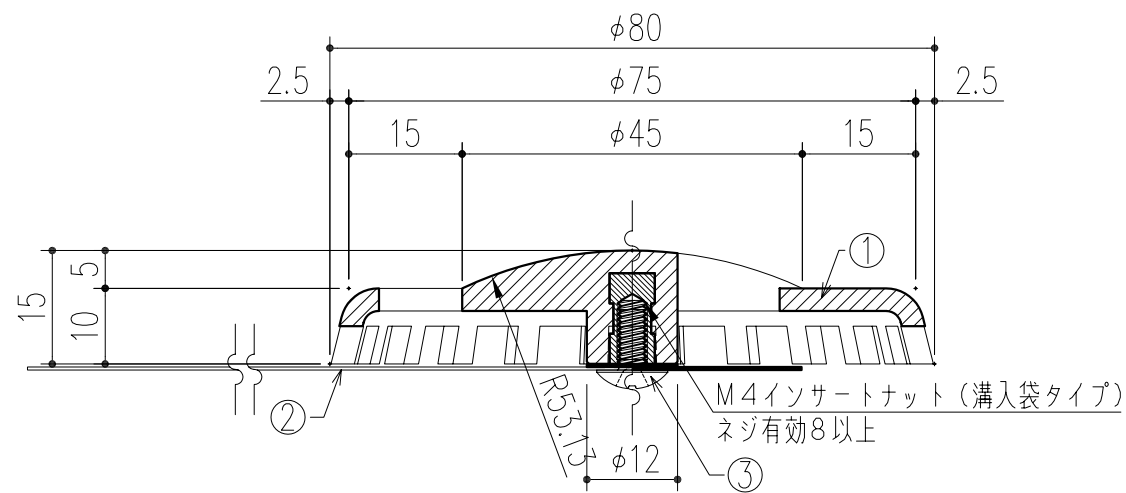

正面図

側面図

A-A断面図

【φ30～φ65 ベランダ用】

本製品は改良の予告なしに変更する場合があります。

③	(+) ナベワッシャーヘッド小ネジ	1	SUS304		M4×8
②	固定脚	2	SUS304 t=0.4		L=260
①	キャップ本体	1	PC		色:ライトグレー
番号	名称	員数	材質規格	仕上	備考

③			角法	日付	H23.12.27	確認	製図	検図	承認	縮尺
②			品番	図番		大西	斉藤	船橋	田嶋	1/1
①			品名	E-ストレーナーキャップ TS-LG		杉田エース株式会社				
NO.	年月日	訂正事項								