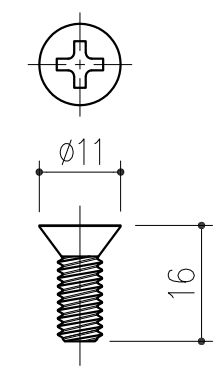

SUS十字穴付皿小ネジ M6x16

■付属部品
SUS十字穴付皿木ネジ
3.8x38:3本

本製品は改良の為予告なしに変更する事があります。

				SUS304		ヘアーライン				
番号	名称			員数	材質規格	仕上	備考			
△3				角法	日付 H20.11.14	確認	製図	検図	承認	縮尺
△2				品番	222-291	船橋	昇	大西	田嶋	1/1
△1				品名	手摺用半受 60 木ネジ用	杉田エース株式会社				
NO.	年月日	訂正事項								