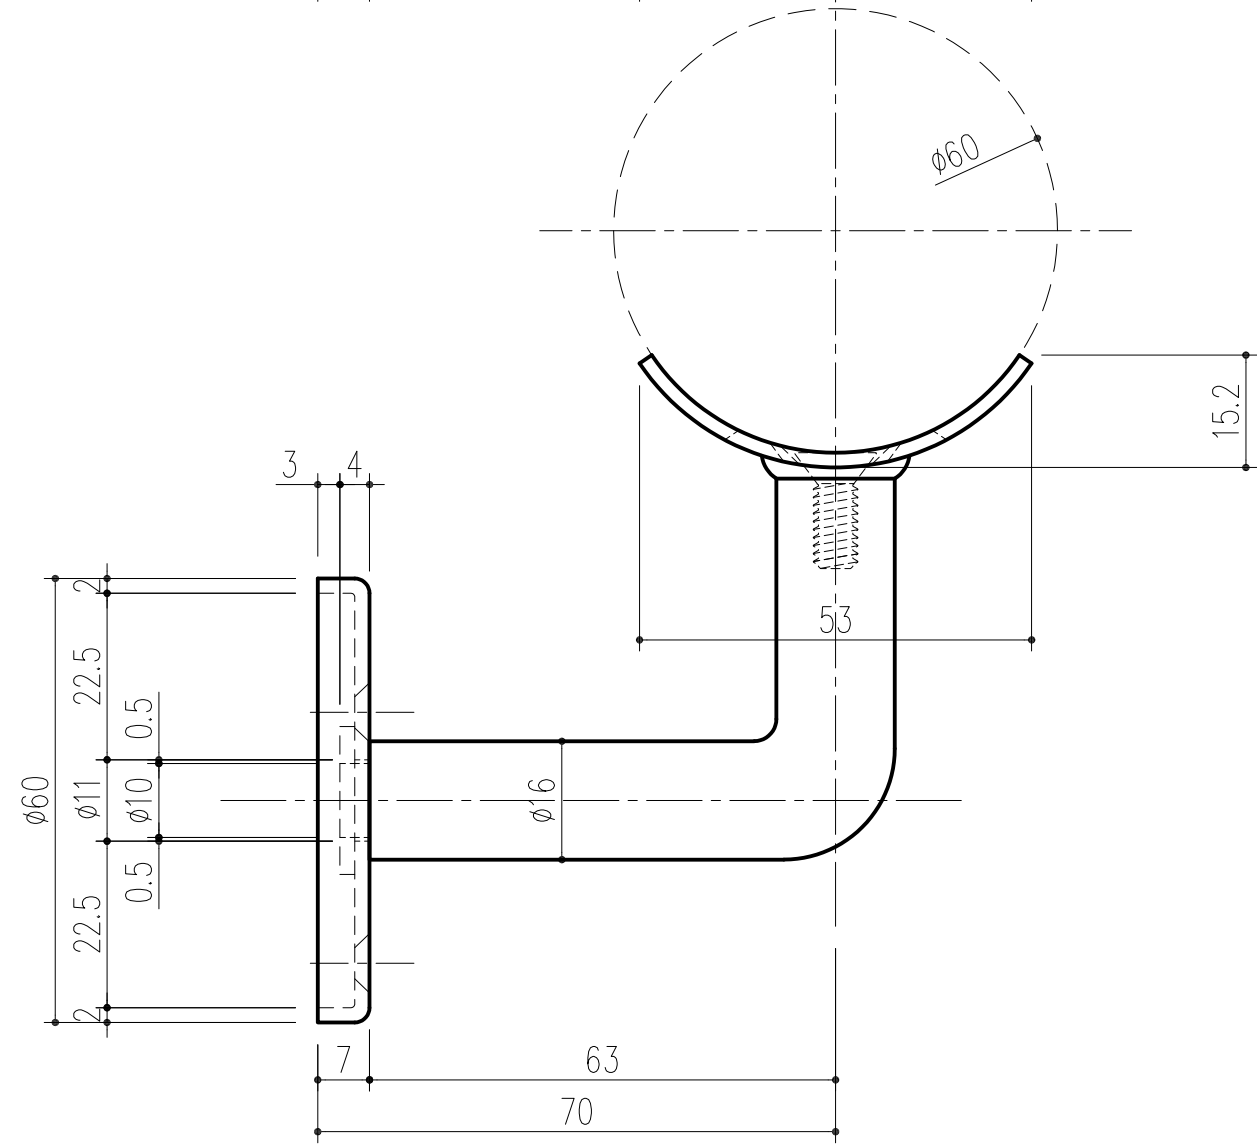

SUS十字穴付皿小ネジ M6x16

■付属部品
SUS十字穴付皿木ネジ
3.8x38:3本

本製品は改良の為予告なしに変更する事があります。

				SUS304		ヘアーライン				
番号	名称			員数	材質規格	仕上	備考			
△3				角法	日付 H20.11.14	確認	製図	検図	承認	縮尺
△2				品番	222-291	船橋	昇	大西	田嶋	1/1
△1				品名	手摺用半受 60 木ネジ用	杉田エース株式会社				
NO.	年月日	訂正事項								