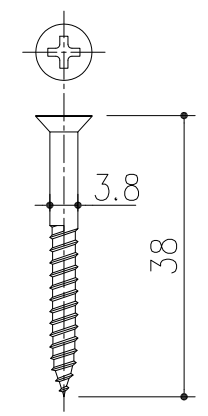

SUS十字穴付皿小ネジ M6x16

■付属部品
SUS十字穴付皿木ネジ
3.8x38:3本

本製品は改良の為予告なしに変更する事があります。

				SUS304		ヘアーライン				
番号	名称			員数	材質規格	仕上	備考			
△3				角法	日付 H20.11.14	確認	製図	検図	承認	縮尺
△2				品番	222-291	船橋	昇	大西	田嶋	1/1
△1				品名	手摺用半受 60 木ネジ用	杉田エース株式会社				
NO.	年月日	訂正事項								