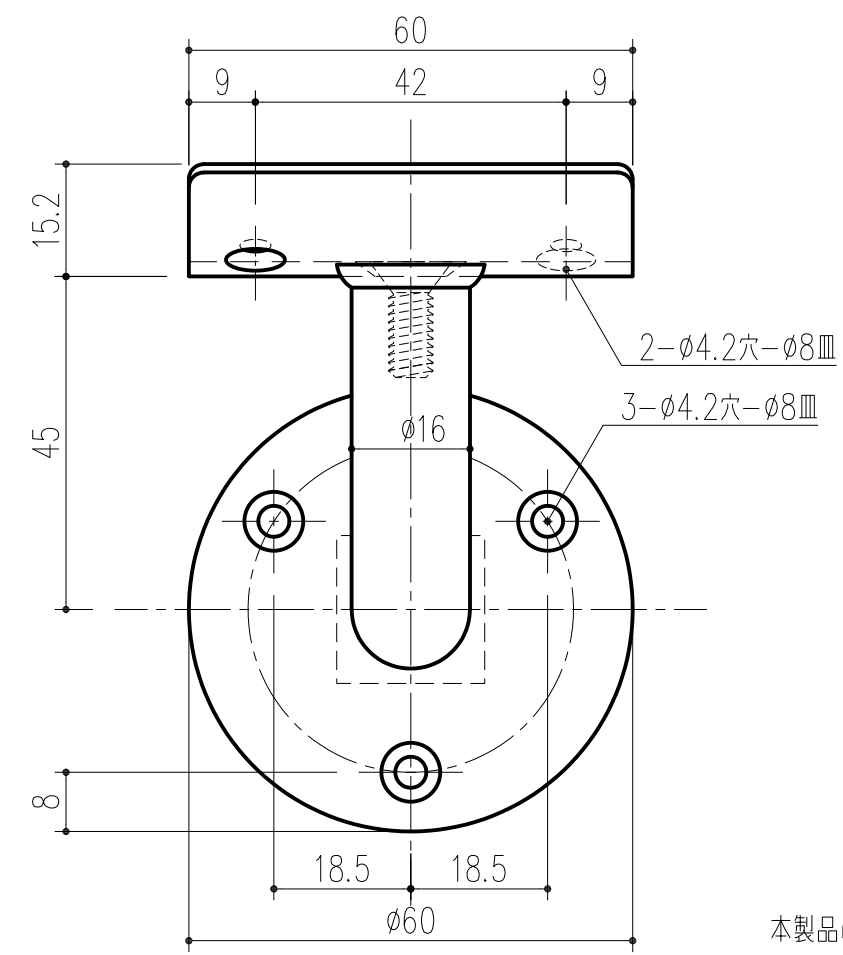

SUS十字穴付皿小ネジ M6x16

■付属部品
SUS十字穴付皿木ネジ
3.8x38:3本

本製品は改良の為予告なしに変更する事があります。

				SUS304		ヘアーライン				
番号	名称			員数	材質規格	仕上	備考			
△3				角法	日付 H20.11.14	確認	製図	検図	承認	縮尺
△2				品番	222-291	船橋	昇	大西	田嶋	1/1
△1				品名	手摺用半受 60 木ネジ用	杉田エース株式会社				
NO.	年月日	訂正事項								