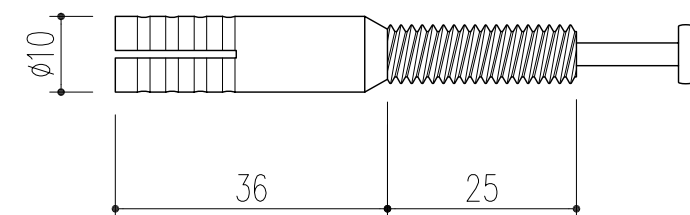

SUS十字穴付皿小ネジ M6×16

■付属部品

スリーブ打ち込み式おねじタイプアンカー 10×60:1本  
(シェアードライブC-1060)

本製品は改良の為予告なしに変更する事があります。

|     |     |      |      |                |         |           |    |    |    |     |
|-----|-----|------|------|----------------|---------|-----------|----|----|----|-----|
|     |     |      |      | SUS304         |         | ヘア-ライン    |    |    |    |     |
| 番号  | 名称  | 員数   | 材質規格 | 仕上             | 備考      |           |    |    |    |     |
| △3  |     |      | 角法   | 日付             | H21.6.3 | 確認        | 製図 | 検図 | 承認 | 縮尺  |
| △2  |     |      | 品番   | 図番             | 222-242 | 船橋        | 昇  | 大西 | 田嶋 | 1/1 |
| △1  |     |      | 品名   | 手摺用半受 32 アンカー用 |         | 杉田エース株式会社 |    |    |    |     |
| NO. | 年月日 | 訂正事項 |      |                |         |           |    |    |    |     |