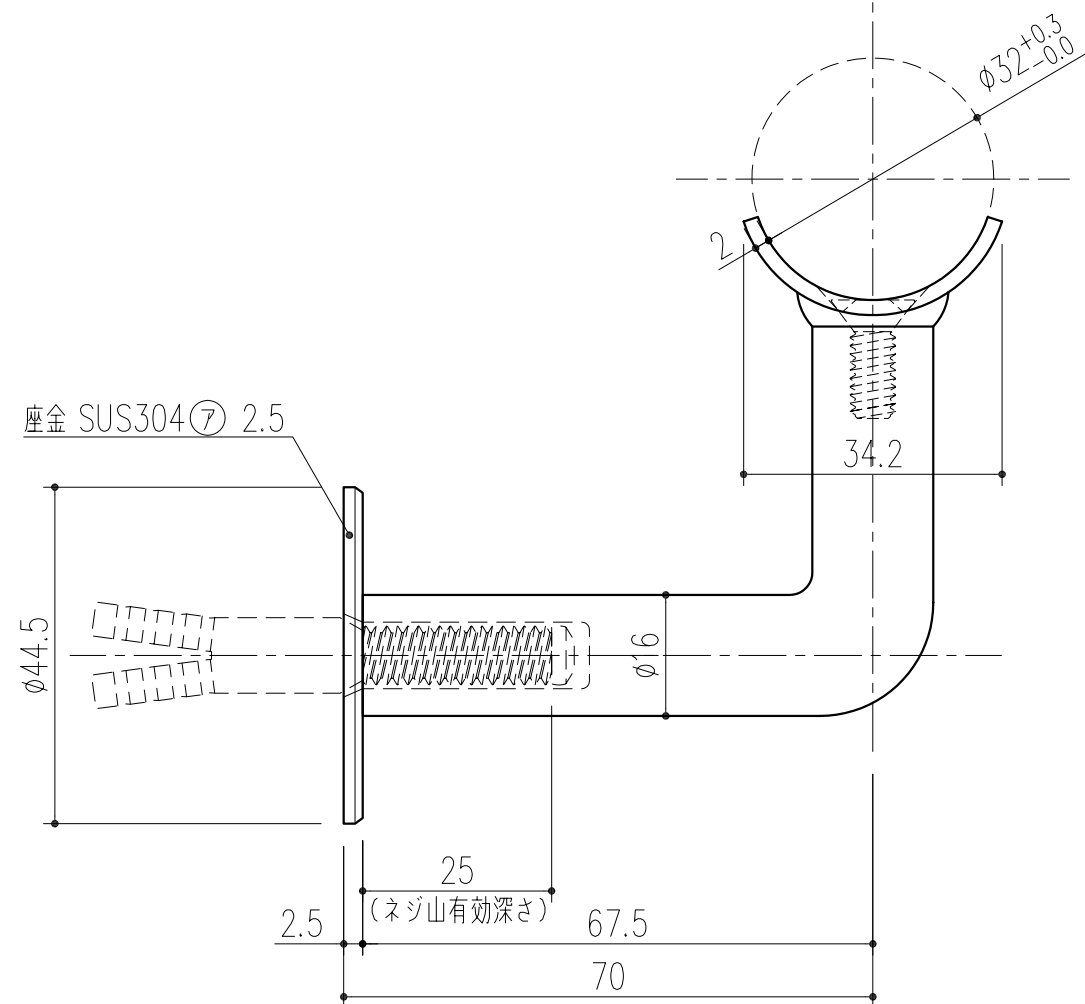

SUS十字穴付皿小ネジ M6×16

■付属部品

スリーブ打ち込み式おねじタイプアンカー 10×60:1本  
(シェアードライブC-1060)

本製品は改良の為予告なしに変更する事があります。

|     |     |      |      |                |         |           |    |    |    |     |
|-----|-----|------|------|----------------|---------|-----------|----|----|----|-----|
|     |     |      |      | SUS304         |         | ヘア-ライン    |    |    |    |     |
| 番号  | 名称  | 員数   | 材質規格 | 仕上             | 備考      |           |    |    |    |     |
| △3  |     |      | 角法   | 日付             | H21.6.3 | 確認        | 製図 | 検図 | 承認 | 縮尺  |
| △2  |     |      | 品番   | 図番             | 222-242 | 船橋        | 昇  | 大西 | 田嶋 | 1/1 |
| △1  |     |      | 品名   | 手摺用半受 32 アンカー用 |         | 杉田エース株式会社 |    |    |    |     |
| NO. | 年月日 | 訂正事項 |      |                |         |           |    |    |    |     |