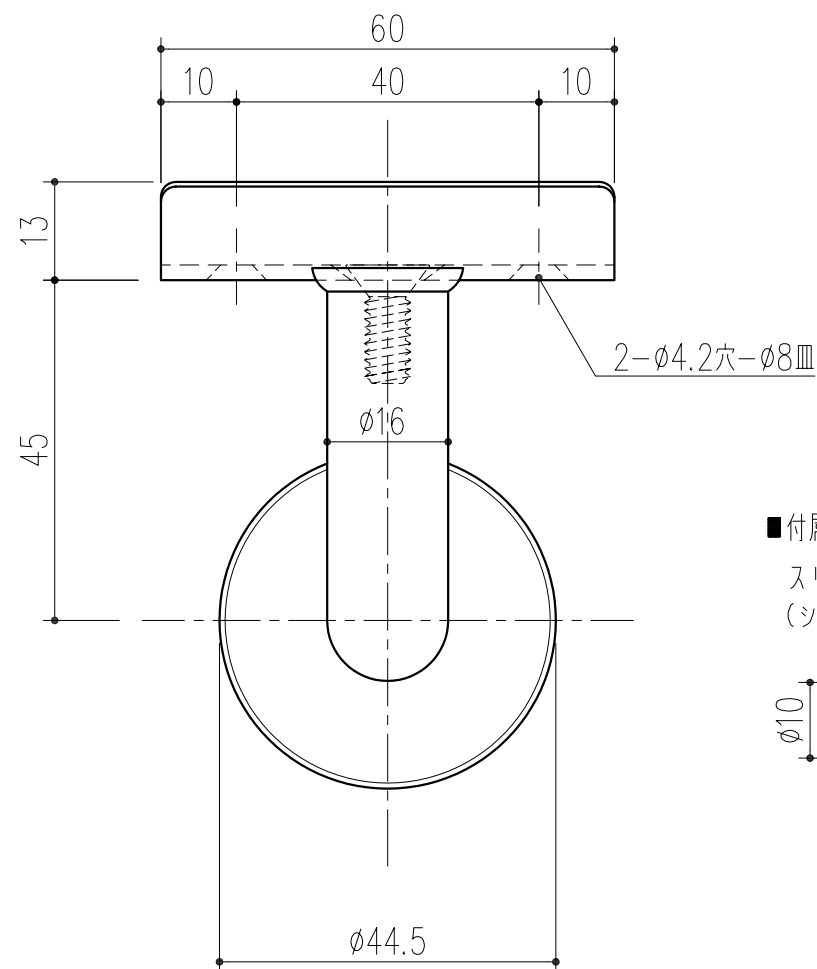

SUS十字穴付皿小ネジ M6×16

■付属部品

スリーブ打ち込み式おねじタイプアンカー 10×60:1本  
(シェアードライブC-1060)

本製品は改良の為予告なしに変更する事があります。

|     |     |      |      |                |         |           |    |    |    |     |
|-----|-----|------|------|----------------|---------|-----------|----|----|----|-----|
|     |     |      |      | SUS304         |         | ヘア-ライン    |    |    |    |     |
| 番号  | 名称  | 員数   | 材質規格 | 仕上             | 備考      |           |    |    |    |     |
| △3  |     |      | 角法   | 日付             | H21.6.3 | 確認        | 製図 | 検図 | 承認 | 縮尺  |
| △2  |     |      | 品番   | 図番             | 222-242 | 船橋        | 昇  | 大西 | 田嶋 | 1/1 |
| △1  |     |      | 品名   | 手摺用半受 32 アンカー用 |         | 杉田エース株式会社 |    |    |    |     |
| NO. | 年月日 | 訂正事項 |      |                |         |           |    |    |    |     |