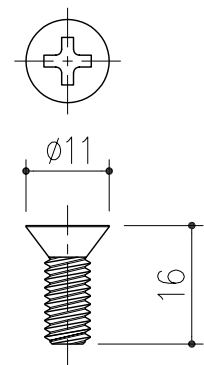

SUS十字穴付皿小ネジ M6×16

■付属部品

スリーブ打ち込み式おねじタイプアンカー 10×60:1本  
(シェアードライブC-1060)

本製品は改良の為予告なしに変更する事があります。

|     |     |      |      |                |         |           |    |    |    |     |
|-----|-----|------|------|----------------|---------|-----------|----|----|----|-----|
|     |     |      |      | SUS304         |         | ヘア-ライン    |    |    |    |     |
| 番号  | 名称  | 員数   | 材質規格 | 仕上             | 備考      |           |    |    |    |     |
| △3  |     |      | 角法   | 日付             | H21.6.3 | 確認        | 製図 | 検図 | 承認 | 縮尺  |
| △2  |     |      | 品番   | 図番             | 222-242 | 船橋        | 昇  | 大西 | 田嶋 | 1/1 |
| △1  |     |      | 品名   | 手摺用半受 32 アンカー用 |         | 杉田エース株式会社 |    |    |    |     |
| NO. | 年月日 | 訂正事項 |      |                |         |           |    |    |    |     |