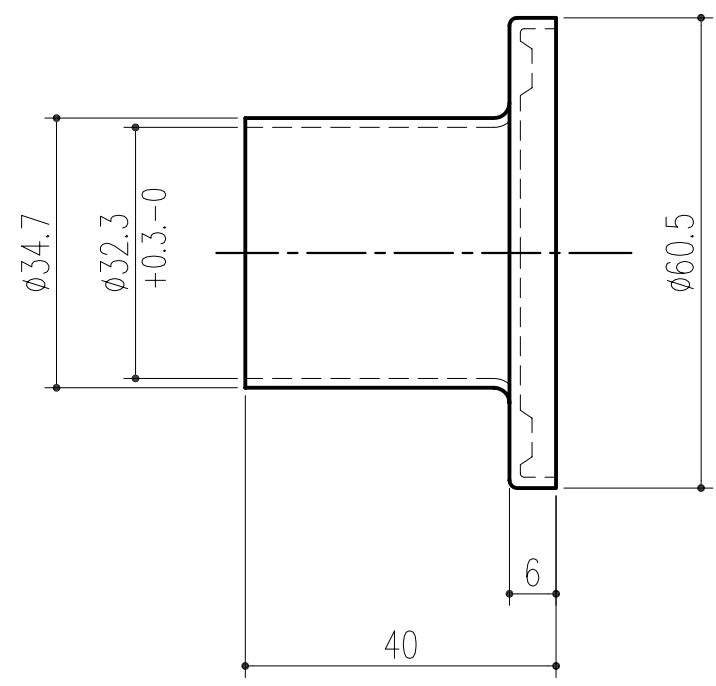

品番	商品名	サイズ									材質	仕上
		A	B	D	E	F	C	G	H	肉厚		
221-420	SUSロングソケット32	60.5	32.3	34.7	40	6	3.8	6.5	6.5	1.2	SUS304	ヘアライン

■付属部品  
 SUS十字穴付皿タッピンネジ  
 SUSロングソケット32 3.3X25:3本

本製品は改良の為予告なしに変更する事があります。

				SUS304		ヘアライン			
番号	名称			員数	材質規格	仕上		備考	
3				角法		日付		確認	製図
2				品番	221-420	図番		大西	高井
1				品名	SUSロングソケット 32			船橋	田嶋
NO.	年月日	訂正事項						杉岡エース株式会社	
								1/1	