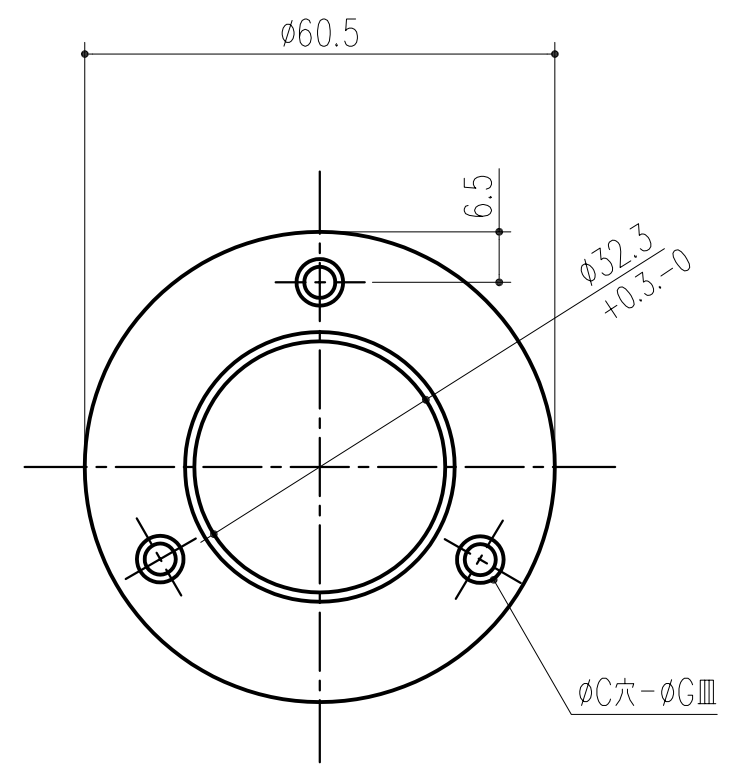

品番	商品名	サイズ									材質	仕上
		A	B	D	E	F	C	G	H	肉厚		
221-420	SUSロングソケット32	60.5	32.3	34.7	40	6	3.8	6.5	6.5	1.2	SUS304	ヘアライン

■付属部品  
 SUS十字穴付皿タッピンネジ  
 SUSロングソケット32 3.3X25:3本

本製品は改良の為予告なしに変更する事があります。

				SUS304		ヘアライン			
番号	名称			員数	材質規格	仕上		備考	
3				角法		日付		確認	製図
2				品番	221-420	図番		大西	高井
1				品名	SUSロングソケット 32			船橋	田嶋
NO.	年月日	訂正事項						杉岡エース株式会社	
								1/1	